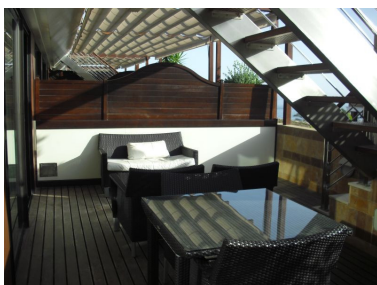

Ático en Puerto Banús

Referencia: R136337

Dormitorios: 1

Baños: 1

M²: 60

Precio: 1.065.000 €

Estado: Venta

Tipo de propiedad: Ático

Plazas: por petición

Día de la impresión : 8th
Abril 2025

Descripción:Ático en el Hotel Guadalpín Banus. Magnífica oportunidad de adquirir una propiedad en el Hotel de 5 estrellas Guadalpín Banús, indiscutiblemente una de las ubicaciones mas prestigiosas de la Costa del Sol. Este ático está distribuido en dos plantas y goza de amplitud y luminosidad. La terraza azotea de la planta superior dispone de un jacuzzi privado y bonitas vistas hacia los jardines comunes perfectamente cuidados, la piscina y el mar.