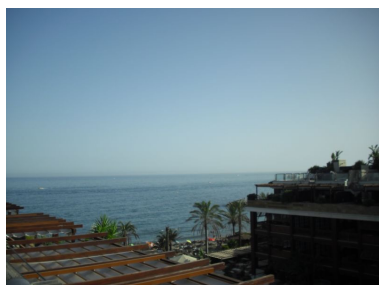

Ático en Puerto Banús

Referencia: R136337

Dormitorios: 1

Baños: 1

M²: 60

Precio: 1.065.000 €

Estado: Venta

Tipo de propiedad: Ático

Plazas: por petición

Día de la impresión : 8th
Abril 2025

Descripción:Ático en el Hotel Guadalpín Banus. Magnífica oportunidad de adquirir una propiedad en el Hotel de 5 estrellas Guadalpín Banús, indiscutiblemente una de las ubicaciones mas prestigiosas de la Costa del Sol. Este ático está distribuido en dos plantas y goza de amplitud y luminosidad. La terraza azotea de la planta superior dispone de un jacuzzi privado y bonitas vistas hacia los jardines comunes perfectamente cuidados, la piscina y el mar.