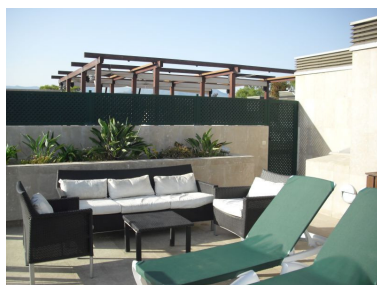

Plazas: por petición

Día de la impresión : 8th
Abril 2025

Descripción:Ático en el Hotel Guadalpín Banus. Magnífica oportunidad de adquirir una propiedad en el Hotel de 5 estrellas Guadalpín Banús, indiscutiblemente una de las ubicaciones mas prestigiosas de la Costa del Sol. Este ático está distribuido en dos plantas y goza de amplitud y luminosidad. La terraza azotea de la planta superior dispone de un jacuzzi privado y bonitas vistas hacia los jardines comunes perfectamente cuidados, la piscina y el mar.