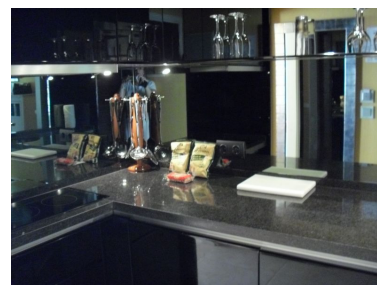

Plazas: por petición

Día de la impresión : 8th
Abril 2025

Descripción:Ático en el Hotel Guadalpín Banus. Magnífica oportunidad de adquirir una propiedad en el Hotel de 5 estrellas Guadalpín Banús, indiscutiblemente una de las ubicaciones mas prestigiosas de la Costa del Sol. Este ático está distribuido en dos plantas y goza de amplitud y luminosidad. La terraza azotea de la planta superior dispone de un jacuzzi privado y bonitas vistas hacia los jardines comunes perfectamente cuidados, la piscina y el mar.