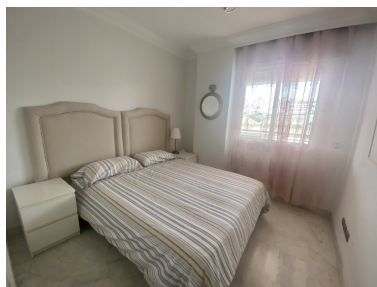

Apartamento en Puerto Banús

Referencia: R171742

Dormitorios: 2

Baños: 2

M²: 95

Precio: 0 €

Alquiler: 1.600 € / Mes

A corto plazo:

desde 1.800 hasta 2.100 € /
Semana

Estado: Alquiler, Vacacional

Tipo de propiedad:
Apartamento

Plazas: por petición

Día de la impresión : 25th
Septiembre 2024

Descripción: Este apartamento de 2 dormitorios está situado en Marina Banús, en el centro de Puerto Banús, a poca distancia de los servicios. El apartamento ha sido completamente renovado y recién amueblado. Consta de 2 dormitorios y 2 baños, cocina americana, terraza orientada al oeste, aire acondicionado. Hay una plaza de aparcamiento en el garaje subterráneo incluida. El complejo cuenta con seguridad, gimnasio, padel y piscina.