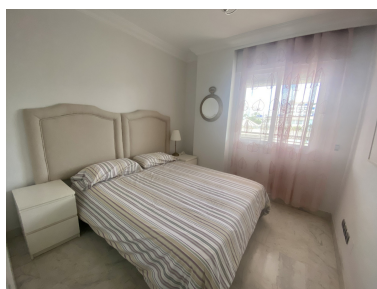

Apartamento en Puerto Banús

Referencia: R171742

Dormitorios: 2

Baños: 2

M²: 95

Precio: 0 €

Alquiler: 1.600 € / Mes

A corto plazo:

desde 1.800 hasta 2.100 € /
Semana

Estado: Alquiler, Vacacional

Tipo de propiedad:
Apartamento

Plazas: por petición

Día de la impresión : 10th
Julio 2026

Descripción: Este apartamento de 2 dormitorios está situado en Marina Banús, en el centro de Puerto Banús, a poca distancia de los servicios. El apartamento ha sido completamente renovado y recién amueblado. Consta de 2 dormitorios y 2 baños, cocina americana, terraza orientada al oeste, aire acondicionado. Hay una plaza de aparcamiento en el garaje subterráneo incluida. El complejo cuenta con seguridad, gimnasio, padel y piscina.