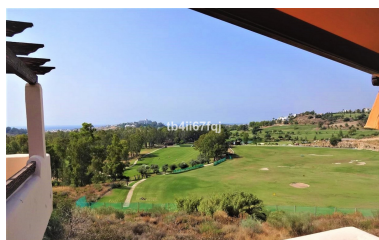

Plazas: por petición

Día de la impresión : 20th
Septiembre 2024

Descripción:Ático en Lomas del Conde Luque, Benahavis. Con 2 dormitorios y 2 baños, muy luminoso. 117 m2 construidos totales, con 30 m2 de Terraza. Orientado al Suroeste. Vistas preciosas al campo de Golf y al mar panorámicas. Ascensor. Piscina comunitaria. Viene con 2 plazas de aparcamiento y trastero. Estilo moderno. Con unas fantásticas vistas al Campo de Golf de Atalaya y vistas panorámicas al mar y montaña. El complejo cuenta con grandes y maravillosos jardines con piscina exterior y piscina cubierta climatizada y sauna. A sólo 3 kilómetros de la playa. Está construido con materiales de la más alta calidad. A 45 km del Aeropuerto de Málaga y 10 minutos del famoso Puerto Banus y rodeado de Campos de Golf a corta distancia.