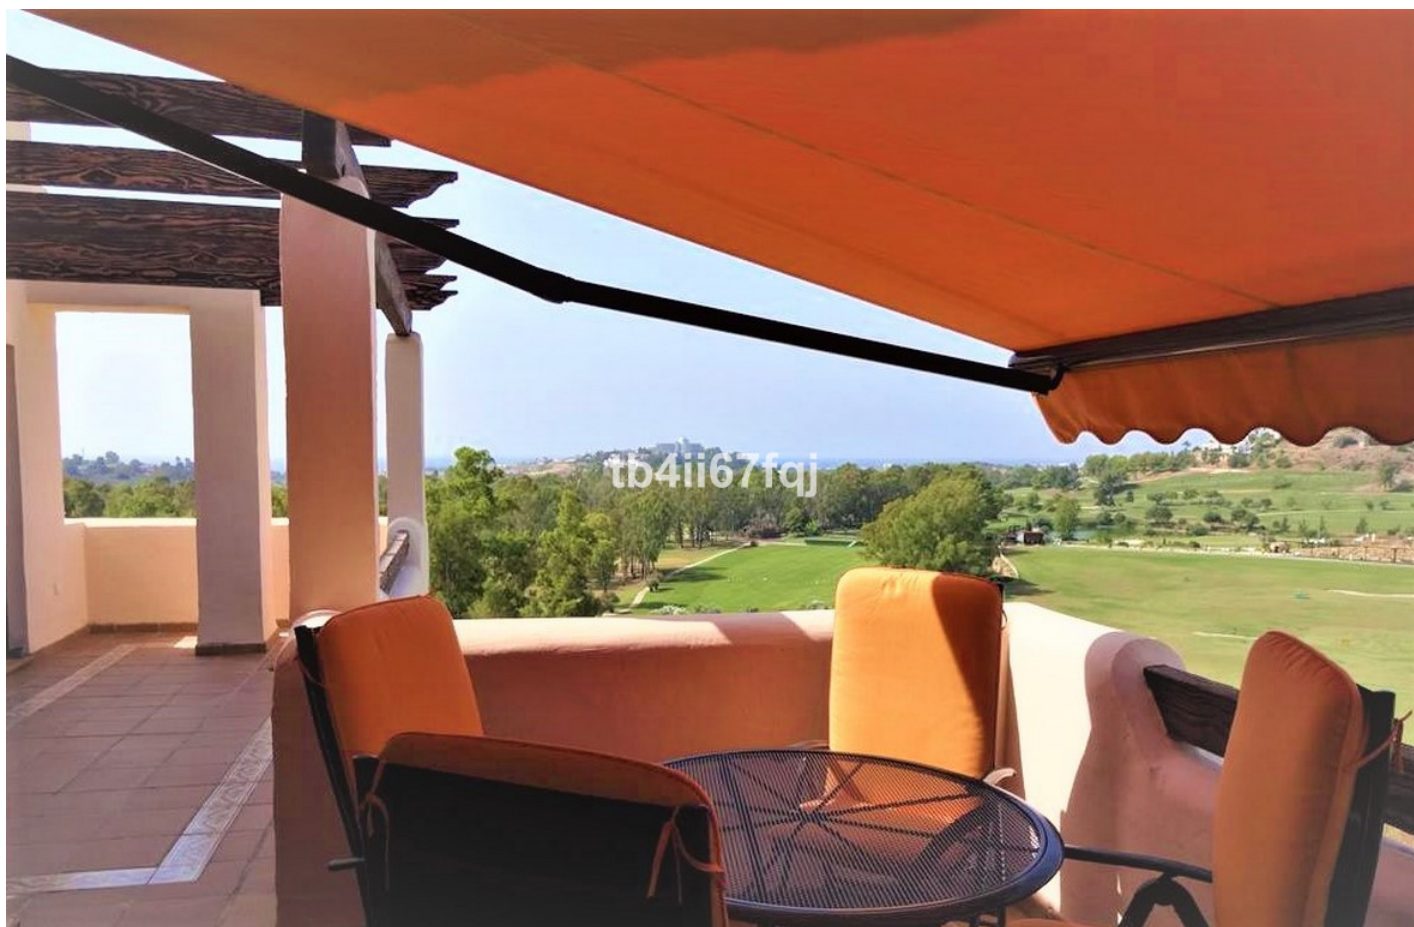

Ático en Benahavís

Referencia: R2027502

Dormitorios: 2

Baños: 2

M²: 117

Precio: 450.000 €

Estado: Venta

Tipo de propiedad: Ático

Plazas: por petición

Día de la impresión : 15th
Marzo 2025

Descripción:Ático en Lomas del Conde Luque, Benahavis. Con 2 dormitorios y 2 baños, muy luminoso. 117 m2 construidos totales, con 30 m2 de Terraza. Orientado al Suroeste. Vistas preciosas al campo de Golf y al mar panorámicas. Ascensor. Piscina comunitaria. Viene con 2 plazas de aparcamiento y trastero. Estilo moderno. Con unas fantásticas vistas al Campo de Golf de Atalaya y vistas panorámicas al mar y montaña. El complejo cuenta con grandes y maravillosos jardines con piscina exterior y piscina cubierta climatizada y sauna. A sólo 3 kilómetros de la playa. Está construido con materiales de la más alta calidad. A 45 km del Aeropuerto de Málaga y 10 minutos del famoso Puerto Banus y rodeado de Campos de Golf a corta distancia.