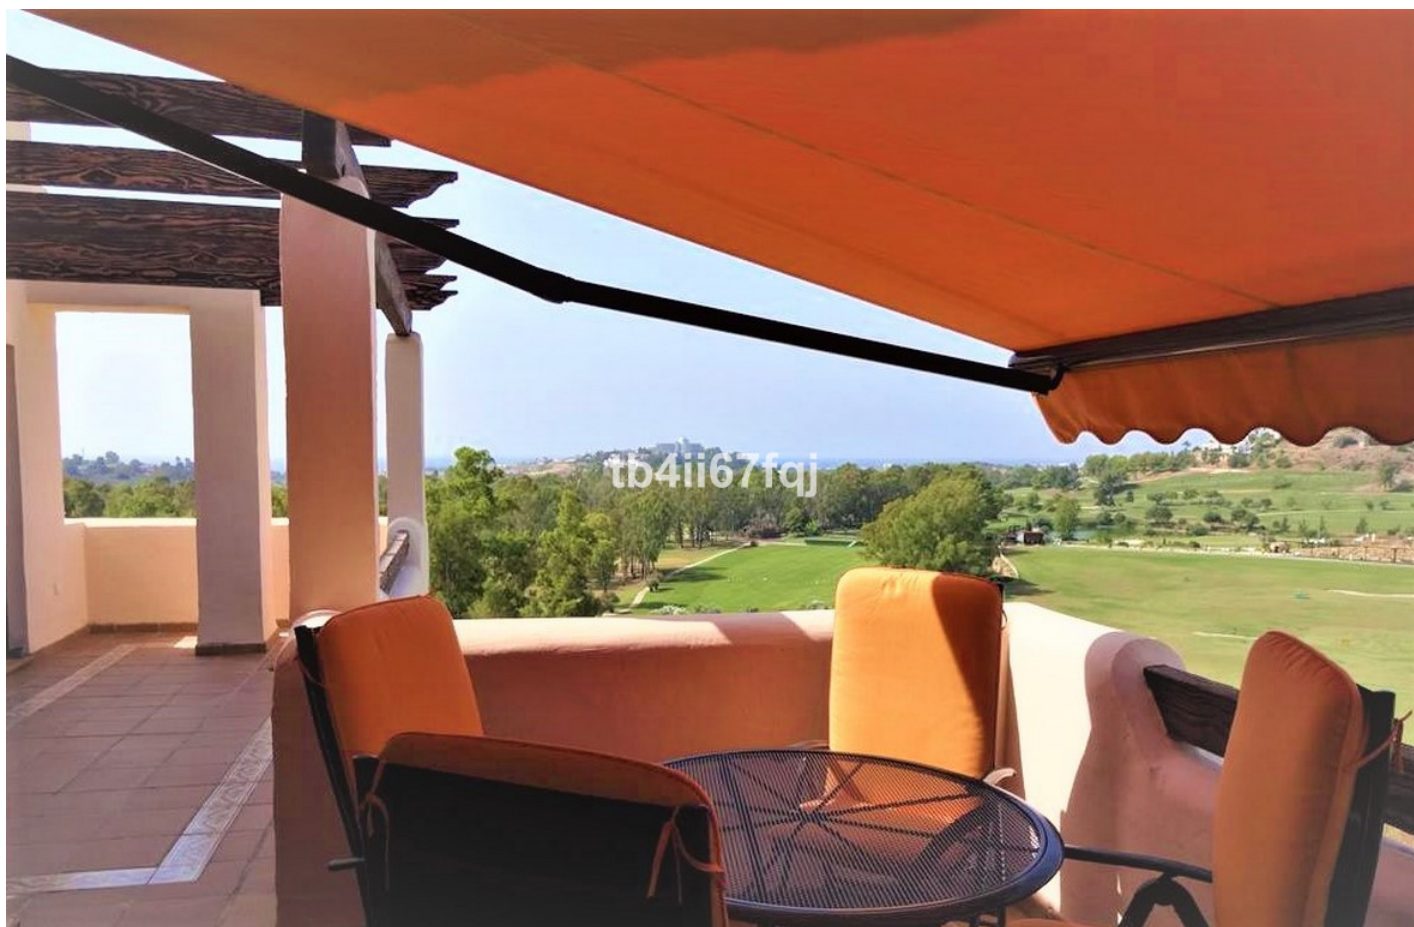

Ático en Benahavís

Referencia: R2027502

Dormitorios: 2

Baños: 2

M²: 117

Precio: 450.000 €

Estado: Venta

Tipo de propiedad: Ático

Plazas: por petición

Día de la impresión : 20th
Septiembre 2024

Descripción:Ático en Lomas del Conde Luque, Benahavis. Con 2 dormitorios y 2 baños, muy luminoso. 117 m2 construidos totales, con 30 m2 de Terraza. Orientado al Suroeste. Vistas preciosas al campo de Golf y al mar panorámicas. Ascensor. Piscina comunitaria. Viene con 2 plazas de aparcamiento y trastero. Estilo moderno. Con unas fantásticas vistas al Campo de Golf de Atalaya y vistas panorámicas al mar y montaña. El complejo cuenta con grandes y maravillosos jardines con piscina exterior y piscina cubierta climatizada y sauna. A sólo 3 kilómetros de la playa. Está construido con materiales de la más alta calidad. A 45 km del Aeropuerto de Málaga y 10 minutos del famoso Puerto Banus y rodeado de Campos de Golf a corta distancia.