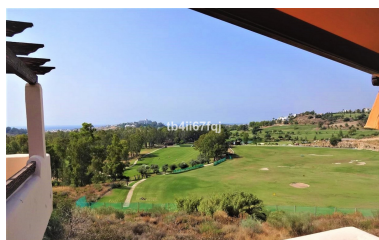

Plazas: por petición

Día de la impresión : 15th
Marzo 2025

Descripción:Ático en Lomas del Conde Luque, Benahavis. Con 2 dormitorios y 2 baños, muy luminoso. 117 m2 construidos totales, con 30 m2 de Terraza. Orientado al Suroeste. Vistas preciosas al campo de Golf y al mar panorámicas. Ascensor. Piscina comunitaria. Viene con 2 plazas de aparcamiento y trastero. Estilo moderno. Con unas fantásticas vistas al Campo de Golf de Atalaya y vistas panorámicas al mar y montaña. El complejo cuenta con grandes y maravillosos jardines con piscina exterior y piscina cubierta climatizada y sauna. A sólo 3 kilómetros de la playa. Está construido con materiales de la más alta calidad. A 45 km del Aeropuerto de Málaga y 10 minutos del famoso Puerto Banus y rodeado de Campos de Golf a corta distancia.