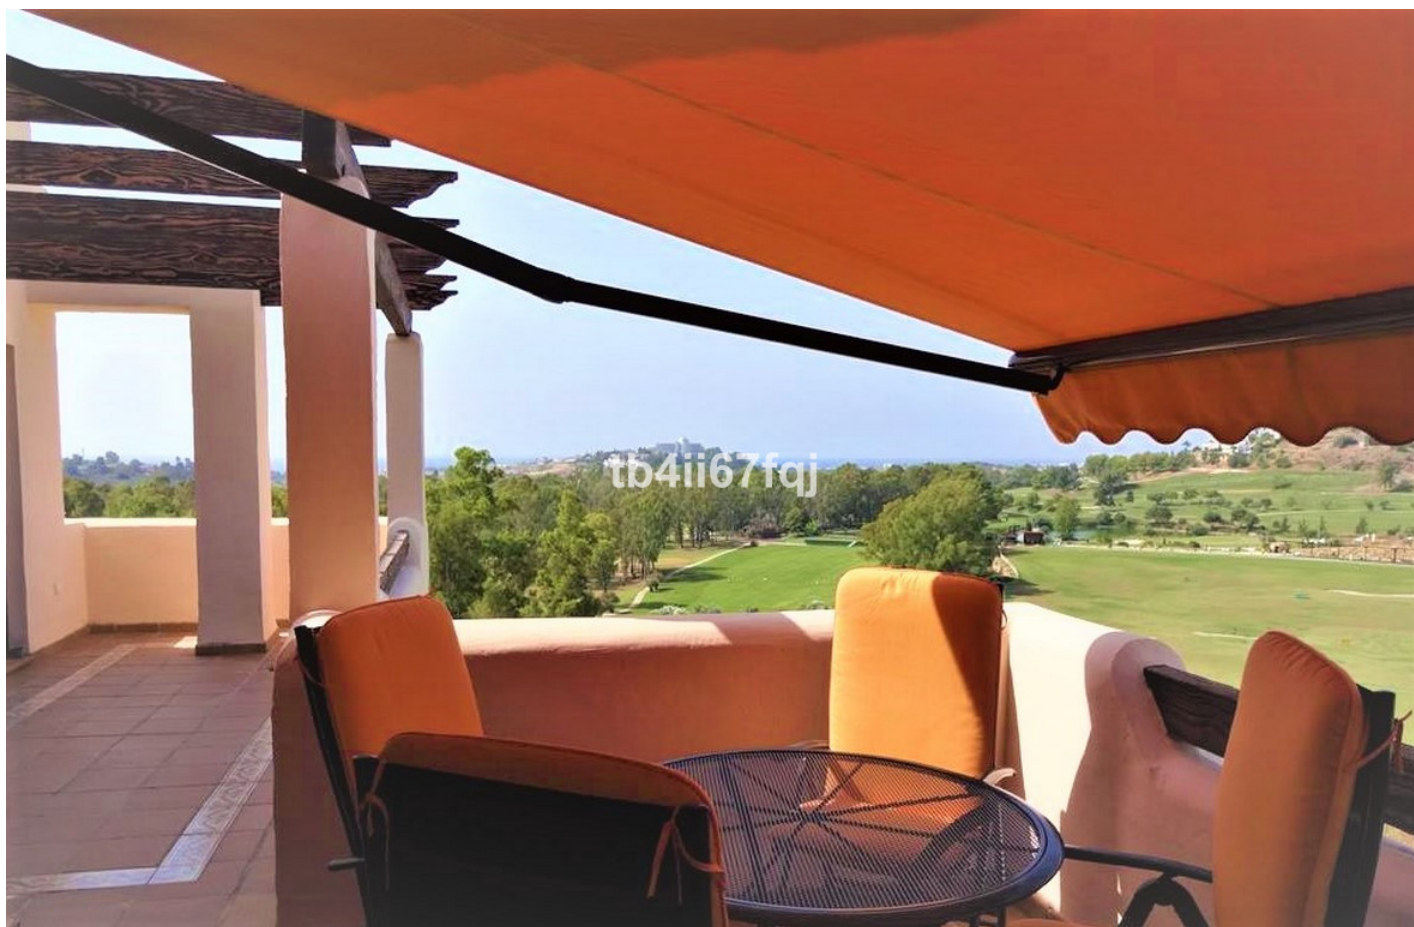

Ático en Benahavís

Referencia: R2027502

Dormitorios: 2

Baños: 2

M²: 117

Precio: 450.000 €

Estado: Venta

Tipo de propiedad: Ático

Plazas: por petición

Día de la impresión : 1st

Mayo 2026

Descripción:Ático en Lomas del Conde Luque, Benahavis. Con 2 dormitorios y 2 baños, muy luminoso. 117 m2 construidos totales, con 30 m2 de Terraza. Orientado al Suroeste. Vistas preciosas al campo de Golf y al mar panorámicas. Ascensor. Piscina comunitaria. Viene con 2 plazas de aparcamiento y trastero. Estilo moderno. Con unas fantásticas vistas al Campo de Golf de Atalaya y vistas panorámicas al mar y montaña. El complejo cuenta con grandes y maravillosos jardines con piscina exterior y piscina cubierta climatizada y sauna. A sólo 3 kilómetros de la playa. Está construido con materiales de la más alta calidad. A 45 km del Aeropuerto de Málaga y 10 minutos del famoso Puerto Banus y rodeado de Campos de Golf a corta distancia.