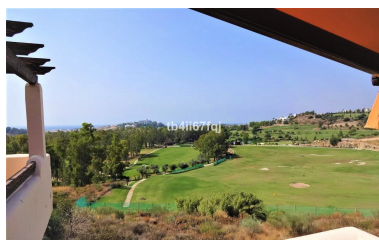

Plazas: por petición

Día de la impresión : 1st

Mayo 2026

Descripción:Ático en Lomas del Conde Luque, Benahavis. Con 2 dormitorios y 2 baños, muy luminoso. 117 m2 construidos totales, con 30 m2 de Terraza. Orientado al Suroeste. Vistas preciosas al campo de Golf y al mar panorámicas. Ascensor. Piscina comunitaria. Viene con 2 plazas de aparcamiento y trastero. Estilo moderno. Con unas fantásticas vistas al Campo de Golf de Atalaya y vistas panorámicas al mar y montaña. El complejo cuenta con grandes y maravillosos jardines con piscina exterior y piscina cubierta climatizada y sauna. A sólo 3 kilómetros de la playa. Está construido con materiales de la más alta calidad. A 45 km del Aeropuerto de Málaga y 10 minutos del famoso Puerto Banus y rodeado de Campos de Golf a corta distancia.