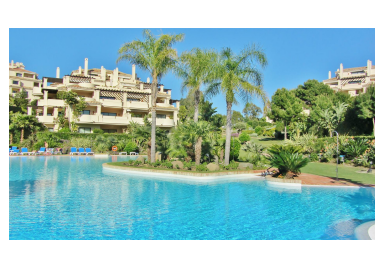

Plazas: por petición

Día de la impresión : 19th  
Septiembre 2024

Descripción:Lujoso ático de orientación sur con panorámicas vistas al mar, golf y montaña, situado en un complejo residencial con 24 horas de seguridad, ofreciendo fabulosas vistas hacia los jardines, tres piscinas ( una interior climatizada), gimnasio, sauna y Jacuzzi. El ático consta de cocina equipada, lavadero, amplias terrazas, suelos de mármol, alarma, aire acondicionado frío/ calor, suelos radiantes, chimenea, doble acristalamiento, garaje para tres coches, trastero y es muy privado.