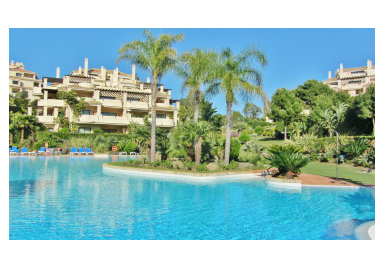

Plazas: por petición

Día de la impresión : 26th
Junio 2026

Descripción:Lujoso ático de orientación sur con panorámicas vistas al mar, golf y montaña, situado en un complejo residencial con 24 horas de seguridad, ofreciendo fabulosas vistas hacia los jardines, tres piscinas (una interior climatizada), gimnasio, sauna y Jacuzzi. El ático consta de cocina equipada, lavadero, amplias terrazas, suelos de mármol, alarma, aire acondicionado frío/ calor, suelos radiantes, chimenea, doble acristalamiento, garaje para tres coches, trastero y es muy privado.