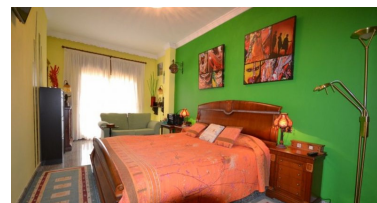

Villa en Mijas Costa

Referencia: R2235365

Dormitorios: 5

Baños: 5

M²: 450

Precio: 780.000 €

Estado: Venta

Tipo de propiedad: Villa

Plazas: por petición

Día de la impresión : 25th
Junio 2026

Descripción: Una villa muy majestuosa que se encuentra en la urbanización residencial, esta villa se construye en 3 niveles. El primer nivel que tiene un gran hall de entrada que desemboca en cocina totalmente equipada con todos los electrodomésticos de calidad superior, además de un gran tamaño y separa lavadero, hay un amplio salón con una chimenea, el comedor está separado y conduce a La terraza parcialmente cubierta, zona de barbacoa y vistas hacia el Mediterráneo hay 2 terrazas, también en el mismo nivel que tiene un gran dormitorio totalmente equipado y en suite un aseo de invitados. En la planta superior, hay 4 habitaciones dobles y 4 baños. La planta baja hay un amplio garaje con un cuarto de baño que podría ser utilizado como un anexo ya que conducen al jardín privado, que es espacioso y muy bien mantenido y hay una excelente piscina privada de tamaño. Esta villa es realmente magnífico, Villa Independiente, Mijas Costa, Costa del Sol. 5 Dormitorios, 5 Baños, Construido 450 m², Jardín / Solar 1000 m². Posición: Pueblo, Suburbano, Pueblo, Cerca de Tiendas, Cerca del Mar, Cerca de Ciudad, Cerca de Colegios, Urbanización. Orientación: Sur Este, Sur. Condición: Bueno. Piscina: Privada. Climatización: Aire Acondicionado, A / A Caliente, A / A Frío, Chimenea. Vistas: Montaña, Campo, Jardín, Piscina. Características: Terraza Cubierta, Armarios Empotrados, Terraza Privada, ADSL / WIFI, Trastero, Lavadero, Baño En-Suite. Cocina: Completamente amueblada. Jardín: Privado. Aparcamiento: Garaje, Abierto, Más de uno, Privado. Servicios Públicos: Electricidad, Agua Potable, Teléfono. Categoría: Casas de vacaciones, Inversiones, Reventa.