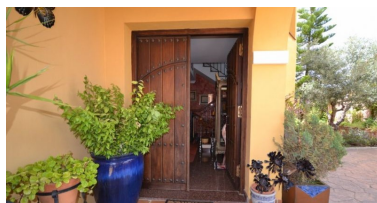

Villa en Mijas Costa

Referencia: R2235365

Dormitorios: 5

Baños: 5

M²: 450

Precio: 780.000 €

Estado: Venta

Tipo de propiedad: Villa

Plazas: por petición

Día de la impresión : 25th
Junio 2026

Descripción: Una villa muy majestuosa que se encuentra en la urbanización residencial, esta villa se construye en 3 niveles. El primer nivel que tiene un gran hall de entrada que desemboca en cocina totalmente equipada con todos los electrodomésticos de calidad superior, además de un gran tamaño y separa lavadero, hay un amplio salón con una chimenea, el comedor está separado y conduce a La terraza parcialmente cubierta, zona de barbacoa y vistas hacia el Mediterráneo hay 2 terrazas, también en el mismo nivel que tiene un gran dormitorio totalmente equipado y en suite un aseo de invitados. En la planta superior, hay 4 habitaciones dobles y 4 baños. La planta baja hay un amplio garaje con un cuarto de baño que podría ser utilizado como un anexo ya que conducen al jardín privado, que es espacioso y muy bien mantenido y hay una excelente piscina privada de tamaño. Esta villa es realmente magnífico, Villa Independiente, Mijas Costa, Costa del Sol. 5 Dormitorios, 5 Baños, Construido 450 m², Jardín / Solar 1000 m². Posición: Pueblo, Suburbano, Pueblo, Cerca de Tiendas, Cerca del Mar, Cerca de Ciudad, Cerca de Colegios, Urbanización. Orientación: Sur Este, Sur. Condición: Bueno. Piscina: Privada. Climatización: Aire Acondicionado, A / A Caliente, A / A Frío, Chimenea. Vistas: Montaña, Campo, Jardín, Piscina. Características: Terraza Cubierta, Armarios Empotrados, Terraza Privada, ADSL / WIFI, Trastero, Lavadero, Baño En-Suite. Cocina: Completamente amueblada. Jardín: Privado. Aparcamiento: Garaje, Abierto, Más de uno, Privado. Servicios Públicos: Electricidad, Agua Potable, Teléfono. Categoría: Casas de vacaciones, Inversiones, Reventa.