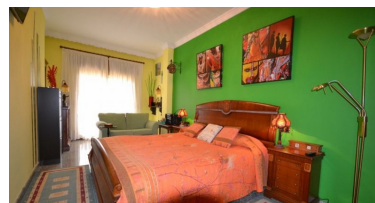

Villa en Mijas Costa

Referencia: R2235365

Dormitorios: 5

Baños: 5

M²: 450

Precio: 780.000 €

Estado: Venta

Tipo de propiedad: Villa

Plazas: por petición

Día de la impresión : 15th
Abril 2026

Descripción: Una villa muy majestuosa que se encuentra en la urbanización residencial, esta villa se construye en 3 niveles. El primer nivel que tiene un gran hall de entrada que desemboca en cocina totalmente equipada con todos los electrodomésticos de calidad superior, además de un gran tamaño y separa lavadero, hay un amplio salón con una chimenea, el comedor está separado y conduce a La terraza parcialmente cubierta, zona de barbacoa y vistas hacia el Mediterráneo hay 2 terrazas, también en el mismo nivel que tiene un gran dormitorio totalmente equipado y en suite un aseo de invitados. En la planta superior, hay 4 habitaciones dobles y 4 baños. La planta baja hay un amplio garaje con un cuarto de baño que podría ser utilizado como un anexo ya que conducen al jardín privado, que es espacioso y muy bien mantenido y hay una excelente piscina privada de tamaño. Esta villa es realmente magnífico, Villa Independiente, Mijas Costa, Costa del Sol. 5 Dormitorios, 5 Baños, Construido 450 m², Jardín / Solar 1000 m². Posición: Pueblo, Suburbano, Pueblo, Cerca de Tiendas, Cerca del Mar, Cerca de Ciudad, Cerca de Colegios, Urbanización. Orientación: Sur Este, Sur. Condición: Bueno. Piscina: Privada. Climatización: Aire Acondicionado, A / A Caliente, A / A Frío, Chimenea. Vistas: Montaña, Campo, Jardín, Piscina. Características: Terraza Cubierta, Armarios Empotrados, Terraza Privada, ADSL / WIFI, Trastero, Lavadero, Baño En-Suite. Cocina: Completamente amueblada. Jardín: Privado. Aparcamiento: Garaje, Abierto, Más de uno, Privado. Servicios Públicos: Electricidad, Agua Potable, Teléfono. Categoría: Casas de vacaciones, Inversiones, Reventa.