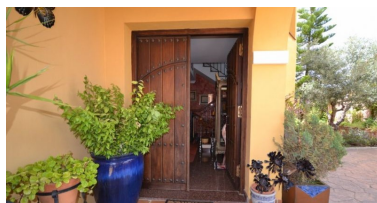

Villa en Mijas Costa

Referencia: R2235365

Dormitorios: 5

Baños: 5

M²: 450

Precio: 780.000 €

Estado: Venta

Tipo de propiedad: Villa

Plazas: por petición

Día de la impresión : 15th
Abril 2026

Descripción: Una villa muy majestuosa que se encuentra en la urbanización residencial, esta villa se construye en 3 niveles. El primer nivel que tiene un gran hall de entrada que desemboca en cocina totalmente equipada con todos los electrodomésticos de calidad superior, además de un gran tamaño y separa lavadero, hay un amplio salón con una chimenea, el comedor está separado y conduce a La terraza parcialmente cubierta, zona de barbacoa y vistas hacia el Mediterráneo hay 2 terrazas, también en el mismo nivel que tiene un gran dormitorio totalmente equipado y en suite un aseo de invitados. En la planta superior, hay 4 habitaciones dobles y 4 baños. La planta baja hay un amplio garaje con un cuarto de baño que podría ser utilizado como un anexo ya que conducen al jardín privado, que es espacioso y muy bien mantenido y hay una excelente piscina privada de tamaño. Esta villa es realmente magnífico, Villa Independiente, Mijas Costa, Costa del Sol. 5 Dormitorios, 5 Baños, Construido 450 m², Jardín / Solar 1000 m². Posición: Pueblo, Suburbano, Pueblo, Cerca de Tiendas, Cerca del Mar, Cerca de Ciudad, Cerca de Colegios, Urbanización. Orientación: Sur Este, Sur. Condición: Bueno. Piscina: Privada. Climatización: Aire Acondicionado, A / A Caliente, A / A Frío, Chimenea. Vistas: Montaña, Campo, Jardín, Piscina. Características: Terraza Cubierta, Armarios Empotrados, Terraza Privada, ADSL / WIFI, Trastero, Lavadero, Baño En-Suite. Cocina: Completamente amueblada. Jardín: Privado. Aparcamiento: Garaje, Abierto, Más de uno, Privado. Servicios Públicos: Electricidad, Agua Potable, Teléfono. Categoría: Casas de vacaciones, Inversiones, Reventa.