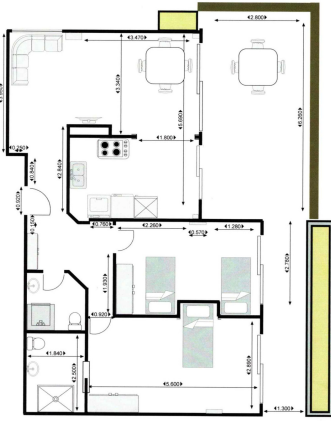

Plazas: por petición

Día de la impresión : 20th  
Septiembre 2024

---

Descripción: Parque Botánico Resort y Country Club en Las Lomas de Guadalmina es un maravilloso enclave de paz y tranquilidad situado en las colinas en medio de exuberante vegetación y aguas corrientes, y sin embargo, está a sólo 5 minutos en coche de las playas más cercanas ya 10 minutos de las ciudades ocupadas de San Pedro y la ciudad portuaria de Estepona, Puerto Banús y Marbella. La propiedad está rodeada de senderos naturales, varias piscinas al aire libre y tiene un spa completo en el sitio y gran piscina climatizada, cinco canchas de tenis todo el tiempo, dos pistas de squash y un gimnasio. El apartamento esta a estrenar, tiene 90 m2, con dos dormitorios y dos baños uno de ellos insuite, salon comedor con chimenea, cocina con muebles pero sin electrodomésticos, suelos de mármol, armarios empotrados, aire acondicionado frio/caliente, amplia terraza a todos los dormitorios y cocina, una plaza de aparcamiento individual y trastero.