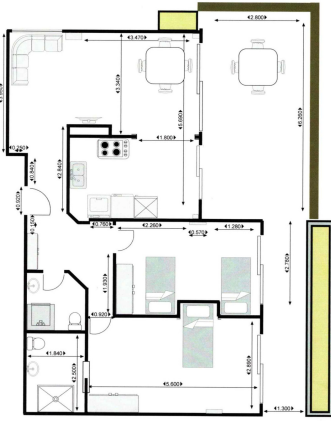

Plazas: por petición

Día de la impresión : 14th  
Marzo 2025

---

Descripción: Parque Botánico Resort y Country Club en Las Lomas de Guadalmina es un maravilloso enclave de paz y tranquilidad situado en las colinas en medio de exuberante vegetación y aguas corrientes, y sin embargo, está a sólo 5 minutos en coche de las playas más cercanas ya 10 minutos de las ciudades ocupadas de San Pedro y la ciudad portuaria de Estepona, Puerto Banús y Marbella. La propiedad está rodeada de senderos naturales, varias piscinas al aire libre y tiene un spa completo en el sitio y gran piscina climatizada, cinco canchas de tenis todo el tiempo, dos pistas de squash y un gimnasio. El apartamento esta a estrenar, tiene 90 m2, con dos dormitorios y dos baños uno de ellos insuite, salon comedor con chimenea, cocina con muebles pero sin electrodomésticos, suelos de mármol, armarios empotrados, aire acondicionado frio/caliente, amplia terraza a todos los dormitorios y cocina, una plaza de aparcamiento individual y trastero.