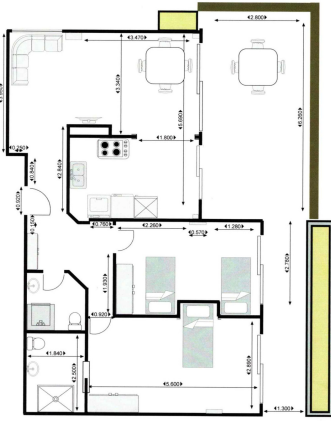

Apartamento en Benahavís

Referencia: R2242625

Dormitorios: 2

Baños: 2

M²: 90

Precio: 140.000 €

Estado: Venta

Tipo de propiedad:
Apartamento

Plazas: por petición

Día de la impresión : 14th
Marzo 2025

Descripción: Parque Botánico Resort y Country Club en Las Lomas de Guadalmina es un maravilloso enclave de paz y tranquilidad situado en las colinas en medio de exuberante vegetación y aguas corrientes, y sin embargo, está a sólo 5 minutos en coche de las playas más cercanas ya 10 minutos de las ciudades ocupadas de San Pedro y la ciudad portuaria de Estepona, Puerto Banús y Marbella. La propiedad está rodeada de senderos naturales, varias piscinas al aire libre y tiene un spa completo en el sitio y gran piscina climatizada, cinco canchas de tenis todo el tiempo, dos pistas de squash y un gimnasio. El apartamento esta a estrenar, tiene 90 m2, con dos dormitorios y dos baños uno de ellos insuite, salon comedor con chimenea, cocina con muebles pero sin electrodomésticos, suelos de mármol, armarios empotrados, aire acondicionado frio/caliente, amplia terraza a todos los dormitorios y cocina, una plaza de aparcamiento individual y trastero.