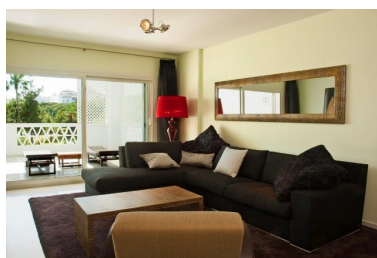

Apartamento en Puerto Banús

Referencia: R2254958

Dormitorios: 3

Baños: 3

M<sup>2</sup>: 152

Precio: 1.600.000 €

Estado: Venta

Tipo de propiedad:  
Apartamento

Plazas: por petición

Día de la impresión : 19th  
Septiembre 2024

---

Descripción: Precioso apartamento en Puerto Banus, primera línea de la playa con acceso directo a la playa, muy cerca del puerto, un complejo cerrado con seguridad 24 horas, con conserje, con maravillosos jardines, varias piscinas, aparcamientos, 2 restaurantes privados, tiene unas terrazas grandes con vistas a la calle