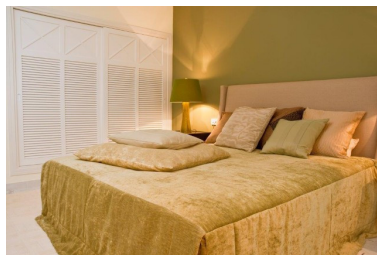

Apartamento en Puerto Banús

Referencia: R2254958

Dormitorios: 3

Baños: 3

M²: 152

Precio: 1.600.000 €

Estado: Venta

Tipo de propiedad:
Apartamento

Plazas: por petición

Día de la impresión : 17th
Agosto 2025

Descripción: Precioso apartamento en Puerto Banus, primera línea de la playa con acceso directo a la playa, muy cerca del puerto, un complejo cerrado con seguridad 24 horas, con conserje, con maravillosos jardines, varias piscinas, aparcamientos, 2 restaurantes privados, tiene unas terrazas grandes con vistas a la calle