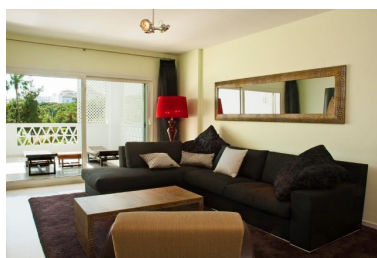

Apartamento en Puerto Banús

Referencia: R2254958

Dormitorios: 3

Baños: 3

M²: 152

Precio: 1.600.000 €

Estado: Venta

Tipo de propiedad:
Apartamento

Plazas: por petición

Día de la impresión : 13th
Junio 2026

Descripción: Precioso apartamento en Puerto Banus, primera línea de la playa con acceso directo a la playa, muy cerca del puerto, un complejo cerrado con seguridad 24 horas, con conserje, con maravillosos jardines, varias piscinas, aparcamientos, 2 restaurantes privados, tiene unas terrazas grandes con vistas a la calle