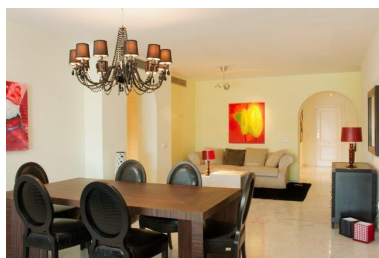

Apartamento en Puerto Banús

Referencia: R2254958

Dormitorios: 3

Baños: 3

M²: 152

Precio: 1.600.000 €

Estado: Venta

Tipo de propiedad:
Apartamento

Plazas: por petición

Día de la impresión : 13th
Junio 2026

Descripción: Precioso apartamento en Puerto Banus, primera línea de la playa con acceso directo a la playa, muy cerca del puerto, un complejo cerrado con seguridad 24 horas, con conserje, con maravillosos jardines, varias piscinas, aparcamientos, 2 restaurantes privados, tiene unas terrazas grandes con vistas a la calle