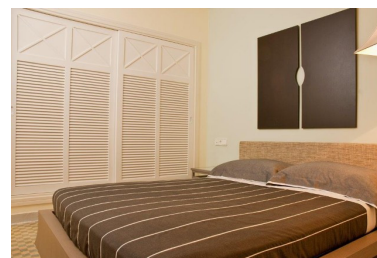

Apartamento en Puerto Banús

Referencia: R2254958

Dormitorios: 3

Baños: 3

M²: 152

Precio: 1.600.000 €

Estado: Venta

Tipo de propiedad:
Apartamento

Plazas: por petición

Día de la impresión : 17th
Agosto 2025

Descripción: Precioso apartamento en Puerto Banus, primera línea de la playa con acceso directo a la playa, muy cerca del puerto, un complejo cerrado con seguridad 24 horas, con conserje, con maravillosos jardines, varias piscinas, aparcamientos, 2 restaurantes privados, tiene unas terrazas grandes con vistas a la calle