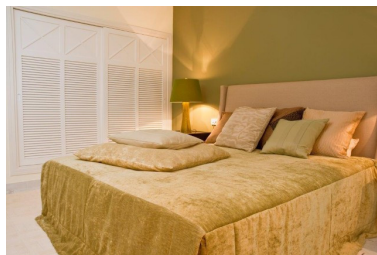

Apartamento en Puerto Banús

Referencia: R2254958

Dormitorios: 3

Baños: 3

M<sup>2</sup>: 152

Precio: 1.600.000 €

Estado: Venta

Tipo de propiedad:  
Apartamento

Plazas: por petición

Día de la impresión : 19th  
Septiembre 2024

---

Descripción: Precioso apartamento en Puerto Banus, primera línea de la playa con acceso directo a la playa, muy cerca del puerto, un complejo cerrado con seguridad 24 horas, con conserje, con maravillosos jardines, varias piscinas, aparcamientos, 2 restaurantes privados, tiene unas terrazas grandes con vistas a la calle