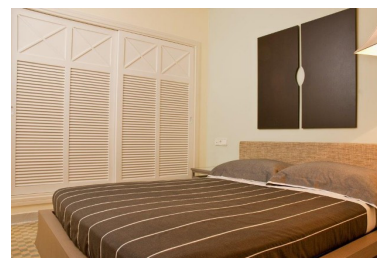

Apartamento en Puerto Banús

Referencia: R2254958

Dormitorios: 3

Baños: 3

M<sup>2</sup>: 152

Precio: 1.600.000 €

Estado: Venta

Tipo de propiedad:  
Apartamento

Plazas: por petición

Día de la impresión : 19th  
Septiembre 2024

---

Descripción: Precioso apartamento en Puerto Banus, primera línea de la playa con acceso directo a la playa, muy cerca del puerto, un complejo cerrado con seguridad 24 horas, con conserje, con maravillosos jardines, varias piscinas, aparcamientos, 2 restaurantes privados, tiene unas terrazas grandes con vistas a la calle