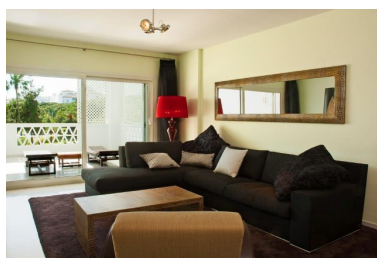

Apartamento en Puerto Banús

Referencia: R2254958

Dormitorios: 3

Baños: 3

M²: 152

Precio: 1.600.000 €

Estado: Venta

Tipo de propiedad:
Apartamento

Plazas: por petición

Día de la impresión : 17th
Agosto 2025

Descripción: Precioso apartamento en Puerto Banus, primera línea de la playa con acceso directo a la playa, muy cerca del puerto, un complejo cerrado con seguridad 24 horas, con conserje, con maravillosos jardines, varias piscinas, aparcamientos, 2 restaurantes privados, tiene unas terrazas grandes con vistas a la calle