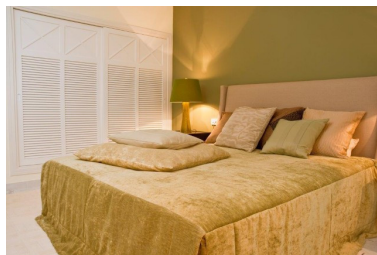

Apartamento en Puerto Banús

Referencia: R2254958

Dormitorios: 3

Baños: 3

M²: 152

Precio: 1.600.000 €

Estado: Venta

Tipo de propiedad:
Apartamento

Plazas: por petición

Día de la impresión : 13th
Junio 2026

Descripción: Precioso apartamento en Puerto Banus, primera línea de la playa con acceso directo a la playa, muy cerca del puerto, un complejo cerrado con seguridad 24 horas, con conserje, con maravillosos jardines, varias piscinas, aparcamientos, 2 restaurantes privados, tiene unas terrazas grandes con vistas a la calle