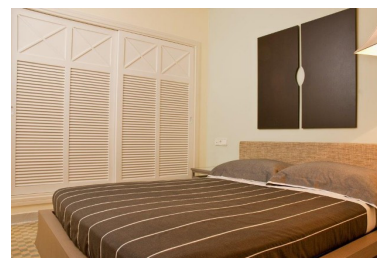

Apartamento en Puerto Banús

Referencia: R2254958

Dormitorios: 3

Baños: 3

M²: 152

Precio: 1.600.000 €

Estado: Venta

Tipo de propiedad:
Apartamento

Plazas: por petición

Día de la impresión : 13th
Junio 2026

Descripción: Precioso apartamento en Puerto Banus, primera línea de la playa con acceso directo a la playa, muy cerca del puerto, un complejo cerrado con seguridad 24 horas, con conserje, con maravillosos jardines, varias piscinas, aparcamientos, 2 restaurantes privados, tiene unas terrazas grandes con vistas a la calle