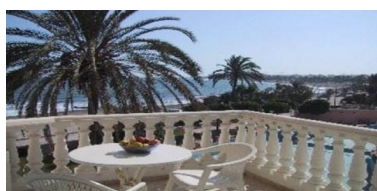

Estado: Alquiler, Vacacional

Tipo de propiedad:
Apartamento

Plazas: por petición

Día de la impresión : 25th
Septiembre 2024

Descripción: Bonito apartamento situado cerca de Puerto Banus, la primera línea de la playa con acceso a la Alabardero playa y solo 300m de famoso Coco playa en la urbanización Cortijo Blanco, tiene piscina, parking, jardín, está en distancia andando de paseo marítimo y todos los bares, restaurantes, supermercados, farmacias.. También tiene otros servicios como limpieza y mantenimiento

Destacado:

Frente a la playa, None, Piscina, Aire acondicionado, Vistas al mar, Vistas a la montaña, Ascensor, None, Jardín privado, Seguridad 24H, Plazas