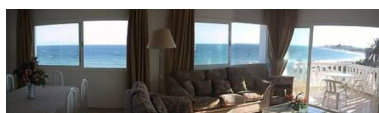

Estado: Alquiler, Vacacional

Tipo de propiedad:
Apartamento

Plazas: por petición

Día de la impresión : 25th
Septiembre 2024

Descripción: Bonito apartamento situado cerca de Puerto Banus, la primera línea de la playa con acceso a la Alabardero playa y solo 300m de famoso Coco playa en la urbanización Cortijo Blanco, tiene piscina, parking, jardín, está en distancia andando de paseo marítimo y todos los bares, restaurantes, supermercados, farmacias.. También tiene otros servicios como limpieza y mantenimiento

Destacado:

Frente a la playa, None, Piscina, Aire acondicionado, Vistas al mar, Vistas a la montaña, Ascensor, None, Jardín privado, Seguridad 24H, Plazas