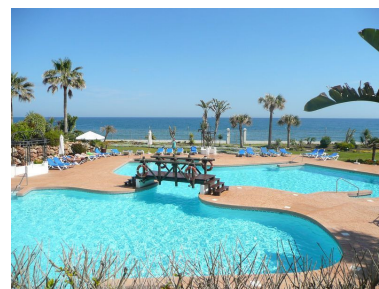

Ático en Puerto Banús

Referencia: R2260907

Dormitorios: 3

Baños: 4

M<sup>2</sup>: 410

Precio: 3.500.000 €

Estado: Venta

Tipo de propiedad: Ático

Plazas: por petición

Día de la impresión : 1st  
Mayo 2026

---

Descripción:El Penthouse cuenta con 560 m2 en dos plantas, 410 m2 en el interior y terrazas que suman 150 m2 en un entorno idílico que se extiende hasta el mar. Consta de 5 dormitorios con baños en suite, una gran sala de 130 m2 y 4 terrazas desde donde disfrutar de impresionantes vistas de la costa. El ático está muy bien distribuido, con una sala de estar amplia y bien ventilada y una gran terraza, una cocina totalmente equipada, sala de vinos, gimnasio, trastero y 3 plazas de aparcamiento subterráneo. El gran dormitorio principal con baño está situado en el último piso con un alto techo abovedado de madera y vistas espectaculares desde su propia terraza. Otros 4 dormitorios y 4 baños están disponibles, equipados con especificaciones de lujo.

---

Destacado:

Frente a la playa, None, Piscina, Aire acondicionado, Vistas al mar, Jardín privado, Ascensor, None, Seguridad 24H, Plazas, Lujo