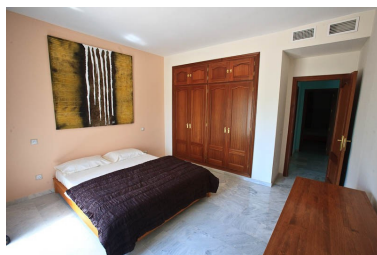

Villa en Nueva Andalucía

Referencia: R2306504

Dormitorios: 5

Baños: 6

M<sup>2</sup>: 560

Precio: 1.900.000 €

Estado: Venta

Tipo de propiedad: Villa

Plazas: por petición

Día de la impresión : 1st  
Mayo 2026

Descripción: Villa en Nueva Andalucía a pocos min. de la playa e Puerto Banus, cerca del club de golf Aloha, de tiendas, colegios y restaurantes. Esta magnífica villa se encuentra en una zona muy tranquila y tiene una bonita parcela con piscina privada y una gran terraza orientación oeste que conduce a un gran salón comedor con grandes ventanas. También tiene chimenea y suelo de mármol. La cocina esta totalmente equipada, tiene zona de lavandería y esta abierta al salón. En este mismo nivel están 2 dormitorios con 1 baño y 1 aseo. El dormitorio principal se encuentra en la planta superior con baño en suit y rodeado de una gran terraza con vistas a la piscina y al jardín. El sótano se encuentran 2 dormitorios con ventanas y 2 baños en suit, salón - discoteca y garaje para 2 coches. Villa en venta Nueva Andalucía - Aloha - Marbella - Costa del Sol