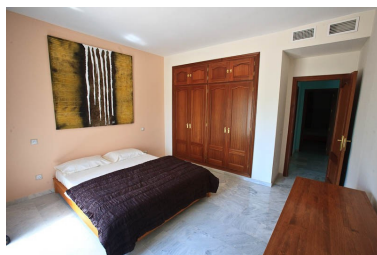

Villa en Nueva Andalucía

Referencia: R2306504

Dormitorios: 5

Baños: 6

M²: 560

Precio: 1.900.000 €

Estado: Venta

Tipo de propiedad: Villa

Plazas: por petición

Día de la impresión : 17th
Junio 2026

Descripción: Villa en Nueva Andalucía a pocos min. de la playa e Puerto Banus, cerca del club de golf Aloha, de tiendas, colegios y restaurantes. Esta magnífica villa se encuentra en una zona muy tranquila y tiene una bonita parcela con piscina privada y una gran terraza orientación oeste que conduce a un gran salón comedor con grandes ventanas. También tiene chimenea y suelo de mármol. La cocina esta totalmente equipada, tiene zona de lavandería y esta abierta al salón. En este mismo nivel están 2 dormitorios con 1 baño y 1 aseo. El dormitorio principal se encuentra en la planta superior con baño en suit y rodeado de una gran terraza con vistas a la piscina y al jardín. El sótano se encuentran 2 dormitorios con ventanas y 2 baños en suit, salón - discoteca y garaje para 2 coches. Villa en venta Nueva Andalucía - Aloha - Marbella - Costa del Sol