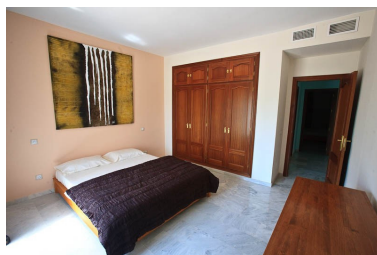

Villa en Nueva Andalucía

Referencia: R2306504

Dormitorios: 5

Baños: 6

M²: 560

Precio: 1.900.000 €

Estado: Venta

Tipo de propiedad: Villa

Plazas: por petición

Día de la impresión : 20th
Septiembre 2024

Descripción: Villa en Nueva Andalucía a pocos min. de la playa e Puerto Banus, cerca del club de golf Aloha, de tiendas, colegios y restaurantes. Esta magnífica villa se encuentra en una zona muy tranquila y tiene una bonita parcela con piscina privada y una gran terraza orientación oeste que conduce a un gran salón comedor con grandes ventanas. También tiene chimenea y suelo de mármol. La cocina esta totalmente equipada, tiene zona de lavandería y esta abierta al salón. En este mismo nivel están 2 dormitorios con 1 baño y 1 aseo. El dormitorio principal se encuentra en la planta superior con baño en suit y rodeado de una gran terraza con vistas a la piscina y al jardín. El sótano se encuentran 2 dormitorios con ventanas y 2 baños en suit, salón - discoteca y garaje para 2 coches. Villa en venta Nueva Andalucía - Aloha - Marbella - Costa del Sol