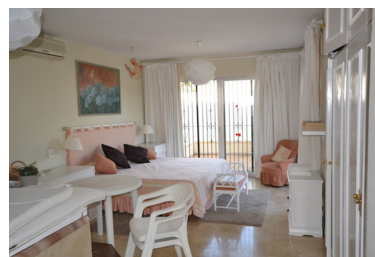

Villa en Puerto Banús

Referencia: R2329646

Dormitorios: 4

Baños: 4

M²: 150

Precio: 0 €

Alquiler: 0 € / Mes

A corto plazo:
desde 1.600 hasta 2.500 € /
Semana

Estado: Alquiler, Vacacional Tipo de propiedad: Villa

Plazas: por petición

Día de la impresión : 25th
Septiembre 2024

Descripción: Villa - Chalet, Puerto Banús, Costa del Sol. 4 Dormitorios, 4 Baños, Construidos 150 m², Terraza 30 m², Jardín/Terreno 250 m². Posición : Área Comercial, Cerca de Golf, Cerca de Puerto, Cerca de Tiendas, Cerca del Mar, Cerca de Colegios. Orientación : Sureste, Sur. Estado : Buen. Piscina : Privada. Climatización : Aire Acondicionado. Vistas : Montaña, Panorámicas. Características : Terraza Cubierta, Armarios Empotrados, Cerca de Transporte, Terraza Privada, Baño En-Suite, Suelos de Mármol, Barbacoa. Muebles : Amueblada. Cocina : Equipada. Jardín : Privado. Aparcamiento : Garaje, Calle, Privado. Servicios Públicos : Electricidad, Agua Potable, Teléfono. Categoría : Casas de vacaciones.