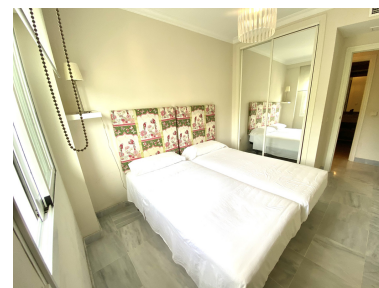

Apartamento en Puerto Banús

Referencia: R2367269

Dormitorios: 2

Baños: 2

M²: 87

Precio: 0 €

Alquiler: 0 € / Mes

A corto plazo:

desde 750 hasta 1.500 € /

Semana

Día de la impresión : 25th

Septiembre 2024

Estado: Alquiler, Vacacional Tipo de propiedad:
Apartamento

Plazas: por petición

Descripción: Apartamento situado en la Dama de Noche con amplia terraza con vistas a los jardines, decoración funcional y moderna y completo equipamiento Urbanización cerrada y vigilada 24 horas. Dos grandes piscinas, pistas de pádel, restaurante, parque infantil y bonitos jardines Es un complejo bastante popular debido a su cercanía (15-20 minutos andando) de Puerto Banús. Aparcamiento subterráneo incluido en el precio.