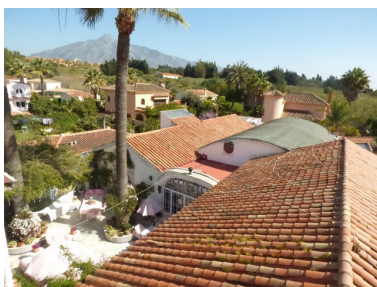

Villa en Puerto Banús

Referencia: R2387126

Dormitorios: 6

Baños: 4

M²: 698

Precio: 1.000.000 €

Estado: Venta

Tipo de propiedad: Villa

Plazas: por petición

Día de la impresión : 10th
Junio 2026

Descripción: Casa independiente ubicada en Puerto Banus y junto a centro comercial de Nueva Andalucía. Ubicado en una parcela de 1074 m2 y una superficie construida de 687 m2 . Esta propiedad por su configuración y características, con amplísimas estancias y salones alrededor de un bonito patio central, es completamente apta tanto como para su uso como vivienda como para uso comercial (centro social o cultural, centro de exposiciones de arte) . A tan sólo unos minutos andando del Puerto Banus y junto al centro comercial de Nueva Andalucía y Plaza de toros. El precio es negociable para esta interesante propiedad.