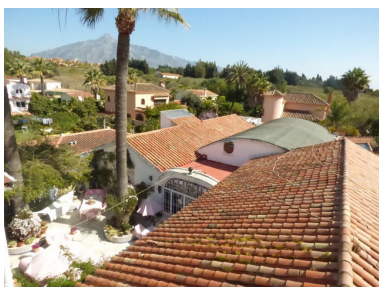

Villa en Puerto Banús

Referencia: R2387126

Dormitorios: 6

Baños: 4

M²: 698

Precio: 1.000.000 €

Estado: Venta

Tipo de propiedad: Villa

Plazas: por petición

Día de la impresión : 23rd
Enero 2025

Descripción: Casa independiente ubicada en Puerto Banus y junto a centro comercial de Nueva Andalucía. Ubicado en una parcela de 1074 m2 y una superficie construida de 687 m2 . Esta propiedad por su configuración y características, con amplísimas estancias y salones alrededor de un bonito patio central, es completamente apta tanto como para su uso como vivienda como para uso comercial (centro social o cultural, centro de exposiciones de arte) . A tan sólo unos minutos andando del Puerto Banus y junto al centro comercial de Nueva Andalucía y Plaza de toros. El precio es negociable para esta interesante propiedad.