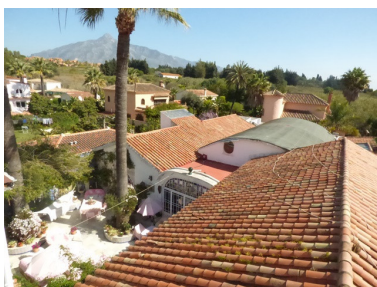

Villa en Puerto Banús

Referencia: R2387126

Dormitorios: 6

Baños: 4

M²: 698

Precio: 1.000.000 €

Estado: Venta

Tipo de propiedad: Villa

Plazas: por petición

Día de la impresión : 20th
Septiembre 2024

Descripción: Casa independiente ubicada en Puerto Banus y junto a centro comercial de Nueva Andalucía. Ubicado en una parcela de 1074 m2 y una superficie construida de 687 m2 . Esta propiedad por su configuración y características, con amplísimas estancias y salones alrededor de un bonito patio central, es completamente apta tanto como para su uso como vivienda como para uso comercial (centro social o cultural, centro de exposiciones de arte) . A tan sólo unos minutos andando del Puerto Banus y junto al centro comercial de Nueva Andalucía y Plaza de toros. El precio es negociable para esta interesante propiedad.