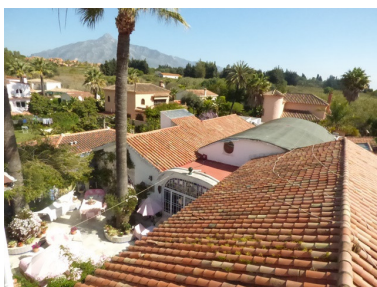

Villa en Puerto Banús

Referencia: R2387126

Dormitorios: 6

Baños: 4

M²: 698

Precio: 1.000.000 €

Estado: Venta

Tipo de propiedad: Villa

Plazas: por petición

Día de la impresión : 23rd
Febrero 2025

Descripción: Casa independiente ubicada en Puerto Banus y junto a centro comercial de Nueva Andalucía. Ubicado en una parcela de 1074 m2 y una superficie construida de 687 m2 . Esta propiedad por su configuración y características, con amplísimas estancias y salones alrededor de un bonito patio central, es completamente apta tanto como para su uso como vivienda como para uso comercial (centro social o cultural, centro de exposiciones de arte) . A tan sólo unos minutos andando del Puerto Banus y junto al centro comercial de Nueva Andalucía y Plaza de toros. El precio es negociable para esta interesante propiedad.