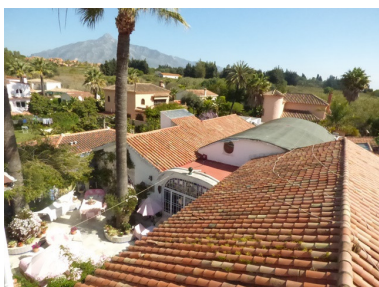

Villa en Puerto Banús

Referencia: R2387126

Dormitorios: 6

Baños: 4

M²: 698

Precio: 1.000.000 €

Estado: Venta

Tipo de propiedad: Villa

Plazas: por petición

Día de la impresión : 26th
Abril 2026

Descripción: Casa independiente ubicada en Puerto Banus y junto a centro comercial de Nueva Andalucía. Ubicado en una parcela de 1074 m2 y una superficie construida de 687 m2 . Esta propiedad por su configuración y características, con amplísimas estancias y salones alrededor de un bonito patio central, es completamente apta tanto como para su uso como vivienda como para uso comercial (centro social o cultural, centro de exposiciones de arte) . A tan sólo unos minutos andando del Puerto Banus y junto al centro comercial de Nueva Andalucía y Plaza de toros. El precio es negociable para esta interesante propiedad.