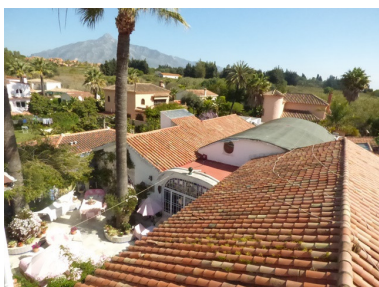

Villa en Puerto Banús

Referencia: R2387126

Dormitorios: 6

Baños: 4

M²: 698

Precio: 1.000.000 €

Estado: Venta

Tipo de propiedad: Villa

Plazas: por petición

Día de la impresión : 2nd
Julio 2026

Descripción: Casa independiente ubicada en Puerto Banus y junto a centro comercial de Nueva Andalucía. Ubicado en una parcela de 1074 m2 y una superficie construida de 687 m2 . Esta propiedad por su configuración y características, con amplísimas estancias y salones alrededor de un bonito patio central, es completamente apta tanto como para su uso como vivienda como para uso comercial (centro social o cultural, centro de exposiciones de arte) . A tan sólo unos minutos andando del Puerto Banus y junto al centro comercial de Nueva Andalucía y Plaza de toros. El precio es negociable para esta interesante propiedad.