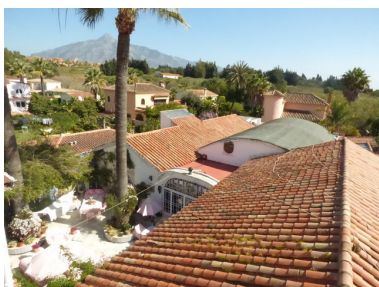

Villa en Puerto Banús

Referencia: R2387126

Dormitorios: 6

Baños: 4

M<sup>2</sup>: 698

Precio: 1.000.000 €

Estado: Venta

Tipo de propiedad: Villa

Plazas: por petición

Día de la impresión : 5th  
Abril 2025

---

Descripción: Casa independiente ubicada en Puerto Banus y junto a centro comercial de Nueva Andalucía. Ubicado en una parcela de 1074 m2 y una superficie construida de 687 m2 . Esta propiedad por su configuración y características, con amplísimas estancias y salones alrededor de un bonito patio central, es completamente apta tanto como para su uso como vivienda como para uso comercial (centro social o cultural, centro de exposiciones de arte ) . A tan sólo unos minutos andando del Puerto Banus y junto al centro comercial de Nueva Andalucía y Plaza de toros. El precio es negociable para esta interesante propiedad.