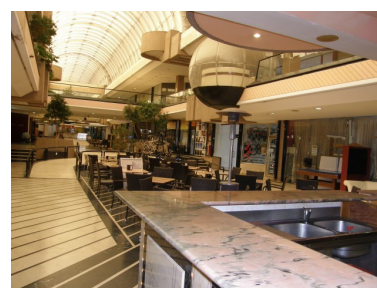

Plazas: por petición

Día de la impresión : 10th

Comercial

Junio 2026

---

Descripción: Negocio ,local comercial en venta en Puerto Banus, funcionando como restaurante pero se puede convertir el espacio para cualquier otro tipo de negocio Negocio, Puerto Banús, Costa del Sol. Construidos 101 m<sup>2</sup>.  
Posición : Área Comercial, Lado de la Playa, Puerto, Cerca de Tiendas, Cerca del Mar. Orientación : Oeste. Estado : Excelente. Muebles : Amueblada. Cocina : Equipada. Seguridad : Recinto Cerrado. Categoría : Reventa.