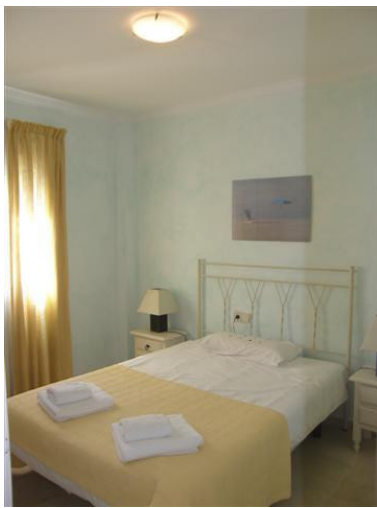

Ático en Puerto Banús

Referencia: R242022

Dormitorios: 4

Baños: 4

M²: 200

Precio: 0 €

Alquiler: 0 € / Mes

A corto plazo:
desde 1.800 hasta 2.700 € /
Semana

Estado: Alquiler, Vacacional Tipo de propiedad: Ático

Plazas: por petición

Día de la impresión : 25th
Septiembre 2024

Descripción:Ático, Puerto Banús, Costa del Sol. 4 Dormitorios, 4 Baños, Construidos 200 m², Terraza 95 m².
Posición : Ciudad, Área Comercial, Lado de la Playa, Puerto, Cerca de Tiendas, Cerca del Mar, Marina.
Orientación : Suroeste. Estado : Excelente. Piscina : Comunitaria, Piscina de Niños. Climatización : Aire Acondicionado. Vistas : Puerto, Jardín, Piscina. Características : Terraza Cubierta, Ascensor, Armarios Empotrados, Cerca de Transporte, Terraza Privada, Solario, Pista de Tenis, Lavadero, Suelos de Mármol, Acristalamiento Dobles, 24 Horas Recepción. Muebles : Amueblada. Cocina : Equipada. Jardín : Comunitario. Seguridad : Recinto Cerrado, Seguridad 24 Horas. Aparcamiento : Subterráneo. Categoría : Lujo.