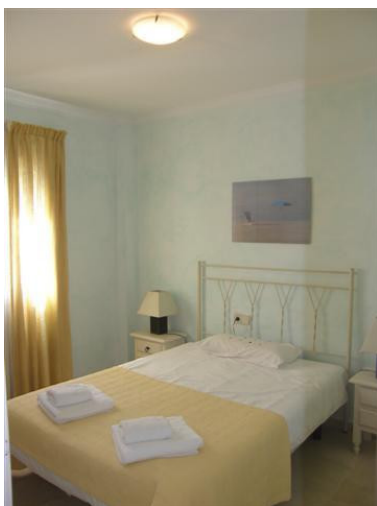

Ático en Puerto Banús

Referencia: R242022

Dormitorios: 4

Baños: 4

M²: 200

Precio: 0 €

Alquiler: 0 € / Mes

A corto plazo:
desde 1.800 hasta 2.700 € /
Semana

Estado: Alquiler, Vacacional Tipo de propiedad: Ático

Plazas: por petición

Día de la impresión : 9th
Julio 2026

Descripción:Ático, Puerto Banús, Costa del Sol. 4 Dormitorios, 4 Baños, Construidos 200 m², Terraza 95 m².