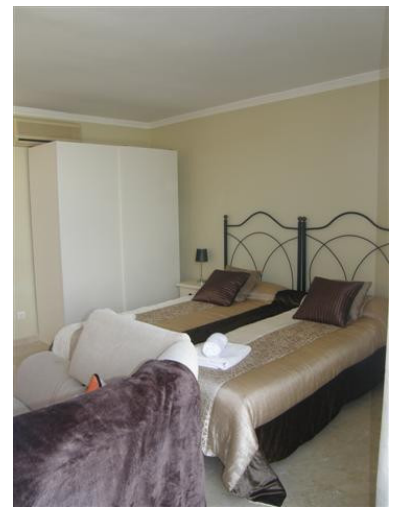

Ático en Puerto Banús

Referencia: R242022

Dormitorios: 4

Baños: 4

M²: 200

Precio: 0 €

Alquiler: 0 € / Mes

A corto plazo:
desde 1.800 hasta 2.700 € /
Semana

Estado: Alquiler, Vacacional Tipo de propiedad: Ático

Plazas: por petición

Día de la impresión : 25th
Septiembre 2024

Descripción:Ático, Puerto Banús, Costa del Sol. 4 Dormitorios, 4 Baños, Construidos 200 m², Terraza 95 m².
Posición : Ciudad, Área Comercial, Lado de la Playa, Puerto, Cerca de Tiendas, Cerca del Mar, Marina.
Orientación : Suroeste. Estado : Excelente. Piscina : Comunitaria, Piscina de Niños. Climatización : Aire Acondicionado. Vistas : Puerto, Jardín, Piscina. Características : Terraza Cubierta, Ascensor, Armarios Empotrados, Cerca de Transporte, Terraza Privada, Solario, Pista de Tenis, Lavadero, Suelos de Mármol, Acristalamiento Dobles, 24 Horas Recepción. Muebles : Amueblada. Cocina : Equipada. Jardín : Comunitario. Seguridad : Recinto Cerrado, Seguridad 24 Horas. Aparcamiento : Subterráneo. Categoría : Lujo.