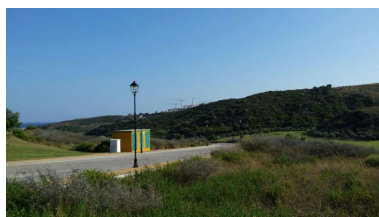

Plazas: por petición

Día de la impresión : 5th  
Julio 2026

Descripción:Parcela de terreno urbanizable en Casares Golf, 1000 m2 de terreno con proyecto para vivienda unifamiliar aislada de 290 m2 construidos. En urbanización tranquila y con buenas vistas. La parcela incluye 2 acciones del campo de golf. Terreno Urbano, Casares, Costa del Sol. Jardin/Terreno 1000 m². Posición : Primera línea de Golf, Campo, Lado de la Playa, Cerca del Mar, Cerca de los Bosques, Urbanización. Orientación : Norte, Este, Sur, Oeste. Vistas : Mar, Montaña, Golf, Campo, Jardín, Bosques. Seguridad : Recinto Cerrado, Seguridad 24 Horas. Categoría : Golf.

---

Destacado:

None, Vistas al mar, Vistas a la montaña, Jardín privado, Seguridad 24H