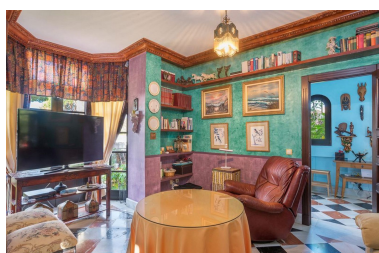

Plazas: por petición

Día de la impresión : 15th
Marzo 2025

Descripción: Coqueta Villa situada en Elviria, a un paso de los comercios y del acceso a la autovía, esta villa no te dejará indiferente.~ La vivienda se distribuye en planta principal con un amplio hall de entrada desde el que se puede acceder a cualquier punto de la casa. Cocina independiente con chimenea y puerta de acceso a la zona de patio y jardín, aseo, salón comedor con chimenea y salita de estar/dormitorio, ambos con salida al exterior y dotados de numerosas ventanas. En la primera planta se sitúan cuatro dormitorios con tres baños, dos de ellos en suite, el dormitorio principal además dispone de un amplio vestidor.~ A través de una escalera de caracol se accede a la zona alta de la vivienda donde se ha construido una habitación con vistas impresionantes.~ No podía faltar en fabuloso semisótano con zona de aparcamiento y que a su vez está adaptado como una vivienda con acceso independiente, cuenta con un amplio salón, baño, dormitorio y cocina.~ Toda la zona de jardín y patio rodea la vivienda haciendo de ésta el epicentro de la parcela. Cuenta con aparcamiento exterior, barbacoa, pérgola, jardín, piscina y un huerto, además de árboles frutales. Su situación en esquina le aporta privacidad y amplitud de vistas. Si busca una construcción diferente y llena de magnetismo, ésta es la oportunidad que estaba esperando.