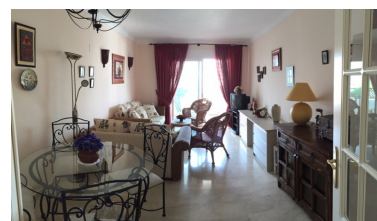

Apartamento en Puerto Banús

Referencia: R2426813

Dormitorios: 2

Baños: 2

M²: 90

Precio: 475.000 €

Estado: Venta

Tipo de propiedad:
Apartamento

Plazas: por petición

Día de la impresión : 1st
Mayo 2026

Descripción: Apartamento Planta Media, Puerto Banús, Costa del Sol. 2 Dormitorios, 2 Baños, Construidos 90 m², Terraza 30 m². Posición : Lado de la Playa, Puerto, Cerca de Puerto, Cerca de Tiendas, Cerca del Mar, Marina, Cerca de Marina, Urbanización. Orientación : Este. Estado : Excelente, Reformado Recientemente, Renovado Recientemente. Piscina : Comunitaria, Piscina de Niños. Climatización : Aire Acondicionado, A/A Caliente, A/A Frio, Calefacción Central.. Vistas : Montaña, Campo. Características : Terraza Cubierta, Ascensor, Armarios Empotrados, Cerca de Transporte, Terraza Privada, Paddle Tennis, Pista de Tennis, Lavadero, Baño En-Suite, Suelos de Mármol, Jacuzzi, Acristalamiento Dobles, 24 Horas Recepción, Restaurant. Muebles : Amueblada. Cocina : Equipada. Jardin : Comunitario. Seguridad : Recinto Cerrado, Persianas Eléctricas, Seguridad 24 Horas, Caja fuerte. Aparcamiento : Subterráneo. Servicios Públicos : Electricidad, Agua Potable. Categoría : Casas de vacaciones, Lujo.