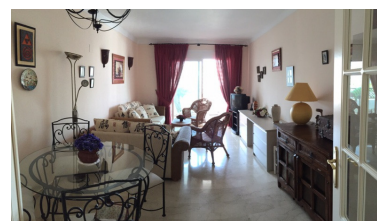

Apartamento en Puerto Banús

Referencia: R2426813

Dormitorios: 2

Baños: 2

M²: 90

Precio: 475.000 €

Estado: Venta

Tipo de propiedad:
Apartamento

Plazas: por petición

Día de la impresión : 4th
Abril 2025

Descripción: Apartamento Planta Media, Puerto Banús, Costa del Sol. 2 Dormitorios, 2 Baños, Construidos 90 m², Terraza 30 m². Posición : Lado de la Playa, Puerto, Cerca de Puerto, Cerca de Tiendas, Cerca del Mar, Marina, Cerca de Marina, Urbanización. Orientación : Este. Estado : Excelente, Reformado Recientemente, Renovado Recientemente. Piscina : Comunitaria, Piscina de Niños. Climatización : Aire Acondicionado, A/A Caliente, A/A Frio, Calefacción Central.. Vistas : Montaña, Campo. Características : Terraza Cubierta, Ascensor, Armarios Empotrados, Cerca de Transporte, Terraza Privada, Paddle Tennis, Pista de Tennis, Lavadero, Baño En-Suite, Suelos de Mármol, Jacuzzi, Acristalamiento Dobles, 24 Horas Recepción, Restaurant. Muebles : Amueblada. Cocina : Equipada. Jardin : Comunitario. Seguridad : Recinto Cerrado, Persianas Eléctricas, Seguridad 24 Horas, Caja fuerte. Aparcamiento : Subterráneo. Servicios Públicos : Electricidad, Agua Potable. Categoría : Casas de vacaciones, Lujo.