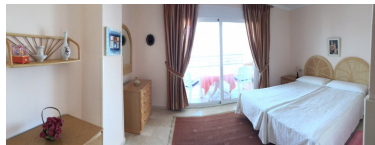

Apartamento en Puerto Banús

Referencia: R2426813

Dormitorios: 2

Baños: 2

M²: 90

Precio: 475.000 €

Estado: Venta

Tipo de propiedad:
Apartamento

Plazas: por petición

Día de la impresión : 1st
Mayo 2026

Descripción: Apartamento Planta Media, Puerto Banús, Costa del Sol. 2 Dormitorios, 2 Baños, Construidos 90 m², Terraza 30 m². Posición : Lado de la Playa, Puerto, Cerca de Puerto, Cerca de Tiendas, Cerca del Mar, Marina, Cerca de Marina, Urbanización. Orientación : Este. Estado : Excelente, Reformado Recientemente, Renovado Recientemente. Piscina : Comunitaria, Piscina de Niños. Climatización : Aire Acondicionado, A/A Caliente, A/A Frio, Calefacción Central.. Vistas : Montaña, Campo. Características : Terraza Cubierta, Ascensor, Armarios Empotrados, Cerca de Transporte, Terraza Privada, Paddle Tennis, Pista de Tennis, Lavadero, Baño En-Suite, Suelos de Mármol, Jacuzzi, Acristalamiento Dobles, 24 Horas Recepción, Restaurant. Muebles : Amueblada. Cocina : Equipada. Jardin : Comunitario. Seguridad : Recinto Cerrado, Persianas Eléctricas, Seguridad 24 Horas, Caja fuerte. Aparcamiento : Subterráneo. Servicios Públicos : Electricidad, Agua Potable. Categoría : Casas de vacaciones, Lujo.