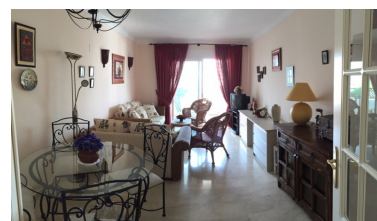

Apartamento en Puerto Banús

Referencia: R2426813

Dormitorios: 2

Baños: 2

M²: 90

Precio: 475.000 €

Estado: Venta

Tipo de propiedad:
Apartamento

Plazas: por petición

Día de la impresión : 19th
Junio 2026

Descripción: Apartamento Planta Media, Puerto Banús, Costa del Sol. 2 Dormitorios, 2 Baños, Construidos 90 m², Terraza 30 m². Posición : Lado de la Playa, Puerto, Cerca de Puerto, Cerca de Tiendas, Cerca del Mar, Marina, Cerca de Marina, Urbanización. Orientación : Este. Estado : Excelente, Reformado Recientemente, Renovado Recientemente. Piscina : Comunitaria, Piscina de Niños. Climatización : Aire Acondicionado, A/A Caliente, A/A Frio, Calefacción Central.. Vistas : Montaña, Campo. Características : Terraza Cubierta, Ascensor, Armarios Empotrados, Cerca de Transporte, Terraza Privada, Paddle Tennis, Pista de Tennis, Lavadero, Baño En-Suite, Suelos de Mármol, Jacuzzi, Acristalamiento Dobles, 24 Horas Recepción, Restaurant. Muebles : Amueblada. Cocina : Equipada. Jardin : Comunitario. Seguridad : Recinto Cerrado, Persianas Eléctricas, Seguridad 24 Horas, Caja fuerte. Aparcamiento : Subterráneo. Servicios Públicos : Electricidad, Agua Potable. Categoría : Casas de vacaciones, Lujo.