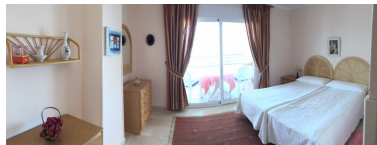

Apartamento en Puerto Banús

Referencia: R2426813

Dormitorios: 2

Baños: 2

M²: 90

Precio: 475.000 €

Estado: Venta

Tipo de propiedad:
Apartamento

Plazas: por petición

Día de la impresión : 19th
Junio 2026

Descripción: Apartamento Planta Media, Puerto Banús, Costa del Sol. 2 Dormitorios, 2 Baños, Construidos 90 m², Terraza 30 m². Posición : Lado de la Playa, Puerto, Cerca de Puerto, Cerca de Tiendas, Cerca del Mar, Marina, Cerca de Marina, Urbanización. Orientación : Este. Estado : Excelente, Reformado Recientemente, Renovado Recientemente. Piscina : Comunitaria, Piscina de Niños. Climatización : Aire Acondicionado, A/A Caliente, A/A Frio, Calefacción Central.. Vistas : Montaña, Campo. Características : Terraza Cubierta, Ascensor, Armarios Empotrados, Cerca de Transporte, Terraza Privada, Paddle Tennis, Pista de Tennis, Lavadero, Baño En-Suite, Suelos de Mármol, Jacuzzi, Acristalamiento Dobles, 24 Horas Recepción, Restaurant. Muebles : Amueblada. Cocina : Equipada. Jardin : Comunitario. Seguridad : Recinto Cerrado, Persianas Eléctricas, Seguridad 24 Horas, Caja fuerte. Aparcamiento : Subterráneo. Servicios Públicos : Electricidad, Agua Potable. Categoría : Casas de vacaciones, Lujo.