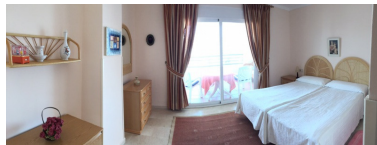

Apartamento en Puerto Banús

Referencia: R2426813

Dormitorios: 2

Baños: 2

M²: 90

Precio: 475.000 €

Estado: Venta

Tipo de propiedad:
Apartamento

Plazas: por petición

Día de la impresión : 4th
Abril 2025

Descripción: Apartamento Planta Media, Puerto Banús, Costa del Sol. 2 Dormitorios, 2 Baños, Construidos 90 m², Terraza 30 m². Posición : Lado de la Playa, Puerto, Cerca de Puerto, Cerca de Tiendas, Cerca del Mar, Marina, Cerca de Marina, Urbanización. Orientación : Este. Estado : Excelente, Reformado Recientemente, Renovado Recientemente. Piscina : Comunitaria, Piscina de Niños. Climatización : Aire Acondicionado, A/A Caliente, A/A Frio, Calefacción Central.. Vistas : Montaña, Campo. Características : Terraza Cubierta, Ascensor, Armarios Empotrados, Cerca de Transporte, Terraza Privada, Paddle Tennis, Pista de Tennis, Lavadero, Baño En-Suite, Suelos de Mármol, Jacuzzi, Acristalamiento Dobles, 24 Horas Recepción, Restaurant. Muebles : Amueblada. Cocina : Equipada. Jardin : Comunitario. Seguridad : Recinto Cerrado, Persianas Eléctricas, Seguridad 24 Horas, Caja fuerte. Aparcamiento : Subterráneo. Servicios Públicos : Electricidad, Agua Potable. Categoría : Casas de vacaciones, Lujo.