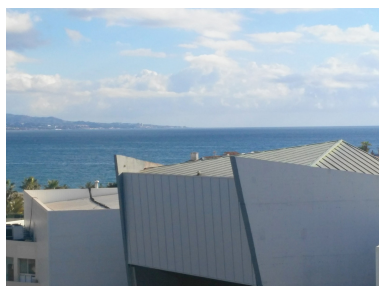

Estado: Alquiler, Vacacional
Tipo de propiedad:
Apartamento

Plazas: por petición

Día de la impresión : 8th
Julio 2026

Descripción: SOLAMENTE POR SEMANAS. Precioso apartamento en el mismo corazón de Puerto Banus, una quinta planta con unas excelentes vistas al mar y montaña, de orientación sur-este. Esta en impecables condiciones. Plazade garaje incluida. . El complejo cuenta con piscinas comunitarios y a escasos metros del mar. En cortas temporadas 1.400 € a la semana. Excelente !!!

Destacado:

None, Piscina, Aire acondicionado, Vistas al mar, Ascensor, None, Jardín privado, Seguridad 24H, Plazas, Frente a la playa