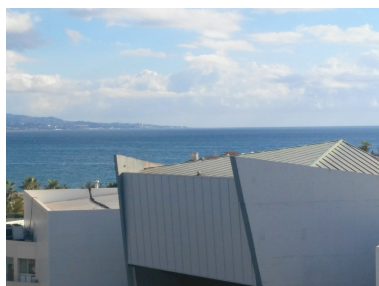

Estado: Alquiler, Vacacional
Tipo de propiedad:
Apartamento

Plazas: por petición

Día de la impresión : 25th
Septiembre 2024

Descripción: SOLAMENTE POR SEMANAS. Precioso apartamento en el mismo corazón de Puerto Banus, una quinta planta con unas excelentes vistas al mar y montaña, de orientación sur-este. Esta en impecables condiciones. Plazade garaje incluida. . El complejo cuenta con piscinas comunitarios y a escasos metros del mar. En cortas temporadas 1.400 € a la semana. Excelente !!!

Destacado:

None, Piscina, Aire acondicionado, Vistas al mar, Ascensor, None, Jardín privado, Seguridad 24H, Plazas, Frente a la playa