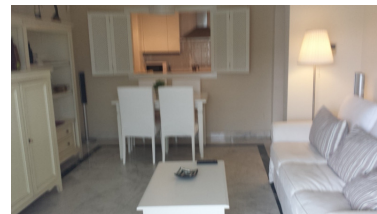

Apartamento en Puerto Banús

Referencia: R2478836

Dormitorios: 2

Baños: 2

M²: 120

Precio: 0 €

Alquiler: 0 € / Mes

A corto plazo:
desde 1.300 hasta 1.400 € /
Semana

Estado: Alquiler, Vacacional
Tipo de propiedad:
Apartamento

Plazas: por petición

Día de la impresión : 8th
Julio 2026

Descripción: SOLAMENTE POR SEMANAS. Precioso apartamento en el mismo corazón de Puerto Banus, una quinta planta con unas excelentes vistas al mar y montaña, de orientación sur-este. Esta en impecables condiciones. Plazade garaje incluida. . El complejo cuenta con piscinas comunitarios y a escasos metros del mar. En cortas temporadas 1.400 € a la semana. Excelente !!!