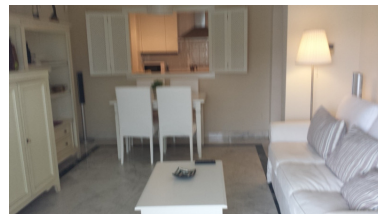

Apartamento en Puerto Banús

Referencia: R2478836

Dormitorios: 2

Baños: 2

M²: 120

Precio: 0 €

Alquiler: 0 € / Mes

A corto plazo:
desde 1.300 hasta 1.400 € /
Semana

Estado: Alquiler, Vacacional
Tipo de propiedad:
Apartamento

Plazas: por petición

Día de la impresión : 25th
Septiembre 2024

Descripción: SOLAMENTE POR SEMANAS. Precioso apartamento en el mismo corazón de Puerto Banus, una quinta planta con unas excelentes vistas al mar y montaña, de orientación sur-este. Esta en impecables condiciones. Plazade garaje incluida. . El complejo cuenta con piscinas comunitarios y a escasos metros del mar. En cortas temporadas 1.400 € a la semana. Excelente !!!