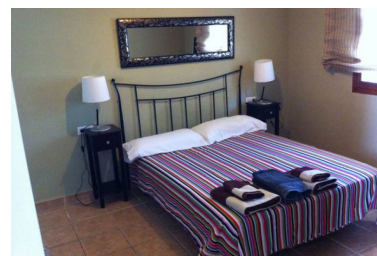

Apartamento en Puerto Banús

Referencia: R2544329

Dormitorios: 2

Baños: 2

M<sup>2</sup>: 90

Precio: 298.000 €

Estado: Venta

Tipo de propiedad:  
Apartamento

Plazas: por petición

Día de la impresión : 26th  
Septiembre 2024

---

Descripción: Apartamento de 2 dormitorios situado en la playa de Puerto Banús, cerca de San Pedro. El complejo está situado con fácil acceso a la autopista ya 5 minutos a pie de la playa, junto a supermercado y restaurantes. La propiedad tiene 2 dormitorios, 2 baños, salón y cocina, terraza privada. El apartamento fue renovado. Gran oportunidad de comprar una propiedad para vacaciones casa con un potencial de alquiler muy alto.