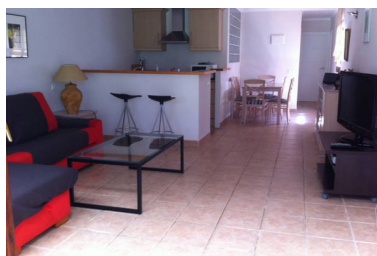

Apartamento en Puerto Banús

Referencia: R2544329

Dormitorios: 2

Baños: 2

M<sup>2</sup>: 90

Precio: 298.000 €

Estado: Venta

Tipo de propiedad:  
Apartamento

Plazas: por petición

Día de la impresión : 26th  
Septiembre 2024

---

Descripción: Apartamento de 2 dormitorios situado en la playa de Puerto Banús, cerca de San Pedro. El complejo está situado con fácil acceso a la autopista ya 5 minutos a pie de la playa, junto a supermercado y restaurantes. La propiedad tiene 2 dormitorios, 2 baños, salón y cocina, terraza privada. El apartamento fue renovado. Gran oportunidad de comprar una propiedad para vacaciones casa con un potencial de alquiler muy alto.