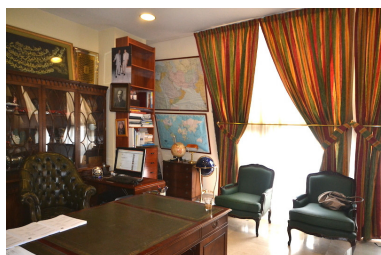

Comercial en Puerto Banús

Referencia: R2559266

Dormitorios: por petición

Baños: 1

M²: 53

Precio: 212.000 €

Estado: Venta

Tipo de propiedad:
Comercial

Plazas: por petición

Día de la impresión : 19th
Junio 2026

Descripción: Oficina, Puerto Banús, Costa del Sol. Construidos 53 m². Posición : Cerca de Puerto, Cerca del Mar.
Estado : Buen. Climatización : Aire Acondicionado. Vistas : Mar, Calle. Cocina : Parcialmente Equipada. Servicios Públicos : Electricidad. Categoría : Ganga, Inversion.