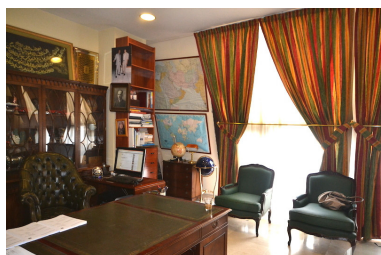

Comercial en Puerto Banús

Referencia: R2559266

Dormitorios: por petición

Baños: 1

M²: 53

Precio: 212.000 €

Estado: Venta

Tipo de propiedad:
Comercial

Plazas: por petición

Día de la impresión : 15th
Marzo 2025

Descripción: Oficina, Puerto Banús, Costa del Sol. Construidos 53 m². Posición : Cerca de Puerto, Cerca del Mar.
Estado : Buen. Climatización : Aire Acondicionado. Vistas : Mar, Calle. Cocina : Parcialmente Equipada. Servicios
Públicos : Electricidad. Categoría : Ganga, Inversion.