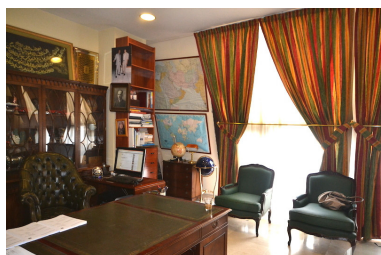

Comercial en Puerto Banús

Referencia: R2559266

Dormitorios: por petición

Baños: 1

M²: 53

Precio: 212.000 €

Estado: Venta

Tipo de propiedad:
Comercial

Plazas: por petición

Día de la impresión : 21st
Septiembre 2024

Descripción:Oficina, Puerto Banús, Costa del Sol. Construidos 53 m². Posición : Cerca de Puerto, Cerca del Mar.
Estado : Buen. Climatización : Aire Acondicionado. Vistas : Mar, Calle. Cocina : Parcialmente Equipada. Servicios Públicos : Electricidad. Categoría : Ganga, Inversion.