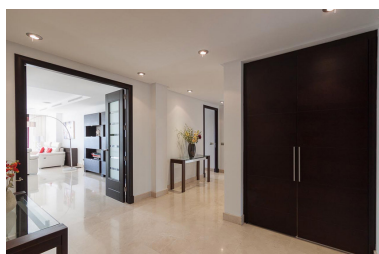

Apartamento en Puerto Banús

Referencia: R2563613

Dormitorios: 2

Baños: por petición

M²: 171

Precio: 0 €

Alquiler: 0 € / Mes

A corto plazo:
desde 3.000 hasta 5.500 € /
Semana

Estado: Alquiler, Vacacional

Tipo de propiedad:
Apartamento

Plazas: por petición

Día de la impresión : 8th
Julio 2026

Descripción: Apartamento Planta Media, Puerto Banús, Costa del Sol. 2 Dormitorios, 2.5 Baños, Construidos 171 m², Terraza 60 m². Posición : Primera línea de Playa, Lado de la Playa, Cerca de Puerto, Cerca de Colegios, Urbanización, Complejo 1ª Línea de Playa. Orientación : Sur. Estado : Excelente. Piscina : Comunitaria, Con Calefacción. Climatización : Aire Acondicionado, A/A Caliente, A/A Frio, Calefacción Central., Chimenea, Suelo Radiante, Bañon con S/R. Vistas : Mar, Panorámicas, Jardín, Piscina. Características : Ascensor, Armarios Empotrados, Terraza Privada, TV Satélite , ADSL / WIFI, Gimnasio, Sauna, Sala de Juegos, Lavadero, Baño En-Suite, Suelos de Mármol, Jacuzzi, Acristalamiento Dobles, Domotica, 24 Horas Recepción. Muebles : Amueblada. Cocina : Equipada. Jardín : Comunitario, Paisajista. Seguridad : Recinto Cerrado, Persianas Eléctricas, Portero Automático, Alarma, Seguridad 24 Horas, Caja fuerte. Aparcamiento : Subterráneo, Garaje, Privado. Categoría : Frente a la playa, Casas de vacaciones, Lujo.