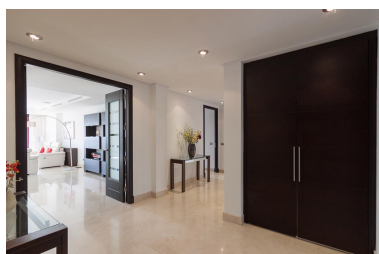

Apartamento en Puerto Banús

Referencia: R2563613

Dormitorios: 2

Baños: por petición

M<sup>2</sup>: 171

Precio: 0 €

Alquiler: 0 € / Mes

A corto plazo:

desde 3.000 hasta 5.500 € /  
Semana

Estado: Alquiler, Vacacional

Tipo de propiedad:  
Apartamento

Plazas: por petición

Día de la impresión : 24th  
Septiembre 2024

---

Descripción: Apartamento Planta Media, Puerto Banús, Costa del Sol. 2 Dormitorios, 2.5 Baños, Construidos 171 m<sup>2</sup>, Terraza 60 m<sup>2</sup>. Posición : Primera línea de Playa, Lado de la Playa, Cerca de Puerto, Cerca de Colegios, Urbanización, Complejo 1ª Línea de Playa. Orientación : Sur. Estado : Excelente. Piscina : Comunitaria, Con Calefacción. Climatización : Aire Acondicionado, A/A Caliente, A/A Frio, Calefacción Central., Chimenea, Suelo Radiante, Bañon con S/R. Vistas : Mar, Panorámicas, Jardín, Piscina. Características : Ascensor, Armarios Empotrados, Terraza Privada, TV Satélite , ADSL / WIFI, Gimnasio, Sauna, Sala de Juegos, Lavadero, Baño En-Suite, Suelos de Mármol, Jacuzzi, Acristalamiento Dobles, Domotica, 24 Horas Recepción. Muebles : Amueblada. Cocina : Equipada. Jardín : Comunitario, Paisajista. Seguridad : Recinto Cerrado, Persianas Eléctricas, Portero Automático, Alarma, Seguridad 24 Horas, Caja fuerte. Aparcamiento : Subterráneo, Garaje, Privado. Categoría : Frente a la playa, Casas de vacaciones, Lujo.