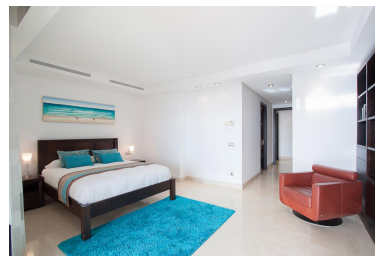

Apartamento en Puerto Banús

Referencia: R2563613

Dormitorios: 2

Baños: por petición

M<sup>2</sup>: 171

Precio: 0 €

Alquiler: 0 € / Mes

A corto plazo:

desde 3.000 hasta 5.500 € /  
Semana

Estado: Alquiler, Vacacional

Tipo de propiedad:  
Apartamento

Plazas: por petición

Día de la impresión : 24th  
Septiembre 2024

---

Descripción: Apartamento Planta Media, Puerto Banús, Costa del Sol. 2 Dormitorios, 2.5 Baños, Construidos 171 m<sup>2</sup>, Terraza 60 m<sup>2</sup>. Posición : Primera línea de Playa, Lado de la Playa, Cerca de Puerto, Cerca de Colegios, Urbanización, Complejo 1ª Línea de Playa. Orientación : Sur. Estado : Excelente. Piscina : Comunitaria, Con Calefacción. Climatización : Aire Acondicionado, A/A Caliente, A/A Frio, Calefacción Central., Chimenea, Suelo Radiante, Bañon con S/R. Vistas : Mar, Panorámicas, Jardín, Piscina. Características : Ascensor, Armarios Empotrados, Terraza Privada, TV Satélite , ADSL / WIFI, Gimnasio, Sauna, Sala de Juegos, Lavadero, Baño En-Suite, Suelos de Mármol, Jacuzzi, Acristalamiento Dobles, Domotica, 24 Horas Recepción. Muebles : Amueblada. Cocina : Equipada. Jardín : Comunitario, Paisajista. Seguridad : Recinto Cerrado, Persianas Eléctricas, Portero Automático, Alarma, Seguridad 24 Horas, Caja fuerte. Aparcamiento : Subterráneo, Garaje, Privado. Categoría : Frente a la playa, Casas de vacaciones, Lujo.