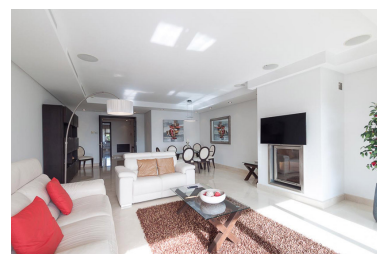

Apartamento en Puerto Banús

Referencia: R2563613

Dormitorios: 2

Baños: por petición

M²: 171

Precio: 0 €

Alquiler: 0 € / Mes

A corto plazo:
desde 3.000 hasta 5.500 € /
Semana

Estado: Alquiler, Vacacional

Tipo de propiedad:
Apartamento

Plazas: por petición

Día de la impresión : 8th
Julio 2026

Descripción: Apartamento Planta Media, Puerto Banús, Costa del Sol. 2 Dormitorios, 2.5 Baños, Construidos 171 m², Terraza 60 m². Posición : Primera línea de Playa, Lado de la Playa, Cerca de Puerto, Cerca de Colegios, Urbanización, Complejo 1ª Línea de Playa. Orientación : Sur. Estado : Excelente. Piscina : Comunitaria, Con Calefacción. Climatización : Aire Acondicionado, A/A Caliente, A/A Frio, Calefacción Central., Chimenea, Suelo Radiante, Bañon con S/R. Vistas : Mar, Panorámicas, Jardín, Piscina. Características : Ascensor, Armarios Empotrados, Terraza Privada, TV Satélite , ADSL / WIFI, Gimnasio, Sauna, Sala de Juegos, Lavadero, Baño En-Suite, Suelos de Mármol, Jacuzzi, Acristalamiento Dobles, Domotica, 24 Horas Recepción. Muebles : Amueblada. Cocina : Equipada. Jardín : Comunitario, Paisajista. Seguridad : Recinto Cerrado, Persianas Eléctricas, Portero Automático, Alarma, Seguridad 24 Horas, Caja fuerte. Aparcamiento : Subterráneo, Garaje, Privado. Categoría : Frente a la playa, Casas de vacaciones, Lujo.