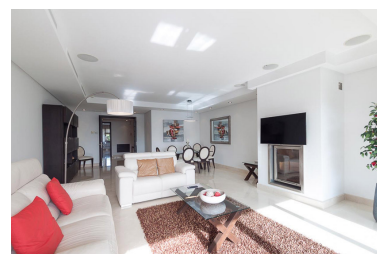

desde 3.000 hasta 5.500 € /  
Semana

Estado: Alquiler, Vacacional

Tipo de propiedad:  
Apartamento

Plazas: por petición

Día de la impresión : 24th  
Septiembre 2024

---

Descripción: Apartamento Planta Media, Puerto Banús, Costa del Sol. 2 Dormitorios, 2.5 Baños, Construidos 171 m<sup>2</sup>, Terraza 60 m<sup>2</sup>. Posición : Primera línea de Playa, Lado de la Playa, Cerca de Puerto, Cerca de Colegios, Urbanización, Complejo 1ª Línea de Playa. Orientación : Sur. Estado : Excelente. Piscina : Comunitaria, Con Calefacción. Climatización : Aire Acondicionado, A/A Caliente, A/A Frio, Calefacción Central., Chimenea, Suelo Radiante, Bañon con S/R. Vistas : Mar, Panorámicas, Jardín, Piscina. Características : Ascensor, Armarios Empotrados, Terraza Privada, TV Satélite , ADSL / WIFI, Gimnasio, Sauna, Sala de Juegos, Lavadero, Baño En-Suite, Suelos de Mármol, Jacuzzi, Acristalamiento Dobles, Domotica, 24 Horas Recepción. Muebles : Amueblada. Cocina : Equipada. Jardín : Comunitario, Paisajista. Seguridad : Recinto Cerrado, Persianas Eléctricas, Portero Automático, Alarma, Seguridad 24 Horas, Caja fuerte. Aparcamiento : Subterráneo, Garaje, Privado. Categoría : Frente a la playa, Casas de vacaciones, Lujo.