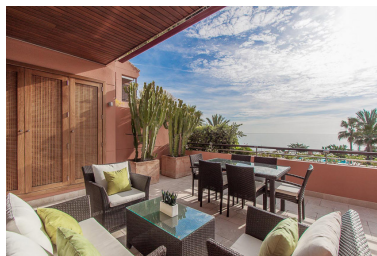

desde 3.000 hasta 5.500 € /  
Semana

Estado: Alquiler, Vacacional

Tipo de propiedad:  
Apartamento

Plazas: por petición

Día de la impresión : 24th  
Septiembre 2024

---

Descripción: Apartamento Planta Media, Puerto Banús, Costa del Sol. 2 Dormitorios, 2.5 Baños, Construidos 171 m<sup>2</sup>, Terraza 60 m<sup>2</sup>. Posición : Primera línea de Playa, Lado de la Playa, Cerca de Puerto, Cerca de Colegios, Urbanización, Complejo 1ª Línea de Playa. Orientación : Sur. Estado : Excelente. Piscina : Comunitaria, Con Calefacción. Climatización : Aire Acondicionado, A/A Caliente, A/A Frio, Calefacción Central., Chimenea, Suelo Radiante, Bañon con S/R. Vistas : Mar, Panorámicas, Jardín, Piscina. Características : Ascensor, Armarios Empotrados, Terraza Privada, TV Satélite , ADSL / WIFI, Gimnasio, Sauna, Sala de Juegos, Lavadero, Baño En-Suite, Suelos de Mármol, Jacuzzi, Acristalamiento Dobles, Domotica, 24 Horas Recepción. Muebles : Amueblada. Cocina : Equipada. Jardín : Comunitario, Paisajista. Seguridad : Recinto Cerrado, Persianas Eléctricas, Portero Automático, Alarma, Seguridad 24 Horas, Caja fuerte. Aparcamiento : Subterráneo, Garaje, Privado. Categoría : Frente a la playa, Casas de vacaciones, Lujo.

---

Destacado:

Frente a la playa, Piscina, Aire acondicionado, Calefacción, Vistas al mar, Jardín privado, Ascensor, None, Sistema de alarma, Seguridad 24H, Plazas, Casa de vacaciones, Lujo