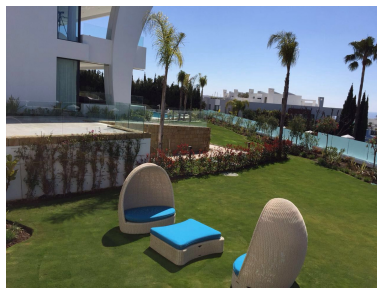

Plazas: por petición

Día de la impresión : 20th
Septiembre 2024

Descripción:Excelentes propiedades de obra nueva en venta en Urbanización Reserva de Sierra Blanca. Apartamentos de lujo de estilo moderno con bonitas vistas al mar en una de las mejores Urbanizaciones de Sierra Blanca. 4 dormitorios, 4,5 baños, 220 m2 + terraza 50 m2 Acceso directo al jardín y piscina privados. Seguridad 24 hs. A tan solo 10 min en coche de Puerto Banús y Marbella ciudad. Apartamento Planta Baja, Sierra Blanca, Costa del Sol. 4 Dormitorios, 5 Baños, Construidos 318 m², Terraza 58 m². Posición : Cerca de Golf, Cerca de Puerto, Cerca de Tiendas, Cerca del Mar, Cerca de Cuidad, Cerca de Colegios, Cerca de Marina, Urbanización. Orientación : Suroeste. Estado : Excelente, Nueva Construcción. Piscina : Comunitaria. Climatización : Aire Acondicionado, A/A Caliente, A/A Frio, Calefacción Central., Chimenea, Baño. Vistas : Mar, Puerto, Panorámicas, Jardín, Piscina. Características : Terraza Cubierta, Ascensor, Armarios Empotrados, Cerca de Transporte, Terraza Privada, Solario, TV Satélite , ADSL / WIFI, Gimnasio, Sala de Juegos, Aptmnt. Huéspedes, Trastero, Lavadero, Baño En-Suite, Acceso para minusválidos, Suelos de Mármol, Jacuzzi, Barbacoa, Doble acristalamiento, Domotica, 24 Horas Recepción, Fibra óptica. Muebles : Amueblada. Cocina : Equipada. Jardín : Privado, Paisajista, Mantenimiento fácil. Seguridad : Recinto Cerrado, Persianas Eléctricas, Portero Automático, Alarma, Seguridad 24 Horas, Caja fuerte. Aparcamiento : Subterráneo, Más de uno, Privado. Servicios Públicos : Electricidad, Agua Potable. Categoría : Ganga, Golf, Casas de vacaciones, Inversion, Lujo, Reventa.