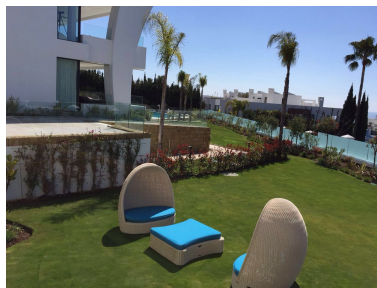

Plazas: por petición

Día de la impresión : 5th
Mayo 2026

Descripción:Excelentes propiedades de obra nueva en venta en Urbanización Reserva de Sierra Blanca. Apartamentos de lujo de estilo moderno con bonitas vistas al mar en una de las mejores Urbanizaciones de Sierra Blanca. 4 dormitorios, 4,5 baños, 220 m2 + terraza 50 m2 Acceso directo al jardín y piscina privados. Seguridad 24 hs. A tan solo 10 min en coche de Puerto Banús y Marbella ciudad. Apartamento Planta Baja, Sierra Blanca, Costa del Sol. 4 Dormitorios, 5 Baños, Construidos 318 m², Terraza 58 m². Posición : Cerca de Golf, Cerca de Puerto, Cerca de Tiendas, Cerca del Mar, Cerca de Cuidad, Cerca de Colegios, Cerca de Marina, Urbanización. Orientación : Suroeste. Estado : Excelente, Nueva Construcción. Piscina : Comunitaria. Climatización : Aire Acondicionado, A/A Caliente, A/A Frio, Calefacción Central., Chimenea, Baño. Vistas : Mar, Puerto, Panorámicas, Jardín, Piscina. Características : Terraza Cubierta, Ascensor, Armarios Empotrados, Cerca de Transporte, Terraza Privada, Solario, TV Satélite , ADSL / WIFI, Gimnasio, Sala de Juegos, Aprtmt. Huéspedes, Trastero, Lavadero, Baño En-Suite, Acceso para minusválidos, Suelos de Mármol, Jacuzzi, Barbacoa, Doble acristalamiento, Domotica, 24 Horas Recepción, Fibra óptica. Muebles : Amueblada. Cocina : Equipada. Jardín : Privado, Paisajista, Mantenimiento fácil. Seguridad : Recinto Cerrado, Persianas Eléctricas, Portero Automático, Alarma, Seguridad 24 Horas, Caja fuerte. Aparcamiento : Subterráneo, Más de uno, Privado. Servicios Públicos : Electricidad, Agua Potable. Categoría : Ganga, Golf, Casas de vacaciones, Inversion, Lujo, Reventa.