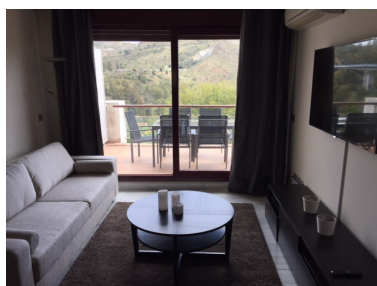

€ / Semana

Estado: Alquiler, Vacacional Tipo de propiedad:
Apartamento

Plazas: por petición

Día de la impresión : 8th
Julio 2026

Descripción:PARAÍSO EN BENAHAVIS Una de las urbanizaciones altamente reconocidos en la Costa del Sol. Certificado por las impresiones que cada cliente que ha vivido en este lugar increíble considerada una paraíso en las montañas de Benahavis. Parque Botánico es el lugar perfecto para unas vacaciones en Europa. No lo pienses dos veces; después de leer esto, no te dejará indiferente. Este impresionante apartamento tiene dos (2) habitaciones y (2) dos baños totalmente limpio y ordenado que permite instalar de inmediato todas sus cosas. El apartamento está totalmente amueblado con un estilo elegante, hay un completamente nuevo televisor de 40 pulgadas con Smart TV, por lo que no se aburra, usted será capaz de ver toda la programación deseada con su familia, incluso los partidos de fútbol de todas las ligas . No habrá arrepentimiento podemos asegurar, con la ayuda de expertos, sólo se puede esperar el mejor apartamento de calidad. Las habitaciones tienen una hermosa vista con doble acristalamiento que le permite ver las montañas y el verdor de la naturaleza española. Además, cada habitación dispone de armarios empotrados para que pueda organizar de la forma más cómoda que se pueda imaginar. Sentir la brisa en la cara española, ser feliz. Este apartamento tiene 92 metros cuadrados de diversión total con un amplio salón que le hará la envidia de sus amigos, totalmente amueblado con una hermosa terraza que proporciona una visión sin precedentes. Los pisos están completamente cubiertas de mármol, como regalía es debido. Este salón tiene un mobiliario cómodo delante de una chimenea y tiene una sección donde el comedor es disfrutar de las más deliciosas comidas familiares. La cocina está totalmente equipada y construida con los mejores artículos de calidad. Hay que ver la cocina (WOW!) Jacuzzi, Spa, Baño de vapor, Piscina climatizada, 4 piscinas al aire libre, canchas de squash, pistas de tenis, paddle Cour Y MUCHO MÁS !!! Cada una de estas instalaciones son increíbles, además de las zonas de juegos pendientes para los niños y su felicidad es la tuya también. Parque Botánico ofrece piscinas que te dejarán sin aliento, una de ellas es una hermosa piscina cubierta diseñada especialmente para usted. Lo mejor de todo es que la ubicación es inmejorable, la playa está a 5 minutos, esto le da la oportunidad de salir y conocer a la gente que le dejará encantado con su tranquilidad. Y a tan sólo 10 minutos de la prestigiosa Puerto Banús. Una propiedad que te dejará con ganas de volver cada año a ciencia cierta. Somos guía ideal para sus vacaciones, **CONTÁCTENOS YA**