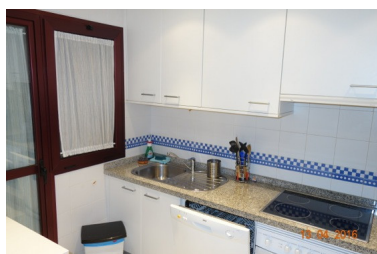

Estado: Alquiler, Vacacional

Tipo de propiedad:
Apartamento

Plazas: por petición

Día de la impresión : 24th
Septiembre 2024

Descripción: Apartamento Planta Media, El Rosario, Costa del Sol. 2 Dormitorios, 2 Baños, Construidos 100 m², Terraza 15 m². Posición : Primera línea de Playa, Lado de la Playa, Cerca de Puerto, Cerca del Mar, Cerca de Ciudad, Urbanización, Complejo 1^a Línea de Playa. Orientación : Sur. Estado : Excelente. Piscina : Comunitaria. Climatización : Aire Acondicionado. Vistas : Jardín, Piscina. Características : Terraza Cubierta, Ascensor, Armarios Empotrados, Terraza Privada, TV Satélite , ADSL / WIFI, Acristalamiento Dobles. Muebles : Amueblada. Cocina : Equipada. Jardín : Comunitario. Seguridad : Recinto Cerrado, Seguridad 24 Horas. Aparcamiento : Calle. Categoría : Frente a la playa, Casas de vacaciones.