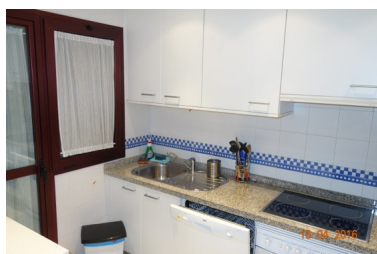

desde 1.000 hasta 1.300 € /
Semana

Estado: Alquiler, Vacacional

Tipo de propiedad:
Apartamento

Plazas: por petición

Día de la impresión : 9th
Julio 2026

Descripción: Apartamento Planta Media, El Rosario, Costa del Sol. 2 Dormitorios, 2 Baños, Construidos 100 m², Terraza 15 m². Posición : Primera línea de Playa, Lado de la Playa, Cerca de Puerto, Cerca del Mar, Cerca de Ciudad, Urbanización, Complejo 1^a Línea de Playa. Orientación : Sur. Estado : Excelente. Piscina : Comunitaria. Climatización : Aire Acondicionado. Vistas : Jardín, Piscina. Características : Terraza Cubierta, Ascensor, Armarios Empotrados, Terraza Privada, TV Satélite , ADSL / WIFI, Acristalamiento Dobles. Muebles : Amueblada. Cocina : Equipada. Jardín : Comunitario. Seguridad : Recinto Cerrado, Seguridad 24 Horas. Aparcamiento : Calle. Categoría : Frente a la playa, Casas de vacaciones.