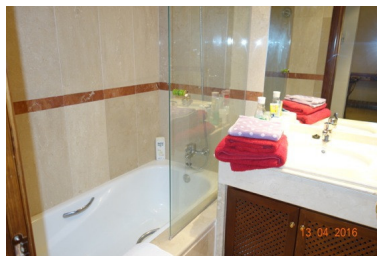

Estado: Alquiler, Vacacional

Tipo de propiedad:
Apartamento

Plazas: por petición

Día de la impresión : 24th
Septiembre 2024

Descripción: Apartamento Planta Media, El Rosario, Costa del Sol. 2 Dormitorios, 2 Baños, Construidos 100 m², Terraza 15 m². Posición : Primera línea de Playa, Lado de la Playa, Cerca de Puerto, Cerca del Mar, Cerca de Ciudad, Urbanización, Complejo 1^a Línea de Playa. Orientación : Sur. Estado : Excelente. Piscina : Comunitaria. Climatización : Aire Acondicionado. Vistas : Jardín, Piscina. Características : Terraza Cubierta, Ascensor, Armarios Empotrados, Terraza Privada, TV Satélite , ADSL / WIFI, Acristalamiento Dobles. Muebles : Amueblada. Cocina : Equipada. Jardín : Comunitario. Seguridad : Recinto Cerrado, Seguridad 24 Horas. Aparcamiento : Calle. Categoría : Frente a la playa, Casas de vacaciones.