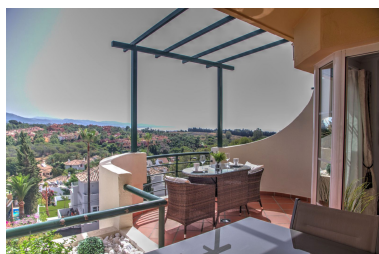

Ático en Puerto Banús

Referencia: R2716241

Dormitorios: 2

Baños: 2

M²: 85

Precio: 0 €

Alquiler: 0 € / Mes

A corto plazo:

desde 700 hasta 1.200 € /
Semana

Estado: Alquiler, Vacacional Tipo de propiedad: Ático

Plazas: por petición

Día de la impresión : 24th
Septiembre 2024