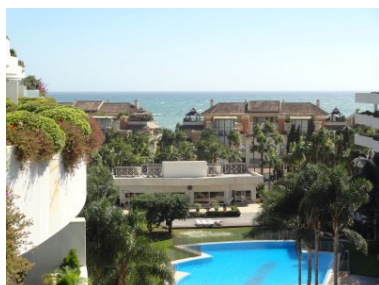

Ático en Puerto Banús

Referencia: R2768549

Dormitorios: 4

Baños: 5

M²: 392

Precio: 2.795.000 €

Estado: Venta

Tipo de propiedad: Ático

Plazas: por petición

Día de la impresión : 21st
Junio 2026

Descripción: Este immaculado ático con orientación oeste en El Embrujo Banús ofrece vistas panorámicas al mar y a la montaña en la playa de segunda línea de Puerto Banús. La urbanización totalmente cerrada con seguridad las 24 horas del día cuenta con hermosos jardines con amplias zonas de agua, una gran piscina comunitaria al aire libre, piscina cubierta, gimnasio y spa con sauna e instalaciones de vapor. Dentro del ático hay un salón principal muy espacioso con terraza orientada al suroeste, una cocina moderna y cuatro dormitorios en suite de buen tamaño en un solo nivel. Arriba, hay una azotea muy grande con piscina privada, baño y ducha, y maravillosas vistas panorámicas al mar y a la montaña. Con un potencial de alquiler muy bueno de hasta 6.000 € por mes, la propiedad incluye 3 plazas de aparcamiento subterráneo y un trastero muy grande para almacenar todo el contenido del apartamento, lo que hace que también sea una excelente inversión de alquiler. Una opción de alta calidad en esta codiciada urbanización de Puerto Banús. Debe ser visto.