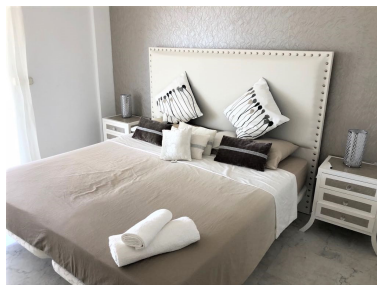

Apartamento en Puerto Banús

Referencia: R2806850

Dormitorios: 2

Baños: 2

M²: 90

Precio: 435.000 €

Estado: Venta

Tipo de propiedad:
Apartamento

Plazas: por petición

Día de la impresión : 19th
Septiembre 2024

Descripción:Bonito apartamento en Marina Banús, en el centro de Puerto Banús. Consta de 2 dormitorios y 2 baños, cocina totalmente equipada, salón con acceso a una soleada terraza con vistas a la plaza Antonio Banderas. Plaza de garaje incluida. Apartamento a la venta en Puerto Banús - España