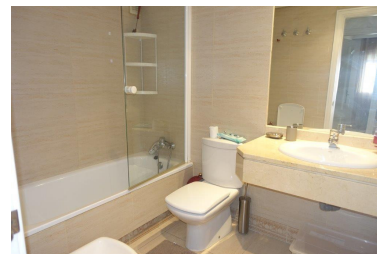

Apartamento en Puerto Banús

Referencia: R2806850

Dormitorios: 2

Baños: 2

M²: 90

Precio: 435.000 €

Estado: Venta

Tipo de propiedad:
Apartamento

Plazas: por petición

Día de la impresión : 19th
Septiembre 2024

Descripción:Bonito apartamento en Marina Banús, en el centro de Puerto Banús. Consta de 2 dormitorios y 2 baños, cocina totalmente equipada, salón con acceso a una soleada terraza con vistas a la plaza Antonio Banderas. Plaza de garaje incluida. Apartamento a la venta en Puerto Banús - España