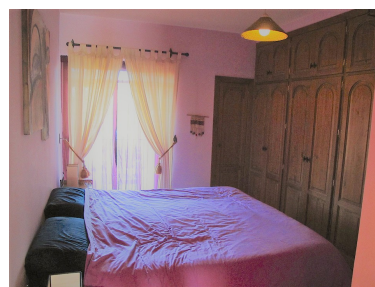

Apartamento en Atalaya

Referencia: R2841422

Dormitorios: 1

Baños: 1

M<sup>2</sup>: 80

Precio: 188.000 €

Estado: Venta

Tipo de propiedad:  
Apartamento

Plazas: por petición

Día de la impresión : 21st  
Septiembre 2024

---

Descripción: Apartamento de 1 dormitorio y 1 baño en planta baja situado en el complejo cerrado La Catuja del Golf. Muy cerca del campo de golf Atalaya. Próximo a la playa, a 8 min. de Puerto Banus, 10 min. de Benahavis, muy cerca de un conocido supermercado y del centro comercial Diana. Facilidad de accesos a este complejo residencial de maravillosas zonas comunes, con una amplia zona verde, 2 piscinas y padel tenis. El apartamento consta de salón comedor con chimenea y con salida a la terraza y a la zona de jardín y a la piscina (orientación sur oeste) Amplio dormitorio principal con grandes armarios y baño en suit. Características: Aire acondicionado, chimenea, 2 plazas de garaje, seguridad 24 horas.