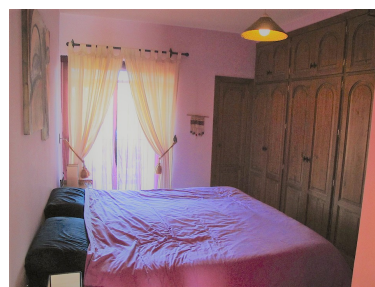

Apartamento en Atalaya

Referencia: R2841422

Dormitorios: 1

Baños: 1

M<sup>2</sup>: 80

Precio: 188.000 €

Estado: Venta

Tipo de propiedad:  
Apartamento

Plazas: por petición

Día de la impresión : 7th  
Mayo 2026

---

Descripción: Apartamento de 1 dormitorio y 1 baño en planta baja situado en el complejo cerrado La Catuja del Golf. Muy cerca del campo de golf Atalaya. Próximo a la playa, a 8 min. de Puerto Banus, 10 min. de Benahavis, muy cerca de un conocido supermercado y del centro comercial Diana. Facilidad de accesos a este complejo residencial de maravillosas zonas comunes, con una amplia zona verde, 2 piscinas y padel tenis. El apartamento consta de salón comedor con chimenea y con salida a la terraza y a la zona de jardín y a la piscina (orientación sur oeste) Amplio dormitorio principal con grandes armarios y baño en suit. Características: Aire acondicionado, chimenea, 2 plazas de garaje, seguridad 24 horas.