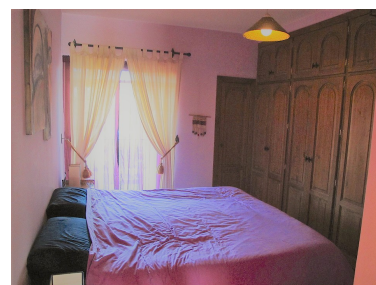

Apartamento en Atalaya

Referencia: R2841422

Dormitorios: 1

Baños: 1

M²: 80

Precio: 188.000 €

Estado: Venta

Tipo de propiedad:
Apartamento

Plazas: por petición

Día de la impresión : 30th
Junio 2026

Descripción: Apartamento de 1 dormitorio y 1 baño en planta baja situado en el complejo cerrado La Catuja del Golf. Muy cerca del campo de golf Atalaya. Próximo a la playa, a 8 min. de Puerto Banus, 10 min. de Benahavis, muy cerca de un conocido supermercado y del centro comercial Diana. Facilidad de accesos a este complejo residencial de maravillosas zonas comunes, con una amplia zona verde, 2 piscinas y padel tenis. El apartamento consta de salón comedor con chimenea y con salida a la terraza y a la zona de jardín y a la piscina (orientación sur oeste) Amplio dormitorio principal con grandes armarios y baño en suit. Características: Aire acondicionado, chimenea, 2 plazas de garaje, seguridad 24 horas.