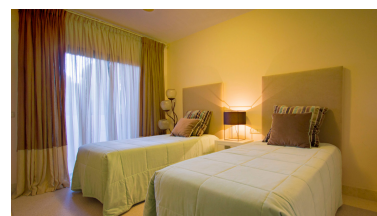

Apartamento en Benahavís

Referencia: R2844908

Dormitorios: 2

Baños: 2

M²: 119

Precio: 380.000 €

Estado: Venta

Tipo de propiedad:
Apartamento

Plazas: por petición

Día de la impresión : 14th
Marzo 2025

Descripción: Apartamento Planta Baja, Benahavís, Costa del Sol. 2 Dormitorios, 2 Baños, Construidos 119 m², Terraza 63 m². Posición : Pueblo, Cerca de Golf. Orientación : Sureste. Estado : Excelente. Piscina : Comunitaria. Climatización : Aire Acondicionado, A/A Caliente. Vistas : Montaña, Golf. Características : Terraza Privada. Muebles : Amueblada. Cocina : Equipada. Jardín : Comunitario. Seguridad : Recinto Cerrado, Portero Automático, Seguridad 24 Horas. Aparcamiento : Subterráneo. Servicios Públicos : Electricidad, Agua Potable. Categoría : Golf, Lujo. Apartamento Planta Baja, Benahavís, Costa del Sol. 2 Dormitorios, 2 Baños, Construidos 119 m², Terraza 63 m². Posición : Pueblo, Cerca de Golf. Orientación : Sureste. Estado : Excelente. Piscina : Comunitaria. Climatización : Aire Acondicionado, A/A Caliente. Vistas : Montaña, Golf. Características : Terraza Privada. Muebles : Amueblada. Cocina : Equipada. Jardín : Comunitario. Seguridad : Recinto Cerrado, Portero Automático, Seguridad 24 Horas. Aparcamiento : Subterráneo. Servicios Públicos : Electricidad, Agua Potable. Categoría : Golf, Lujo.