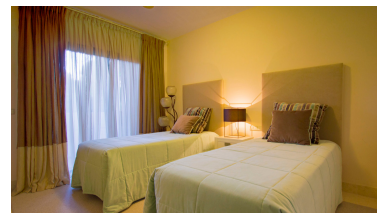

Apartamento en Benahavís

Referencia: R2844908

Dormitorios: 2

Baños: 2

M²: 119

Precio: 380.000 €

Estado: Venta

Tipo de propiedad:
Apartamento

Plazas: por petición

Día de la impresión : 19th
Septiembre 2024

Descripción: Apartamento Planta Baja, Benahavís, Costa del Sol. 2 Dormitorios, 2 Baños, Construidos 119 m², Terraza 63 m². Posición : Pueblo, Cerca de Golf. Orientación : Sureste. Estado : Excelente. Piscina : Comunitaria. Climatización : Aire Acondicionado, A/A Caliente. Vistas : Montaña, Golf. Características : Terraza Privada. Muebles : Amueblada. Cocina : Equipada. Jardín : Comunitario. Seguridad : Recinto Cerrado, Portero Automático, Seguridad 24 Horas. Aparcamiento : Subterráneo. Servicios Públicos : Electricidad, Agua Potable. Categoría : Golf, Lujo. Apartamento Planta Baja, Benahavís, Costa del Sol. 2 Dormitorios, 2 Baños, Construidos 119 m², Terraza 63 m². Posición : Pueblo, Cerca de Golf. Orientación : Sureste. Estado : Excelente. Piscina : Comunitaria. Climatización : Aire Acondicionado, A/A Caliente. Vistas : Montaña, Golf. Características : Terraza Privada. Muebles : Amueblada. Cocina : Equipada. Jardín : Comunitario. Seguridad : Recinto Cerrado, Portero Automático, Seguridad 24 Horas. Aparcamiento : Subterráneo. Servicios Públicos : Electricidad, Agua Potable. Categoría : Golf, Lujo.