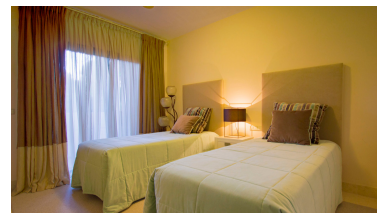

Apartamento en Benahavís

Referencia: R2844908

Dormitorios: 2

Baños: 2

M<sup>2</sup>: 119

Precio: 380.000 €

Estado: Venta

Tipo de propiedad:  
Apartamento

Plazas: por petición

Día de la impresión : 14th  
Marzo 2025

Descripción: Apartamento Planta Baja, Benahavís, Costa del Sol. 2 Dormitorios, 2 Baños, Construidos 119 m<sup>2</sup>, Terraza 63 m<sup>2</sup>. Posición : Pueblo, Cerca de Golf. Orientación : Sureste. Estado : Excelente. Piscina : Comunitaria. Climatización : Aire Acondicionado, A/A Caliente. Vistas : Montaña, Golf. Características : Terraza Privada. Muebles : Amueblada. Cocina : Equipada. Jardín : Comunitario. Seguridad : Recinto Cerrado, Portero Automático, Seguridad 24 Horas. Aparcamiento : Subterráneo. Servicios Públicos : Electricidad, Agua Potable. Categoría : Golf, Lujo. Apartamento Planta Baja, Benahavís, Costa del Sol. 2 Dormitorios, 2 Baños, Construidos 119 m<sup>2</sup>, Terraza 63 m<sup>2</sup>. Posición : Pueblo, Cerca de Golf. Orientación : Sureste. Estado : Excelente. Piscina : Comunitaria. Climatización : Aire Acondicionado, A/A Caliente. Vistas : Montaña, Golf. Características : Terraza Privada. Muebles : Amueblada. Cocina : Equipada. Jardín : Comunitario. Seguridad : Recinto Cerrado, Portero Automático, Seguridad 24 Horas. Aparcamiento : Subterráneo. Servicios Públicos : Electricidad, Agua Potable. Categoría : Golf, Lujo.