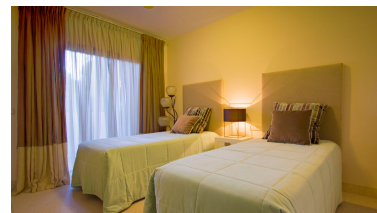

Apartamento en Benahavís

Referencia: R2844908

Dormitorios: 2

Baños: 2

M²: 119

Precio: 380.000 €

Estado: Venta

Tipo de propiedad:
Apartamento

Plazas: por petición

Día de la impresión : 26th
Abril 2026

Descripción: Apartamento Planta Baja, Benahavís, Costa del Sol. 2 Dormitorios, 2 Baños, Construidos 119 m², Terraza 63 m². Posición : Pueblo, Cerca de Golf. Orientación : Sureste. Estado : Excelente. Piscina : Comunitaria. Climatización : Aire Acondicionado, A/A Caliente. Vistas : Montaña, Golf. Características : Terraza Privada. Muebles : Amueblada. Cocina : Equipada. Jardín : Comunitario. Seguridad : Recinto Cerrado, Portero Automático, Seguridad 24 Horas. Aparcamiento : Subterráneo. Servicios Públicos : Electricidad, Agua Potable. Categoría : Golf, Lujo. Apartamento Planta Baja, Benahavís, Costa del Sol. 2 Dormitorios, 2 Baños, Construidos 119 m², Terraza 63 m². Posición : Pueblo, Cerca de Golf. Orientación : Sureste. Estado : Excelente. Piscina : Comunitaria. Climatización : Aire Acondicionado, A/A Caliente. Vistas : Montaña, Golf. Características : Terraza Privada. Muebles : Amueblada. Cocina : Equipada. Jardín : Comunitario. Seguridad : Recinto Cerrado, Portero Automático, Seguridad 24 Horas. Aparcamiento : Subterráneo. Servicios Públicos : Electricidad, Agua Potable. Categoría : Golf, Lujo.