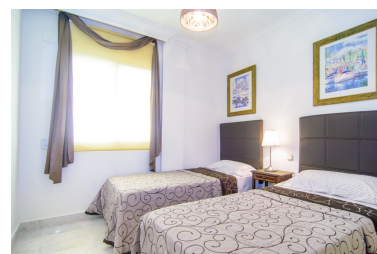

Ático en Puerto Banús

Referencia: R2868734

Dormitorios: 2

Baños: 2

M<sup>2</sup>: 100

Precio: 0 €

Alquiler: 0 € / Mes

A corto plazo:  
desde 1.500 hasta 2.500 € /  
Semana

Estado: Alquiler, Vacacional Tipo de propiedad: Ático

Plazas: por petición

Día de la impresión : 24th  
Septiembre 2024

---

Descripción: Apartamento en Planta Última, Puerto Banús, Costa del Sol. 2 Dormitorios, 2 Baños, Construidos 100 m<sup>2</sup>, Terraza 20 m<sup>2</sup>. Posición : Área Comercial, Puerto, Cerca de Puerto, Cerca de Tiendas, Cerca del Mar, Cerca de Ciudad, Cerca de Marina. Orientación : Suroeste. Estado : Excelente. Piscina : Comunitaria. Climatización : Aire Acondicionado, A/A Caliente, A/A Frio. Vistas : Mar, Montaña, Playa, Puerto, Panorámicas, Urbanas, Calle. Características : Terraza Cubierta, Ascensor, Armarios Empotrados, Cerca de Transporte, Terraza Privada, ADSL / WIFI, Gimnasio, Paddle Tennis, Lavadero, Baño En-Suite, Suelos de Mármol, Acristalamiento Dobles, 24 Horas Recepción. Muebles : Amueblada. Cocina : Equipada. Seguridad : Seguridad 24 Horas. Aparcamiento : Subterráneo. Servicios Públicos : Electricidad. Categoría : Casas de vacaciones, Contemporáneo.