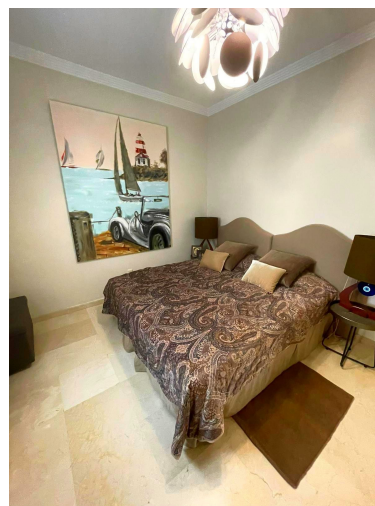

Apartamento en Nueva Andalucía

Referencia: R2885117

Dormitorios: 2

Baños: 2

M²: 123

Estado: Alquiler, Vacacional
Tipo de propiedad:
Apartamento

Plazas: por petición

Precio: 0 €

Alquiler: 0 € / Mes

A corto plazo:
desde 1.440 hasta 1.800 € /
Semana

Día de la impresión : 24th
Septiembre 2024

Descripción: Precioso apartamento en planta media con terraza grande con vistas al jardín, situado a 150 metros de los restaurantes y tiendas de la mejor zona de Nueva Andalucía, Marbella. El apartamento tiene una excelente ubicación, a poca distancia del colegio Aloha, servicios cercanos, como taxis y autobuses, supermercados, instalaciones deportivas, farmacias, etc. La propiedad está equipada con lavadora, nevera, vitrocerámica, horno, plancha, secador de pelo, TV y Wifi. La excelente orientación suroeste hace que disfrutes de un sol todo el día. está disponible de mayo a septiembre