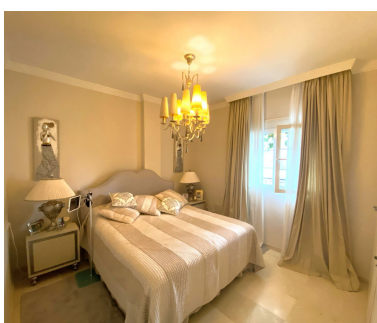

Apartamento en Nueva Andalucía

Referencia: R2885117

Dormitorios: 2

Baños: 2

M²: 123

Estado: Alquiler, Vacacional
Tipo de propiedad:
Apartamento

Plazas: por petición

Precio: 0 €

Alquiler: 0 € / Mes

A corto plazo:
desde 1.440 hasta 1.800 € /
Semana

Día de la impresión : 24th
Septiembre 2024

Descripción: Precioso apartamento en planta media con terraza grande con vistas al jardín, situado a 150 metros de los restaurantes y tiendas de la mejor zona de Nueva Andalucía, Marbella. El apartamento tiene una excelente ubicación, a poca distancia del colegio Aloha, servicios cercanos, como taxis y autobuses, supermercados, instalaciones deportivas, farmacias, etc. La propiedad está equipada con lavadora, nevera, vitrocerámica, horno, plancha, secador de pelo, TV y Wifi. La excelente orientación suroeste hace que disfrutes de un sol todo el día. está disponible de mayo a septiembre