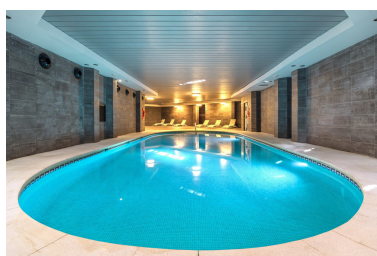

Ático en Puerto Banús

Referencia: R2885402

Dormitorios: 4

Baños: 3

M²: 239

Precio: 1.305.200 €

Estado: Venta

Tipo de propiedad: Ático

Plazas: por petición

Día de la impresión : 27th
Abril 2026

Descripción:Ático, Puerto Banús, Costa del Sol. 4 Dormitorios, 3 Baños, Construidos 239 m², Terraza 25 m².
Posición : Primera línea de Playa, Lado de la Playa, Cerca de Puerto, Cerca del Mar, Cerca de Colegios.
Orientación : Suroeste. Estado : Excelente. Piscina : Comunitaria, Cubierta, Con Calefacción. Climatización : Aire Acondicionado, A/A Caliente, A/A Frio, Chimenea, Suelo Radiante. Vistas : Mar, Montaña, Jardín. Características : Armarios Empotrados, Terraza Privada, Gimnasio, Lavadero, Baño En-Suite, Suelos de Mármol, Jacuzzi, Acristalamiento Dobles. Muebles : Opcionales. Cocina : Equipada. Jardín : Comunitario. Seguridad : Recinto Cerrado, Seguridad 24 Horas. Aparcamiento : Garaje. Servicios Públicos : Electricidad. Categoría : Frente a la playa, Casas de vacaciones, Inversion, Lujo.