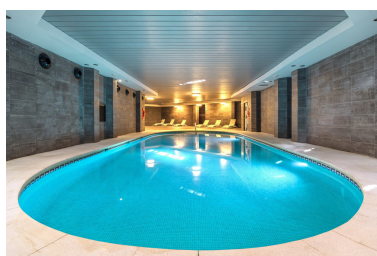

Ático en Puerto Banús

Referencia: R2885402

Dormitorios: 4

Baños: 3

M²: 239

Precio: 1.305.200 €

Estado: Venta

Tipo de propiedad: Ático

Plazas: por petición

Día de la impresión : 17th
Junio 2026

Descripción:Ático, Puerto Banús, Costa del Sol. 4 Dormitorios, 3 Baños, Construidos 239 m², Terraza 25 m².
Posición : Primera línea de Playa, Lado de la Playa, Cerca de Puerto, Cerca del Mar, Cerca de Colegios.
Orientación : Suroeste. Estado : Excelente. Piscina : Comunitaria, Cubierta, Con Calefacción. Climatización : Aire Acondicionado, A/A Caliente, A/A Frio, Chimenea, Suelo Radiante. Vistas : Mar, Montaña, Jardín. Características : Armarios Empotrados, Terraza Privada, Gimnasio, Lavadero, Baño En-Suite, Suelos de Mármol, Jacuzzi, Acristalamiento Dobles. Muebles : Opcionales. Cocina : Equipada. Jardín : Comunitario. Seguridad : Recinto Cerrado, Seguridad 24 Horas. Aparcamiento : Garaje. Servicios Públicos : Electricidad. Categoría : Frente a la playa, Casas de vacaciones, Inversion, Lujo.