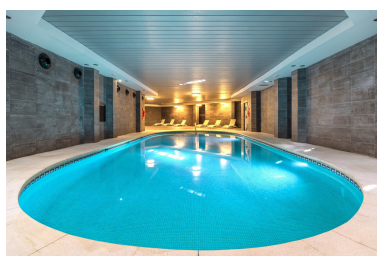

Ático en Puerto Banús

Referencia: R2885402

Dormitorios: 4

Baños: 3

M²: 239

Precio: 1.305.200 €

Estado: Venta

Tipo de propiedad: Ático

Plazas: por petición

Día de la impresión : 8th
Abril 2025

Descripción:Ático, Puerto Banús, Costa del Sol. 4 Dormitorios, 3 Baños, Construidos 239 m², Terraza 25 m².
Posición : Primera línea de Playa, Lado de la Playa, Cerca de Puerto, Cerca del Mar, Cerca de Colegios.
Orientación : Suroeste. Estado : Excelente. Piscina : Comunitaria, Cubierta, Con Calefacción. Climatización : Aire Acondicionado, A/A Caliente, A/A Frio, Chimenea, Suelo Radiante. Vistas : Mar, Montaña, Jardín. Características : Armarios Empotrados, Terraza Privada, Gimnasio, Lavadero, Baño En-Suite, Suelos de Mármol, Jacuzzi, Acristalamiento Dobles. Muebles : Opcionales. Cocina : Equipada. Jardín : Comunitario. Seguridad : Recinto Cerrado, Seguridad 24 Horas. Aparcamiento : Garaje. Servicios Públicos : Electricidad. Categoría : Frente a la playa, Casas de vacaciones, Inversion, Lujo.