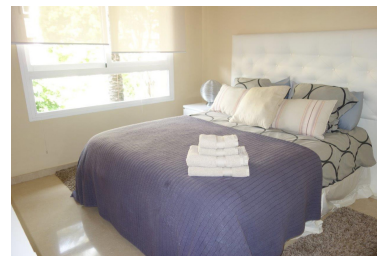

Apartamento en Nueva Andalucía

Referencia: R2891699

Dormitorios: 4

Baños: 3

M²: 160

Precio: 0 €

Alquiler: 0 € / Mes

A corto plazo:
desde 1.200 hasta 2.150 € /
Semana

Estado: Alquiler, Vacacional

Tipo de propiedad:
Apartamento

Plazas: por petición

Día de la impresión : 24th
Septiembre 2024

Descripción: Fantástico apartamento de 4 dormitorios para alquiler a corto plazo en Embrujo Playa. El apartamento consta de 4 dormitorios, 3 baños, amplio salón, cocina totalmente equipada y una hermosa terraza frente a los jardines comunitarios. 2 plazas de aparcamiento. Ubicación ideal, a poca distancia de la playa, a Puerto Banús, a San Pedro ...