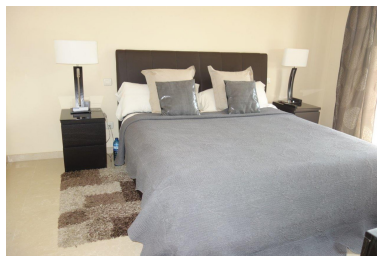

Estado: Alquiler, Vacacional

Tipo de propiedad:  
Apartamento

Plazas: por petición

Día de la impresión : 6th  
Julio 2026

---

Descripción: Fantástico apartamento de 4 dormitorios para alquiler a corto plazo en Embrujo Playa. El apartamento consta de 4 dormitorios, 3 baños, amplio salón, cocina totalmente equipada y una hermosa terraza frente a los jardines comunitarios. 2 plazas de aparcamiento. Ubicación ideal, a poca distancia de la playa, a Puerto Banús, a San Pedro ...