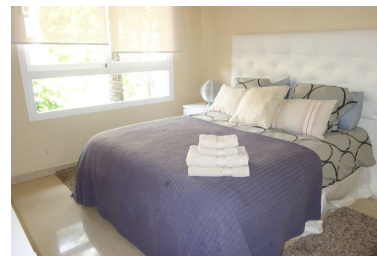

Apartamento en Nueva Andalucía

Referencia: R2891699

Dormitorios: 4

Baños: 3

M<sup>2</sup>: 160

Precio: 0 €

Alquiler: 0 € / Mes

A corto plazo:  
desde 1.200 hasta 2.150 € /  
Semana

Estado: Alquiler, Vacacional

Tipo de propiedad:  
Apartamento

Plazas: por petición

Día de la impresión : 6th  
Julio 2026

---

Descripción: Fantástico apartamento de 4 dormitorios para alquiler a corto plazo en Embrujo Playa. El apartamento consta de 4 dormitorios, 3 baños, amplio salón, cocina totalmente equipada y una hermosa terraza frente a los jardines comunitarios. 2 plazas de aparcamiento. Ubicación ideal, a poca distancia de la playa, a Puerto Banús, a San Pedro ...