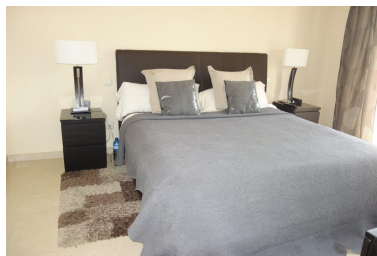

Apartamento en Nueva Andalucía

Referencia: R2891699

Dormitorios: 4

Baños: 3

M²: 160

Precio: 0 €

Alquiler: 0 € / Mes

A corto plazo:
desde 1.200 hasta 2.150 € /
Semana

Estado: Alquiler, Vacacional

Tipo de propiedad:
Apartamento

Plazas: por petición

Día de la impresión : 24th
Septiembre 2024

Descripción: Fantástico apartamento de 4 dormitorios para alquiler a corto plazo en Embrujo Playa. El apartamento consta de 4 dormitorios, 3 baños, amplio salón, cocina totalmente equipada y una hermosa terraza frente a los jardines comunitarios. 2 plazas de aparcamiento. Ubicación ideal, a poca distancia de la playa, a Puerto Banús, a San Pedro ...