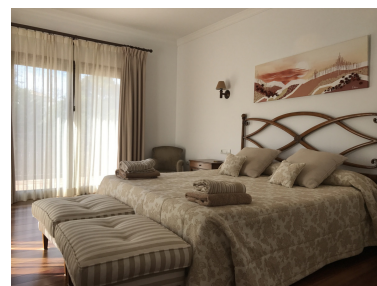

desde 4.500 hasta 5.000 € /
Semana

Estado: Alquiler, Vacacional Tipo de propiedad: Villa

Plazas: por petición

Día de la impresión : 24th
Septiembre 2024

Descripción: SE ALQUILA POR SEMANAS AMPLIO Y ACOGEDOR CHALET DE 5 HABITACIONES EN SUITE CON VESTIDORES, AMPLIO SALÓN, COCINA Y TERRAZAS, SALA DE JUEGOS Y CINE, BAR, SAUNA, BARBACOA, CHIMENEA, PISCINA Y JARDÍN CON VISTAS PANORÁMICAS AL MONTE MAYOR. ENCLAVE LUJOSO Y DISCRETO PARA DISFRUTAR DE TODAS LAS COMODIDADES PARA UNAS VACACIONES INOLVIDABLES. 5000€ SEMANA 602 METROS CUADRADOS CONSTRUIDOS 2960 METROS CUADRADOS DE PARCELA