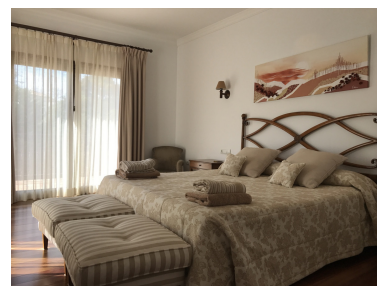

desde 4.500 hasta 5.000 € /
Semana

Estado: Alquiler, Vacacional Tipo de propiedad: Villa

Plazas: por petición

Día de la impresión : 6th
Julio 2026

Descripción: SE ALQUILA POR SEMANAS AMPLIO Y ACOGEDOR CHALET DE 5 HABITACIONES EN SUITE CON VESTIDORES, AMPLIO SALÓN, COCINA Y TERRAZAS, SALA DE JUEGOS Y CINE, BAR, SAUNA, BARBACOA, CHIMENEA, PISCINA Y JARDÍN CON VISTAS PANORÁMICAS AL MONTE MAYOR. ENCLAVE LUJOSO Y DISCRETO PARA DISFRUTAR DE TODAS LAS COMODIDADES PARA UNAS VACACIONES INOLVIDABLES. 5000€ SEMANA 602 METROS CUADRADOS CONSTRUIDOS 2960 METROS CUADRADOS DE PARCELA