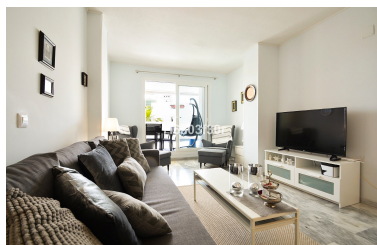

Estado: Alquiler, Vacacional

Tipo de propiedad:
Apartamento

Plazas: por petición

Día de la impresión : 6th
Julio 2026

Descripción:CTC-2019121263 Apartamento Planta Media, Nueva Andalucía, Costa del Sol. 2 Dormitorios, 2 Baños, Construidos 0 m², Terraza 49 m². Posición : Área Comercial, Cerca de Golf, Cerca de Puerto, Cerca de Tiendas, Cerca del Mar, Cerca de Cuidad, Cerca de Colegios, Cerca de Marina, Urbanización. Orientación : Sur. Estado : Excelente, Reformado Recientemente. Piscina : Comunitaria, Piscina de Niños. Climatización : Aire Acondicionado. Vistas : Panorámicas, Jardín. Características : Terraza Cubierta, Ascensor, Armarios Empotrados, Cerca de Transporte, Terraza Privada, Pista de Tenis, Baño En-Suite, Suelos de Mármol, Barbacoa, Acristalamiento Dobles, Day Care, Cerca de una Iglesia. Muebles : Amueblada. Cocina : Equipada. Jardin : Comunitario. Seguridad : Recinto Cerrado, Portero Automático, Caja fuerte. Aparcamiento : Subterráneo. Servicios Públicos : Electricidad. Categoría : Casas de vacaciones.