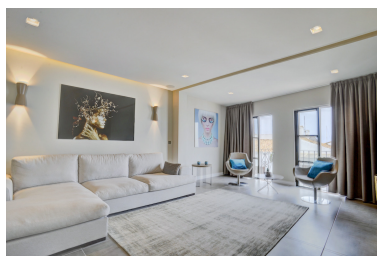

Apartamento en Puerto Banús

Referencia: R2998166

Dormitorios: 2

Baños: 2

M<sup>2</sup>: 121

Precio: 985.000 €

Estado: Venta

Tipo de propiedad:  
Apartamento

Plazas: por petición

Día de la impresión : 19th  
Junio 2026

---

Descripción: Este es un apartamento simplemente hermoso en el moderno puerto deportivo de Puerto Banús con vistas al puerto. Completamente reformado a un estándar muy alto, consta de 2 amplias habitaciones, la principal tiene un baño privado y otro baño de visitas, una gran sala de estar / comedor de planta abierta y cocina. Se accede por un ascensor, el apartamento también tiene su propia plaza de aparcamiento en el garaje subterráneo. Los materiales utilizados son de la mejor calidad y se nota una gran atención al detalle. Todas las comodidades del puerto están a la vuelta de la esquina ya solo 2 minutos a pie para llegar a la playa. El apartamento genera un buen ingreso de alquiler y tiene bajos costos de mantenimiento. Vale la pena verlo para aquellos que buscan una propiedad de calidad en el puerto.