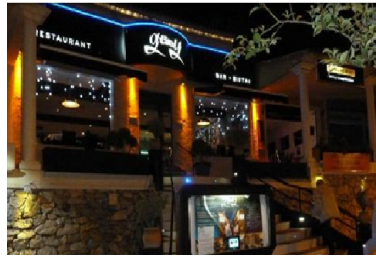

Comercial en Nueva Andalucía

Referencia: R3065722

Dormitorios: por petición

Baños: por petición

M<sup>2</sup>: 280

Precio: 1.650.000 €

Estado: Venta

Tipo de propiedad:  
Comercial

Plazas: por petición

Día de la impresión : 5th  
Julio 2026

---

Descripción: Restaurante, Nueva Andalucía, Costa del Sol. Construidos 280 m<sup>2</sup>, Terraza 400 m<sup>2</sup>. Posición : Ciudad, Área Comercial, Pueblo, Cerca de Golf, Cerca de Puerto, Cerca de Tiendas, Cerca del Mar, Cerca de Ciudad, Cerca de Colegios, Cerca de Marina. Orientación : Sureste, Sur, Suroeste, Oeste. Estado : Excelente, Buen. Climatización : Aire Acondicionado, A/A Caliente, A/A Frio, Chimenea. Vistas : Montaña, Jardín, Patio. Características : Terraza Cubierta, Cerca de Transporte, Terraza Privada, Solario, TV Satélite , ADSL / WIFI, Trastero, Lavadero, Suelos de Mármol, Bar, Acristalamiento Dobles, Restaurant. Muebles : Amueblada. Cocina : Equipada. Jardín : Privado, Paisajista. Seguridad : Alarma, Caja fuerte. Aparcamiento : Garaje, Calle, Privado. Servicios Públicos : Electricidad, Agua Potable, Teléfono, Gas. Categoría : Lujo, Reventa.