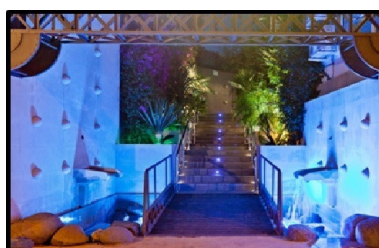

Plazas: por petición

Día de la impresión : 20th
Septiembre 2024

Descripción: Restaurante, Nueva Andalucía, Costa del Sol. Construidos 280 m², Terraza 400 m². Posición : Ciudad, Área Comercial, Pueblo, Cerca de Golf, Cerca de Puerto, Cerca de Tiendas, Cerca del Mar, Cerca de Ciudad, Cerca de Colegios, Cerca de Marina. Orientación : Sureste, Sur, Suroeste, Oeste. Estado : Excelente, Buen. Climatización : Aire Acondicionado, A/A Caliente, A/A Frio, Chimenea. Vistas : Montaña, Jardín, Patio. Características : Terraza Cubierta, Cerca de Transporte, Terraza Privada, Solario, TV Satélite , ADSL / WIFI, Trastero, Lavadero, Suelos de Mármol, Bar, Acristalamiento Dobles, Restaurant. Muebles : Amueblada. Cocina : Equipada. Jardín : Privado, Paisajista. Seguridad : Alarma, Caja fuerte. Aparcamiento : Garaje, Calle, Privado. Servicios Públicos : Electricidad, Agua Potable, Teléfono, Gas. Categoría : Lujo, Reventa.