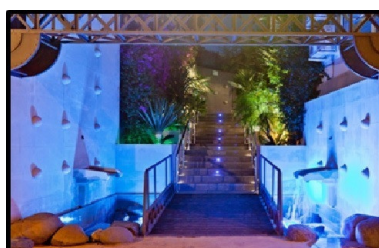

Plazas: por petición

Día de la impresión : 5th  
Julio 2026

---

Descripción: Restaurante, Nueva Andalucía, Costa del Sol. Construidos 280 m<sup>2</sup>, Terraza 400 m<sup>2</sup>. Posición : Ciudad, Área Comercial, Pueblo, Cerca de Golf, Cerca de Puerto, Cerca de Tiendas, Cerca del Mar, Cerca de Ciudad, Cerca de Colegios, Cerca de Marina. Orientación : Sureste, Sur, Suroeste, Oeste. Estado : Excelente, Buen. Climatización : Aire Acondicionado, A/A Caliente, A/A Frio, Chimenea. Vistas : Montaña, Jardín, Patio. Características : Terraza Cubierta, Cerca de Transporte, Terraza Privada, Solario, TV Satélite , ADSL / WIFI, Trastero, Lavadero, Suelos de Mármol, Bar, Acristalamiento Dobles, Restaurant. Muebles : Amueblada. Cocina : Equipada. Jardín : Privado, Paisajista. Seguridad : Alarma, Caja fuerte. Aparcamiento : Garaje, Calle, Privado. Servicios Públicos : Electricidad, Agua Potable, Teléfono, Gas. Categoría : Lujo, Reventa.