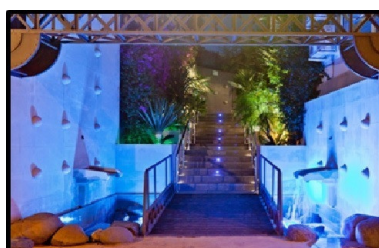

Plazas: por petición

Día de la impresión : 10th
Junio 2026

Descripción: Restaurante, Nueva Andalucía, Costa del Sol. Construidos 280 m², Terraza 400 m². Posición : Ciudad, Área Comercial, Pueblo, Cerca de Golf, Cerca de Puerto, Cerca de Tiendas, Cerca del Mar, Cerca de Ciudad, Cerca de Colegios, Cerca de Marina. Orientación : Sureste, Sur, Suroeste, Oeste. Estado : Excelente, Buen. Climatización : Aire Acondicionado, A/A Caliente, A/A Frio, Chimenea. Vistas : Montaña, Jardín, Patio. Características : Terraza Cubierta, Cerca de Transporte, Terraza Privada, Solario, TV Satélite , ADSL / WIFI, Trastero, Lavadero, Suelos de Mármol, Bar, Acristalamiento Dobles, Restaurant. Muebles : Amueblada. Cocina : Equipada. Jardín : Privado, Paisajista. Seguridad : Alarma, Caja fuerte. Aparcamiento : Garaje, Calle, Privado. Servicios Públicos : Electricidad, Agua Potable, Teléfono, Gas. Categoría : Lujo, Reventa.