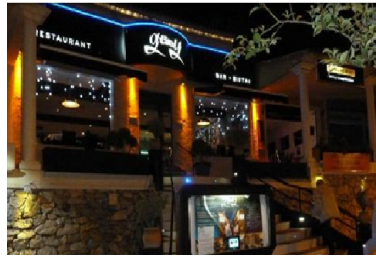

Comercial en Nueva Andalucía

Referencia: R3065722

Dormitorios: por petición

Baños: por petición

M²: 280

Precio: 1.650.000 €

Estado: Venta

Tipo de propiedad:
Comercial

Plazas: por petición

Día de la impresión : 10th
Junio 2026

Descripción: Restaurante, Nueva Andalucía, Costa del Sol. Construidos 280 m², Terraza 400 m². Posición : Ciudad, Área Comercial, Pueblo, Cerca de Golf, Cerca de Puerto, Cerca de Tiendas, Cerca del Mar, Cerca de Ciudad, Cerca de Colegios, Cerca de Marina. Orientación : Sureste, Sur, Suroeste, Oeste. Estado : Excelente, Buen. Climatización : Aire Acondicionado, A/A Caliente, A/A Frio, Chimenea. Vistas : Montaña, Jardín, Patio. Características : Terraza Cubierta, Cerca de Transporte, Terraza Privada, Solario, TV Satélite , ADSL / WIFI, Trastero, Lavadero, Suelos de Mármol, Bar, Acristalamiento Dobles, Restaurant. Muebles : Amueblada. Cocina : Equipada. Jardín : Privado, Paisajista. Seguridad : Alarma, Caja fuerte. Aparcamiento : Garaje, Calle, Privado. Servicios Públicos : Electricidad, Agua Potable, Teléfono, Gas. Categoría : Lujo, Reventa.