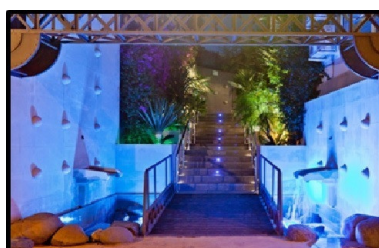

Plazas: por petición

Día de la impresión : 18th
Abril 2026

Descripción: Restaurante, Nueva Andalucía, Costa del Sol. Construidos 280 m², Terraza 400 m². Posición : Ciudad, Área Comercial, Pueblo, Cerca de Golf, Cerca de Puerto, Cerca de Tiendas, Cerca del Mar, Cerca de Ciudad, Cerca de Colegios, Cerca de Marina. Orientación : Sureste, Sur, Suroeste, Oeste. Estado : Excelente, Buen. Climatización : Aire Acondicionado, A/A Caliente, A/A Frio, Chimenea. Vistas : Montaña, Jardín, Patio. Características : Terraza Cubierta, Cerca de Transporte, Terraza Privada, Solario, TV Satélite , ADSL / WIFI, Trastero, Lavadero, Suelos de Mármol, Bar, Acristalamiento Dobles, Restaurant. Muebles : Amueblada. Cocina : Equipada. Jardín : Privado, Paisajista. Seguridad : Alarma, Caja fuerte. Aparcamiento : Garaje, Calle, Privado. Servicios Públicos : Electricidad, Agua Potable, Teléfono, Gas. Categoría : Lujo, Reventa.