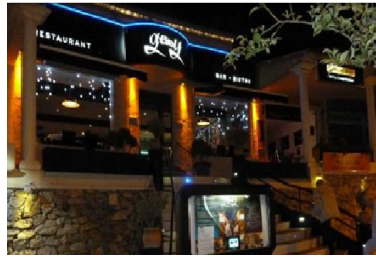

Comercial en Nueva Andalucía

Referencia: R3065722

Dormitorios: por petición

Baños: por petición

M²: 280

Precio: 1.650.000 €

Estado: Venta

Tipo de propiedad:
Comercial

Plazas: por petición

Día de la impresión : 20th
Septiembre 2024

Descripción: Restaurante, Nueva Andalucía, Costa del Sol. Construidos 280 m², Terraza 400 m². Posición : Ciudad, Área Comercial, Pueblo, Cerca de Golf, Cerca de Puerto, Cerca de Tiendas, Cerca del Mar, Cerca de Ciudad, Cerca de Colegios, Cerca de Marina. Orientación : Sureste, Sur, Suroeste, Oeste. Estado : Excelente, Buen. Climatización : Aire Acondicionado, A/A Caliente, A/A Frio, Chimenea. Vistas : Montaña, Jardín, Patio. Características : Terraza Cubierta, Cerca de Transporte, Terraza Privada, Solario, TV Satélite , ADSL / WIFI, Trastero, Lavadero, Suelos de Mármol, Bar, Acristalamiento Dobles, Restaurant. Muebles : Amueblada. Cocina : Equipada. Jardín : Privado, Paisajista. Seguridad : Alarma, Caja fuerte. Aparcamiento : Garaje, Calle, Privado. Servicios Públicos : Electricidad, Agua Potable, Teléfono, Gas. Categoría : Lujo, Reventa.