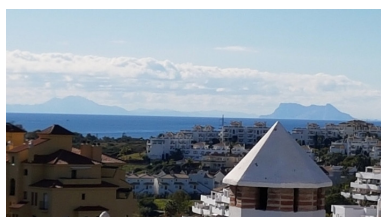

Plazas: por petición

Día de la impresión : 4th
Marzo 2026

Descripción: INCREÍBLE NUEVOLISTADO EN EXCLUSIVA EN LA RESINA GOLF COURSE Una increíble villa de cuatro dormitorios recientemente renovada en el muy codiciado zona residencial de La Resina Golf Club en Atalaya Golf. Las vistas son realmente panorámicas. La villa se distribuye en cuatro niveles, con la planta baja con una gran sala de estar con sala de juegos, lavadero, dormitorio y baño, bodega y trastero, y una gran terraza con acceso al jardín privado orientado al sur. La primera planta ofrece el dormitorio principal con baño en suite (con bañera y ducha), vestidor y terraza privada. Dos dormitorios dobles ocupan esta planta con baños. . La propiedad está terminada con un alto estándar en todo con un acabado contemporáneo y se recomienda verla. Gran solarium. El complejo ofrece seguridad las 24 horas, distancia despejada al campo de Golf, y muy buena zona para disfrutar de la relajante villa.