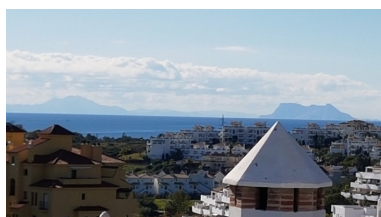

Plazas: por petición

Día de la impresión : 14th
Marzo 2025

Descripción: INCREÍBLE NUEVOLISTADO EN EXCLUSIVA EN LA RESINA GOLF COURSE Una increíble villa de cuatro dormitorios recientemente renovada en el muy codiciado zona residencial de La Resina Golf Club en Atalaya Golf. Las vistas son realmente panorámicas. La villa se distribuye en cuatro niveles, con la planta baja con una gran sala de estar con sala de juegos, lavadero, dormitorio y baño, bodega y trastero, y una gran terraza con acceso al jardín privado orientado al sur. La primera planta ofrece el dormitorio principal con baño en suite (con bañera y ducha), vestidor y terraza privada. Dos dormitorios dobles ocupan esta planta con baños. . La propiedad está terminada con un alto estándar en todo con un acabado contemporáneo y se recomienda verla. Gran solarium. El complejo ofrece seguridad las 24 horas, distancia despejada al campo de Golf, y muy buena zona para disfrutar de la relajante villa.