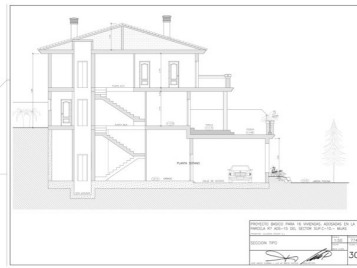

Comercial en La Cala de Mijas

Referencia: R3083731

Dormitorios: por petición

Baños: por petición

M²: 2.992

Precio: 1.450.000 €

Estado: Venta

Tipo de propiedad:

Plazas: por petición

Día de la impresión : 14th

Comercial

Marzo 2025

Descripción: Parcela en venta para 16 pareadas en La Cala de Mijas, tiene vistas y se encuentra a 4 km del centro de La Cala de Mijas, se vende con proyecto y licencia de construcción pagada.