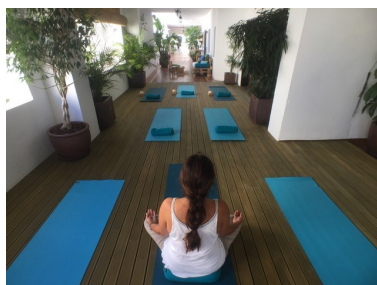

Plazas: por petición

Día de la impresión : 10th
Junio 2026

Descripción: Local comercial en pleno centro de Puerto Banús, reconocido puerto de prestigio, lujo, cosmopolita y con gran afluencia de familias reales persas y árabes. Es un lugar altamente turístico visitado por más de 5 millones de personas al año. Característico puerto por su diseño andaluz y con un modelo similar a las marinas francesas de la Costa Azul, se sitúa en el 4 ranking de puertos en el mundo por su capacidad de 119 enclaves para barcos de 50 metros de eslora. Este amplio local con terraza y fachada a dos calles dispone de varias licencias, como centro deportivo, restaurante y para cualquier tipo de comercio estético y de masajes, además de otros negocios de interés. En la actualidad está preparado y reformado para centro deportivo, con altas calidades y con las siguientes características: salón, lobby, cocina equipada, sala de yoga, cabina de masaje, dos vestuarios, cuatro duchas, dos baños, 26 taquillas, Hammam (baño Turco), aseo, ducha para discapacitados, local técnico y terraza de suelo madera.