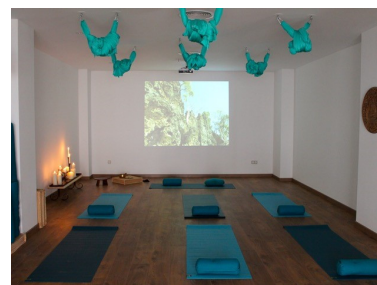

Plazas: por petición

Día de la impresión : 14th  
Marzo 2025

---

Descripción: Local comercial en pleno centro de Puerto Banús, reconocido puerto de prestigio, lujo, cosmopolita y con gran afluencia de familias reales persas y árabes. Es un lugar altamente turístico visitado por más de 5 millones de personas al año. Característico puerto por su diseño andaluz y con un modelo similar a las marinas francesas de la Costa Azul, se sitúa en el 4 ranking de puertos en el mundo por su capacidad de 119 enclaves para barcos de 50 metros de eslora. Este amplio local con terraza y fachada a dos calles dispone de varias licencias, como centro deportivo, restaurante y para cualquier tipo de comercio estético y de masajes, además de otros negocios de interés. En la actualidad está preparado y reformado para centro deportivo, con altas calidades y con las siguientes características: salón, lobby, cocina equipada, sala de yoga, cabina de masaje, dos vestuarios, cuatro duchas, dos baños, 26 taquillas, Hammam (baño Turco), aseo, ducha para discapacitados, local técnico y terraza de suelo madera.