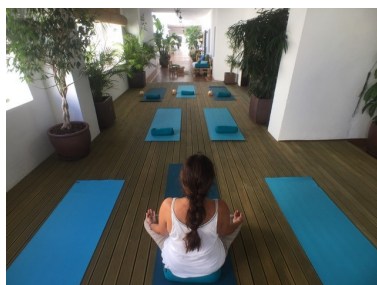

Plazas: por petición

Día de la impresión : 21st
Septiembre 2024

Descripción: Local comercial en pleno centro de Puerto Banús, reconocido puerto de prestigio, lujo, cosmopolita y con gran afluencia de familias reales persas y árabes. Es un lugar altamente turístico visitado por más de 5 millones de personas al año. Característico puerto por su diseño andaluz y con un modelo similar a las marinas francesas de la Costa Azul, se sitúa en el 4 ranking de puertos en el mundo por su capacidad de 119 enclaves para barcos de 50 metros de eslora. Este amplio local con terraza y fachada a dos calles dispone de varias licencias, como centro deportivo, restaurante y para cualquier tipo de comercio estético y de masajes, además de otros negocios de interés. En la actualidad está preparado y reformado para centro deportivo, con altas calidades y con las siguientes características: salón, lobby, cocina equipada, sala de yoga, cabina de masaje, dos vestuarios, cuatro duchas, dos baños, 26 taquillas, Hammam (baño Turco), aseo, ducha para discapacitados, local técnico y terraza de suelo madera.