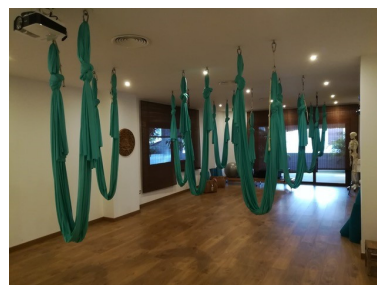

Plazas: por petición

Día de la impresión : 21st
Septiembre 2024

Descripción: Local comercial en pleno centro de Puerto Banús, reconocido puerto de prestigio, lujo, cosmopolita y con gran afluencia de familias reales persas y árabes. Es un lugar altamente turístico visitado por más de 5 millones de personas al año. Característico puerto por su diseño andaluz y con un modelo similar a las marinas francesas de la Costa Azul, se sitúa en el 4 ranking de puertos en el mundo por su capacidad de 119 enclaves para barcos de 50 metros de eslora. Este amplio local con terraza y fachada a dos calles dispone de varias licencias, como centro deportivo, restaurante y para cualquier tipo de comercio estético y de masajes, además de otros negocios de interés. En la actualidad está preparado y reformado para centro deportivo, con altas calidades y con las siguientes características: salón, lobby, cocina equipada, sala de yoga, cabina de masaje, dos vestuarios, cuatro duchas, dos baños, 26 taquillas, Hammam (baño Turco), aseo, ducha para discapacitados, local técnico y terraza de suelo madera.