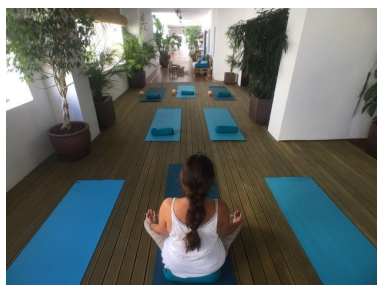

Plazas: por petición

Día de la impresión : 14th
Marzo 2025

Descripción: Local comercial en pleno centro de Puerto Banús, reconocido puerto de prestigio, lujo, cosmopolita y con gran afluencia de familias reales persas y árabes. Es un lugar altamente turístico visitado por más de 5 millones de personas al año. Característico puerto por su diseño andaluz y con un modelo similar a las marinas francesas de la Costa Azul, se sitúa en el 4 ranking de puertos en el mundo por su capacidad de 119 enclaves para barcos de 50 metros de eslora. Este amplio local con terraza y fachada a dos calles dispone de varias licencias, como centro deportivo, restaurante y para cualquier tipo de comercio estético y de masajes, además de otros negocios de interés. En la actualidad está preparado y reformado para centro deportivo, con altas calidades y con las siguientes características: salón, lobby, cocina equipada, sala de yoga, cabina de masaje, dos vestuarios, cuatro duchas, dos baños, 26 taquillas, Hammam (baño Turco), aseo, ducha para discapacitados, local técnico y terraza de suelo madera.