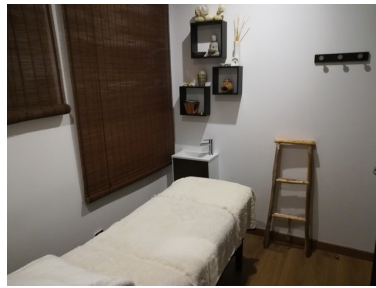

Comercial en Puerto Banús

Referencia: R3120427

Dormitorios: por petición

Baños: 4

M²: 200

Precio: 599.000 €

Estado: Venta

Tipo de propiedad:
Comercial

Plazas: por petición

Día de la impresión : 10th
Junio 2026

Descripción: Local comercial en pleno centro de Puerto Banús, reconocido puerto de prestigio, lujo, cosmopolita y con gran afluencia de familias reales persas y árabes. Es un lugar altamente turístico visitado por más de 5 millones de personas al año. Característico puerto por su diseño andaluz y con un modelo similar a las marinas francesas de la Costa Azul, se sitúa en el 4 ranking de puertos en el mundo por su capacidad de 119 enclaves para barcos de 50 metros de eslora. Este amplio local con terraza y fachada a dos calles dispone de varias licencias, como centro deportivo, restaurante y para cualquier tipo de comercio estético y de masajes, además de otros negocios de interés. En la actualidad está preparado y reformado para centro deportivo, con altas calidades y con las siguientes características: salón, lobby, cocina equipada, sala de yoga, cabina de masaje, dos vestuarios, cuatro duchas, dos baños, 26 taquillas, Hammam (baño Turco), aseo, ducha para discapacitados, local técnico y terraza de suelo madera.