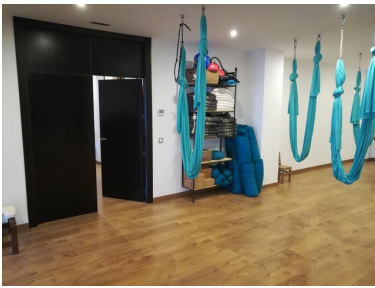

Plazas: por petición

Día de la impresión : 14th
Marzo 2025

Descripción: Local comercial en pleno centro de Puerto Banús, reconocido puerto de prestigio, lujo, cosmopolita y con gran afluencia de familias reales persas y árabes. Es un lugar altamente turístico visitado por más de 5 millones de personas al año. Característico puerto por su diseño andaluz y con un modelo similar a las marinas francesas de la Costa Azul, se sitúa en el 4 ranking de puertos en el mundo por su capacidad de 119 enclaves para barcos de 50 metros de eslora. Este amplio local con terraza y fachada a dos calles dispone de varias licencias, como centro deportivo, restaurante y para cualquier tipo de comercio estético y de masajes, además de otros negocios de interés. En la actualidad está preparado y reformado para centro deportivo, con altas calidades y con las siguientes características: salón, lobby, cocina equipada, sala de yoga, cabina de masaje, dos vestuarios, cuatro duchas, dos baños, 26 taquillas, Hammam (baño Turco), aseo, ducha para discapacitados, local técnico y terraza de suelo madera.