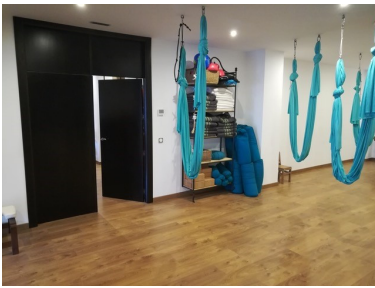

Plazas: por petición

Día de la impresión : 14th  
Marzo 2025

---

Descripción: Local comercial en pleno centro de Puerto Banús, reconocido puerto de prestigio, lujo, cosmopolita y con gran afluencia de familias reales persas y árabes. Es un lugar altamente turístico visitado por más de 5 millones de personas al año. Característico puerto por su diseño andaluz y con un modelo similar a las marinas francesas de la Costa Azul, se sitúa en el 4 ranking de puertos en el mundo por su capacidad de 119 enclaves para barcos de 50 metros de eslora. Este amplio local con terraza y fachada a dos calles dispone de varias licencias, como centro deportivo, restaurante y para cualquier tipo de comercio estético y de masajes, además de otros negocios de interés. En la actualidad está preparado y reformado para centro deportivo, con altas calidades y con las siguientes características: salón, lobby, cocina equipada, sala de yoga, cabina de masaje, dos vestuarios, cuatro duchas, dos baños, 26 taquillas, Hammam (baño Turco), aseo, ducha para discapacitados, local técnico y terraza de suelo madera.