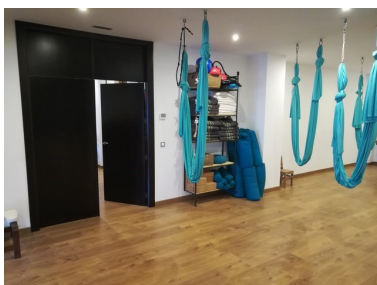

Plazas: por petición

Día de la impresión : 21st
Septiembre 2024

Descripción: Local comercial en pleno centro de Puerto Banús, reconocido puerto de prestigio, lujo, cosmopolita y con gran afluencia de familias reales persas y árabes. Es un lugar altamente turístico visitado por más de 5 millones de personas al año. Característico puerto por su diseño andaluz y con un modelo similar a las marinas francesas de la Costa Azul, se sitúa en el 4 ranking de puertos en el mundo por su capacidad de 119 enclaves para barcos de 50 metros de eslora. Este amplio local con terraza y fachada a dos calles dispone de varias licencias, como centro deportivo, restaurante y para cualquier tipo de comercio estético y de masajes, además de otros negocios de interés. En la actualidad está preparado y reformado para centro deportivo, con altas calidades y con las siguientes características: salón, lobby, cocina equipada, sala de yoga, cabina de masaje, dos vestuarios, cuatro duchas, dos baños, 26 taquillas, Hammam (baño Turco), aseo, ducha para discapacitados, local técnico y terraza de suelo madera.