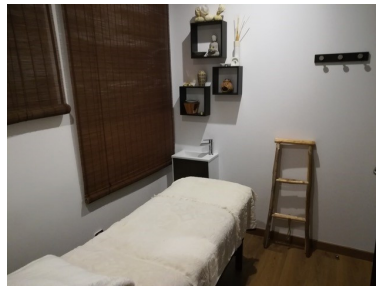

Comercial en Puerto Banús

Referencia: R3120427

Dormitorios: por petición

Baños: 4

M²: 200

Precio: 599.000 €

Estado: Venta

Tipo de propiedad:
Comercial

Plazas: por petición

Día de la impresión : 14th
Marzo 2025

Descripción: Local comercial en pleno centro de Puerto Banús, reconocido puerto de prestigio, lujo, cosmopolita y con gran afluencia de familias reales persas y árabes. Es un lugar altamente turístico visitado por más de 5 millones de personas al año. Característico puerto por su diseño andaluz y con un modelo similar a las marinas francesas de la Costa Azul, se sitúa en el 4 ranking de puertos en el mundo por su capacidad de 119 enclaves para barcos de 50 metros de eslora. Este amplio local con terraza y fachada a dos calles dispone de varias licencias, como centro deportivo, restaurante y para cualquier tipo de comercio estético y de masajes, además de otros negocios de interés. En la actualidad está preparado y reformado para centro deportivo, con altas calidades y con las siguientes características: salón, lobby, cocina equipada, sala de yoga, cabina de masaje, dos vestuarios, cuatro duchas, dos baños, 26 taquillas, Hammam (baño Turco), aseo, ducha para discapacitados, local técnico y terraza de suelo madera.