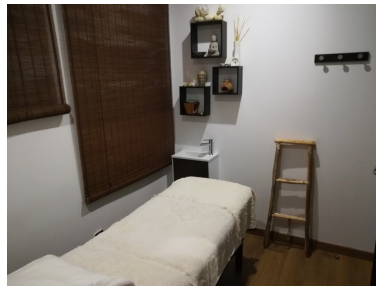

Comercial en Puerto Banús

Referencia: R3120427

Dormitorios: por petición

Baños: 4

M<sup>2</sup>: 200

Precio: 599.000 €

Estado: Venta

Tipo de propiedad:  
Comercial

Plazas: por petición

Día de la impresión : 14th  
Marzo 2025

---

Descripción: Local comercial en pleno centro de Puerto Banús, reconocido puerto de prestigio, lujo, cosmopolita y con gran afluencia de familias reales persas y árabes. Es un lugar altamente turístico visitado por más de 5 millones de personas al año. Característico puerto por su diseño andaluz y con un modelo similar a las marinas francesas de la Costa Azul, se sitúa en el 4 ranking de puertos en el mundo por su capacidad de 119 enclaves para barcos de 50 metros de eslora. Este amplio local con terraza y fachada a dos calles dispone de varias licencias, como centro deportivo, restaurante y para cualquier tipo de comercio estético y de masajes, además de otros negocios de interés. En la actualidad está preparado y reformado para centro deportivo, con altas calidades y con las siguientes características: salón, lobby, cocina equipada, sala de yoga, cabina de masaje, dos vestuarios, cuatro duchas, dos baños, 26 taquillas, Hammam (baño Turco), aseo, ducha para discapacitados, local técnico y terraza de suelo madera.