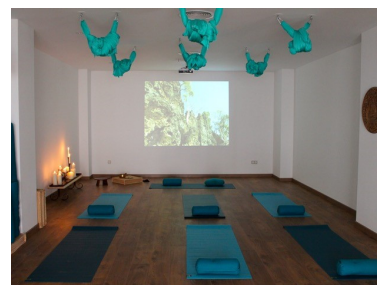

Plazas: por petición

Día de la impresión : 10th
Junio 2026

Descripción: Local comercial en pleno centro de Puerto Banús, reconocido puerto de prestigio, lujo, cosmopolita y con gran afluencia de familias reales persas y árabes. Es un lugar altamente turístico visitado por más de 5 millones de personas al año. Característico puerto por su diseño andaluz y con un modelo similar a las marinas francesas de la Costa Azul, se sitúa en el 4 ranking de puertos en el mundo por su capacidad de 119 enclaves para barcos de 50 metros de eslora. Este amplio local con terraza y fachada a dos calles dispone de varias licencias, como centro deportivo, restaurante y para cualquier tipo de comercio estético y de masajes, además de otros negocios de interés. En la actualidad está preparado y reformado para centro deportivo, con altas calidades y con las siguientes características: salón, lobby, cocina equipada, sala de yoga, cabina de masaje, dos vestuarios, cuatro duchas, dos baños, 26 taquillas, Hammam (baño Turco), aseo, ducha para discapacitados, local técnico y terraza de suelo madera.