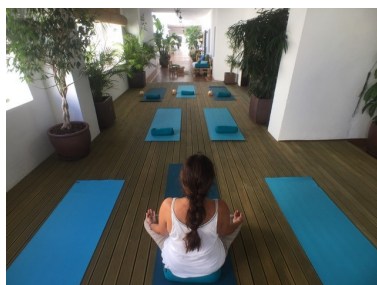

Plazas: por petición

Día de la impresión : 14th  
Marzo 2025

---

Descripción: Local comercial en pleno centro de Puerto Banús, reconocido puerto de prestigio, lujo, cosmopolita y con gran afluencia de familias reales persas y árabes. Es un lugar altamente turístico visitado por más de 5 millones de personas al año. Característico puerto por su diseño andaluz y con un modelo similar a las marinas francesas de la Costa Azul, se sitúa en el 4 ranking de puertos en el mundo por su capacidad de 119 enclaves para barcos de 50 metros de eslora. Este amplio local con terraza y fachada a dos calles dispone de varias licencias, como centro deportivo, restaurante y para cualquier tipo de comercio estético y de masajes, además de otros negocios de interés. En la actualidad está preparado y reformado para centro deportivo, con altas calidades y con las siguientes características: salón, lobby, cocina equipada, sala de yoga, cabina de masaje, dos vestuarios, cuatro duchas, dos baños, 26 taquillas, Hammam (baño Turco), aseo, ducha para discapacitados, local técnico y terraza de suelo madera.