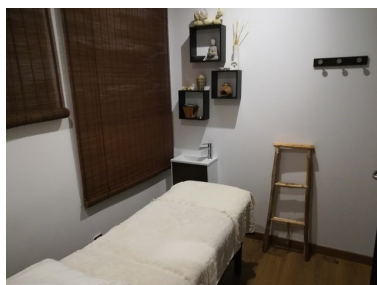

Comercial en Puerto Banús

Referencia: R3120427

Dormitorios: por petición

Baños: 4

M²: 200

Precio: 599.000 €

Estado: Venta

Tipo de propiedad:
Comercial

Plazas: por petición

Día de la impresión : 21st
Septiembre 2024

Descripción: Local comercial en pleno centro de Puerto Banús, reconocido puerto de prestigio, lujo, cosmopolita y con gran afluencia de familias reales persas y árabes. Es un lugar altamente turístico visitado por más de 5 millones de personas al año. Característico puerto por su diseño andaluz y con un modelo similar a las marinas francesas de la Costa Azul, se sitúa en el 4 ranking de puertos en el mundo por su capacidad de 119 enclaves para barcos de 50 metros de eslora. Este amplio local con terraza y fachada a dos calles dispone de varias licencias, como centro deportivo, restaurante y para cualquier tipo de comercio estético y de masajes, además de otros negocios de interés. En la actualidad está preparado y reformado para centro deportivo, con altas calidades y con las siguientes características: salón, lobby, cocina equipada, sala de yoga, cabina de masaje, dos vestuarios, cuatro duchas, dos baños, 26 taquillas, Hammam (baño Turco), aseo, ducha para discapacitados, local técnico y terraza de suelo madera.