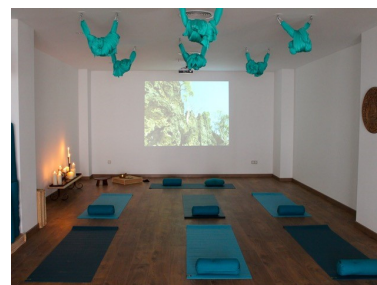

Plazas: por petición

Día de la impresión : 14th
Marzo 2025

Descripción: Local comercial en pleno centro de Puerto Banús, reconocido puerto de prestigio, lujo, cosmopolita y con gran afluencia de familias reales persas y árabes. Es un lugar altamente turístico visitado por más de 5 millones de personas al año. Característico puerto por su diseño andaluz y con un modelo similar a las marinas francesas de la Costa Azul, se sitúa en el 4 ranking de puertos en el mundo por su capacidad de 119 enclaves para barcos de 50 metros de eslora. Este amplio local con terraza y fachada a dos calles dispone de varias licencias, como centro deportivo, restaurante y para cualquier tipo de comercio estético y de masajes, además de otros negocios de interés. En la actualidad está preparado y reformado para centro deportivo, con altas calidades y con las siguientes características: salón, lobby, cocina equipada, sala de yoga, cabina de masaje, dos vestuarios, cuatro duchas, dos baños, 26 taquillas, Hammam (baño Turco), aseo, ducha para discapacitados, local técnico y terraza de suelo madera.