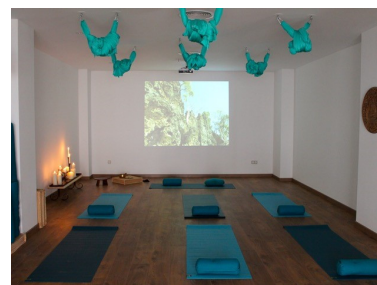

Plazas: por petición

Día de la impresión : 21st
Septiembre 2024

Descripción: Local comercial en pleno centro de Puerto Banús, reconocido puerto de prestigio, lujo, cosmopolita y con gran afluencia de familias reales persas y árabes. Es un lugar altamente turístico visitado por más de 5 millones de personas al año. Característico puerto por su diseño andaluz y con un modelo similar a las marinas francesas de la Costa Azul, se sitúa en el 4 ranking de puertos en el mundo por su capacidad de 119 enclaves para barcos de 50 metros de eslora. Este amplio local con terraza y fachada a dos calles dispone de varias licencias, como centro deportivo, restaurante y para cualquier tipo de comercio estético y de masajes, además de otros negocios de interés. En la actualidad está preparado y reformado para centro deportivo, con altas calidades y con las siguientes características: salón, lobby, cocina equipada, sala de yoga, cabina de masaje, dos vestuarios, cuatro duchas, dos baños, 26 taquillas, Hammam (baño Turco), aseo, ducha para discapacitados, local técnico y terraza de suelo madera.