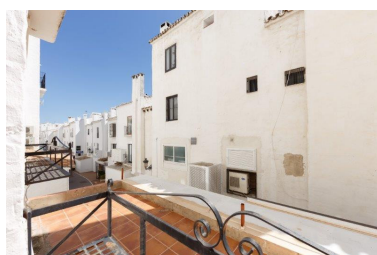

Comercial en Puerto Banús

Referencia: R3160105

Dormitorios: por petición

Baños: 1

M<sup>2</sup>: 88

Precio: 390.000 €

Estado: Venta

Tipo de propiedad:  
Comercial

Plazas: por petición

Día de la impresión : 21st  
Septiembre 2024

---

Descripción: Local comercial situado en pleno centro de Puerto Banús. Situado en primera planta con una entrada de gran exposición al público, junto a una de las entradas principales del Puerto y a un paso del parking público. Puerto deportivo de gran atracción turística y prestigio, sus enclaves de barcos de más de 50 metros de eslora, atrae un público selecto de alto nivel. Puerto Banús es un reconocido como un Puerto de lujo y prestigio. Este local comercial situado en el centro del puerto Banus, en la reconocida Urbanización de Muelle Ribera, dispone de un espacio amplio, luminoso y abierto, disfruta de un diversidad de posibilidades, se puede dividir en diferentes despachos o gabinetes clínicos de estética. Local con posibilidad de ampliación, ofrece la oportunidad de adjuntarle otro local en venta, que se encuentra situado justamente en frente, de 45 metros y con amplios ventanales a la avenida de Julio Iglesias. Los locales han sido Peluquería y salón de estética de lujo durante muchos años. Se encuentra en perfecto estado y disponen de licencia de estética y peluquería, está listo para iniciar la actividad.