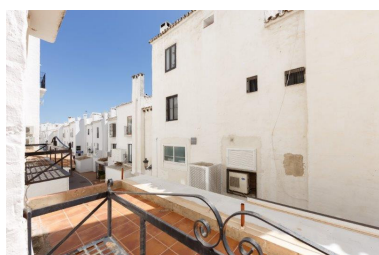

Comercial en Puerto Banús

Referencia: R3160105

Dormitorios: por petición

Baños: 1

M²: 88

Precio: 390.000 €

Estado: Venta

Tipo de propiedad:
Comercial

Plazas: por petición

Día de la impresión : 14th
Marzo 2025

Descripción: Local comercial situado en pleno centro de Puerto Banús. Situado en primera planta con una entrada de gran exposición al público, junto a una de las entradas principales del Puerto y a un paso del parking público. Puerto deportivo de gran atracción turística y prestigio, sus enclaves de barcos de más de 50 metros de eslora, atrae un público selecto de alto nivel. Puerto Banús es un reconocido como un Puerto de lujo y prestigio. Este local comercial situado en el centro del puerto Banús, en la reconocida Urbanización de Muelle Ribera, dispone de un espacio amplio, luminoso y abierto, disfruta de un diversidad de posibilidades, se puede dividir en diferentes despachos o gabinetes clínicos de estética. Local con posibilidad de ampliación, ofrece la oportunidad de adjuntarle otro local en venta, que se encuentra situado justamente en frente, de 45 metros y con amplios ventanales a la avenida de Julio Iglesias. Los locales han sido Peluquería y salón de estética de lujo durante muchos años. Se encuentra en perfecto estado y disponen de licencia de estética y peluquería, está listo para iniciar la actividad.