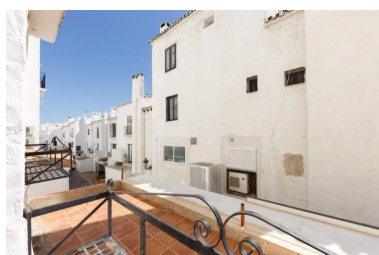

Comercial en Puerto Banús

Referencia: R3160105

Dormitorios: por petición

Baños: 1

M²: 88

Precio: 390.000 €

Estado: Venta

Tipo de propiedad:
Comercial

Plazas: por petición

Día de la impresión : 17th
Junio 2026

Descripción: Local comercial situado en pleno centro de Puerto Banús. Situado en primera planta con una entrada de gran exposición al público, junto a una de las entradas principales del Puerto y a un paso del parking público. Puerto deportivo de gran atracción turística y prestigio, sus enclaves de barcos de más de 50 metros de eslora, atrae un público selecto de alto nivel. Puerto Banús es un reconocido como un Puerto de lujo y prestigio. Este local comercial situado en el centro del puerto Banús, en la reconocida Urbanización de Muelle Ribera, dispone de un espacio amplio, luminoso y abierto, disfruta de un diversidad de posibilidades, se puede dividir en diferentes despachos o gabinetes clínicos de estética. Local con posibilidad de ampliación, ofrece la oportunidad de adjuntarle otro local en venta, que se encuentra situado justamente en frente, de 45 metros y con amplios ventanales a la avenida de Julio Iglesias. Los locales han sido Peluquería y salón de estética de lujo durante muchos años. Se encuentra en perfecto estado y disponen de licencia de estética y peluquería, está listo para iniciar la actividad.