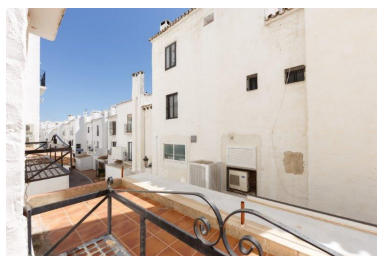

Comercial en Puerto Banús

Referencia: R3160105

Dormitorios: por petición

Baños: 1

M²: 88

Precio: 390.000 €

Estado: Venta

Tipo de propiedad:
Comercial

Plazas: por petición

Día de la impresión : 14th
Marzo 2025

Descripción: Local comercial situado en pleno centro de Puerto Banús. Situado en primera planta con una entrada de gran exposición al público, junto a una de las entradas principales del Puerto y a un paso del parking público. Puerto deportivo de gran atracción turística y prestigio, sus enclaves de barcos de más de 50 metros de eslora, atrae un público selecto de alto nivel. Puerto Banús es un reconocido como un Puerto de lujo y prestigio. Este local comercial situado en el centro del puerto Banús, en la reconocida Urbanización de Muelle Ribera, dispone de un espacio amplio, luminoso y abierto, disfruta de un diversidad de posibilidades, se puede dividir en diferentes despachos o gabinetes clínicos de estética. Local con posibilidad de ampliación, ofrece la oportunidad de adjuntarle otro local en venta, que se encuentra situado justamente en frente, de 45 metros y con amplios ventanales a la avenida de Julio Iglesias. Los locales han sido Peluquería y salón de estética de lujo durante muchos años. Se encuentra en perfecto estado y disponen de licencia de estética y peluquería, está listo para iniciar la actividad.