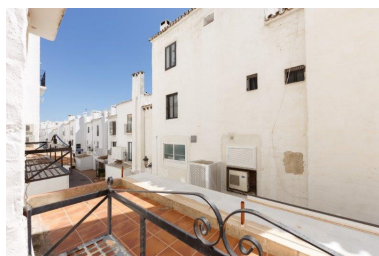

Comercial en Puerto Banús

Referencia: R3160105

Dormitorios: por petición

Baños: 1

M<sup>2</sup>: 88

Precio: 390.000 €

Estado: Venta

Tipo de propiedad:  
Comercial

Plazas: por petición

Día de la impresión : 14th  
Marzo 2025

---

Descripción: Local comercial situado en pleno centro de Puerto Banús. Situado en primera planta con una entrada de gran exposición al público, junto a una de las entradas principales del Puerto y a un paso del parking público. Puerto deportivo de gran atracción turística y prestigio, sus enclaves de barcos de más de 50 metros de eslora, atrae un público selecto de alto nivel. Puerto Banús es un reconocido como un Puerto de lujo y prestigio. Este local comercial situado en el centro del puerto Banús, en la reconocida Urbanización de Muelle Ribera, dispone de un espacio amplio, luminoso y abierto, disfruta de un diversidad de posibilidades, se puede dividir en diferentes despachos o gabinetes clínicos de estética. Local con posibilidad de ampliación, ofrece la oportunidad de adjuntarle otro local en venta, que se encuentra situado justamente en frente, de 45 metros y con amplios ventanales a la avenida de Julio Iglesias. Los locales han sido Peluquería y salón de estética de lujo durante muchos años. Se encuentra en perfecto estado y disponen de licencia de estética y peluquería, está listo para iniciar la actividad.