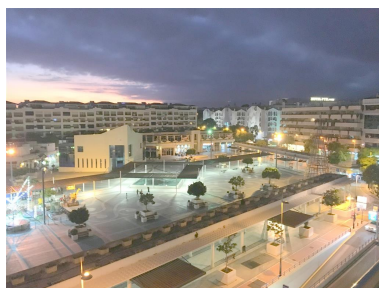

Estado: Alquiler, Vacacional
Tipo de propiedad:
Apartamento

Plazas: por petición

Día de la impresión : 24th
Septiembre 2024

Descripción:SOLO POR SEMANAS EN VERANO !!! Fantastico apartamento ubicado en pleno corazon de Puerto Banus, ubicado en una quinta planta con unas impresionantes vistas panoramicas. E apartamento consta de dos dormitorios con dos baños completos. El edificio posee piscina y pista de paddle tennis. La orientacion es oeste, para disfrutar del sol toda la tarde. Garaje incluido.Conserjeria. El apartamento es ideal, para aquellos, que quieren disfrutar de todo a un paso del mar