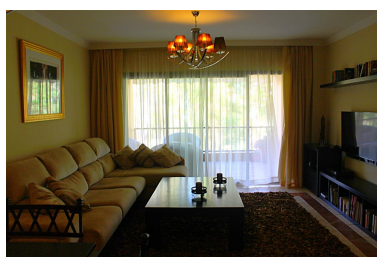

Estado: Alquiler, Vacacional

Tipo de propiedad:
Apartamento

Plazas: por petición

Día de la impresión : 5th
Julio 2026

Descripción: Apartamento Planta Media, Atalaya, Costa del Sol. 2 Dormitorios, 2 Baños, Construidos 114 m², Terraza 35 m². Posición : Primera línea de Golf, Cerca de Golf, Cerca de Tiendas, Cerca de Colegios, Urbanización, Complejo 1ª Línea de Playa. Estado : Excelente. Piscina : Comunitaria, Cubierta, Con Calefacción. Climatización : Aire Acondicionado, A/A Caliente, A/A Frio. Vistas : Golf, Panorámicas, Jardín, Piscina. Características : Terraza Cubierta, Ascensor, Armarios Empotrados, Terraza Privada, TV Satélite , ADSL / WIFI, Gimnasio, Sauna, Baño En-Suite, Suelos de Mármol, Jacuzzi, Barbacoa, Acristalamiento Dobles, 24 Horas Recepción. Muebles : Amueblada. Cocina : Equipada. Jardín : Comunitario. Seguridad : Recinto Cerrado, Portero Automático, Seguridad 24 Horas. Aparcamiento : Subterráneo. Servicios Públicos : Electricidad. Categoría : Ganga, Golf, Casas de vacaciones.