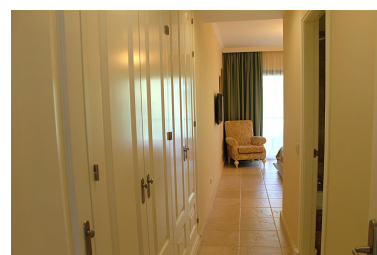

Estado: Alquiler, Vacacional

Tipo de propiedad:
Apartamento

Plazas: por petición

Día de la impresión : 5th
Julio 2026

Descripción: Apartamento Planta Media, Atalaya, Costa del Sol. 2 Dormitorios, 2 Baños, Construidos 114 m², Terraza 35 m². Posición : Primera línea de Golf, Cerca de Golf, Cerca de Tiendas, Cerca de Colegios, Urbanización, Complejo 1ª Línea de Playa. Estado : Excelente. Piscina : Comunitaria, Cubierta, Con Calefacción. Climatización : Aire Acondicionado, A/A Caliente, A/A Frio. Vistas : Golf, Panorámicas, Jardín, Piscina. Características : Terraza Cubierta, Ascensor, Armarios Empotrados, Terraza Privada, TV Satélite , ADSL / WIFI, Gimnasio, Sauna, Baño En-Suite, Suelos de Mármol, Jacuzzi, Barbacoa, Acristalamiento Dobles, 24 Horas Recepción. Muebles : Amueblada. Cocina : Equipada. Jardín : Comunitario. Seguridad : Recinto Cerrado, Portero Automático, Seguridad 24 Horas. Aparcamiento : Subterráneo. Servicios Públicos : Electricidad. Categoría : Ganga, Golf, Casas de vacaciones.