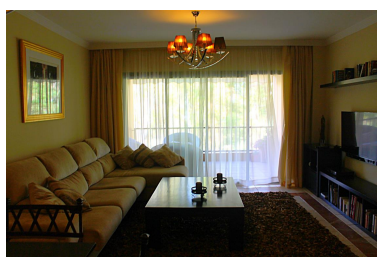

Estado: Alquiler, Vacacional

Tipo de propiedad:
Apartamento

Plazas: por petición

Día de la impresión : 24th
Septiembre 2024

Descripción: Apartamento Planta Media, Atalaya, Costa del Sol. 2 Dormitorios, 2 Baños, Construidos 114 m², Terraza 35 m². Posición : Primera línea de Golf, Cerca de Golf, Cerca de Tiendas, Cerca de Colegios, Urbanización, Complejo 1ª Línea de Playa. Estado : Excelente. Piscina : Comunitaria, Cubierta, Con Calefacción. Climatización : Aire Acondicionado, A/A Caliente, A/A Frio. Vistas : Golf, Panorámicas, Jardín, Piscina. Características : Terraza Cubierta, Ascensor, Armarios Empotrados, Terraza Privada, TV Satélite , ADSL / WIFI, Gimnasio, Sauna, Baño En-Suite, Suelos de Mármol, Jacuzzi, Barbacoa, Acristalamiento Dobles, 24 Horas Recepción. Muebles : Amueblada. Cocina : Equipada. Jardín : Comunitario. Seguridad : Recinto Cerrado, Portero Automático, Seguridad 24 Horas. Aparcamiento : Subterráneo. Servicios Públicos : Electricidad. Categoría : Ganga, Golf, Casas de vacaciones.