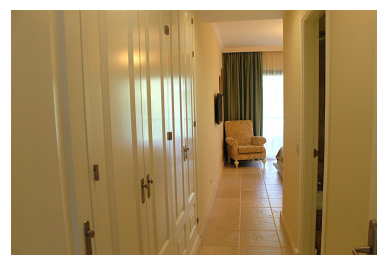

Estado: Alquiler, Vacacional

Tipo de propiedad:
Apartamento

Plazas: por petición

Día de la impresión : 24th
Septiembre 2024

Descripción: Apartamento Planta Media, Atalaya, Costa del Sol. 2 Dormitorios, 2 Baños, Construidos 114 m², Terraza 35 m². Posición : Primera línea de Golf, Cerca de Golf, Cerca de Tiendas, Cerca de Colegios, Urbanización, Complejo 1ª Línea de Playa. Estado : Excelente. Piscina : Comunitaria, Cubierta, Con Calefacción. Climatización : Aire Acondicionado, A/A Caliente, A/A Frio. Vistas : Golf, Panorámicas, Jardín, Piscina. Características : Terraza Cubierta, Ascensor, Armarios Empotrados, Terraza Privada, TV Satélite , ADSL / WIFI, Gimnasio, Sauna, Baño En-Suite, Suelos de Mármol, Jacuzzi, Barbacoa, Acristalamiento Dobles, 24 Horas Recepción. Muebles : Amueblada. Cocina : Equipada. Jardín : Comunitario. Seguridad : Recinto Cerrado, Portero Automático, Seguridad 24 Horas. Aparcamiento : Subterráneo. Servicios Públicos : Electricidad. Categoría : Ganga, Golf, Casas de vacaciones.