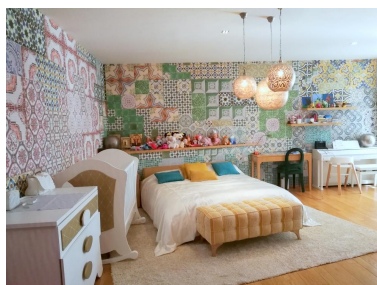

Plazas: por petición

Día de la impresión : 26th
Junio 2026

Descripción: Este moderno adosado de planta baja está situado en uno de los complejos residenciales más modernos de Marbella, llamado Meisho Hills. Cuenta con 340 m² de construcción interior más 180 m² en terrazas con un gran solarium con vistas panorámicas al mar de Marbella y al mar Mediterráneo. La propiedad cuenta con 3 amplios dormitorios y un dormitorio individual, 2 dormitorios principales ubicados en el segundo piso y un dormitorio principal ubicado en la planta baja y el dormitorio individual. El complejo ofrece varias piscinas al aire libre y un spa solo para propietarios o inquilinos. Solo alquileres a largo plazo 12 meses renovables por contrato, 2 meses de depósito con 6 meses pagados por adelantado y saldo a seis meses por el resto del contrato.