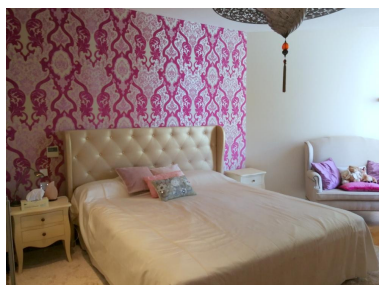

Casa en Sierra Blanca

Referencia: R3223984

Dormitorios: 4

Baños: 4

M²: 455

Precio: 1.595.000 €

Estado: Venta

Tipo de propiedad: Casa

Plazas: por petición

Día de la impresión : 26th
Junio 2026

Descripción: Este moderno adosado de planta baja está situado en uno de los complejos residenciales más modernos de Marbella, llamado Meisho Hills. Cuenta con 340 m² de construcción interior más 180 m² en terrazas con un gran solarium con vistas panorámicas al mar de Marbella y al mar Mediterráneo. La propiedad cuenta con 3 amplios dormitorios y un dormitorio individual, 2 dormitorios principales ubicados en el segundo piso y un dormitorio principal ubicado en la planta baja y el dormitorio individual. El complejo ofrece varias piscinas al aire libre y un spa solo para propietarios o inquilinos. Solo alquileres a largo plazo 12 meses renovables por contrato, 2 meses de depósito con 6 meses pagados por adelantado y saldo a seis meses por el resto del contrato.