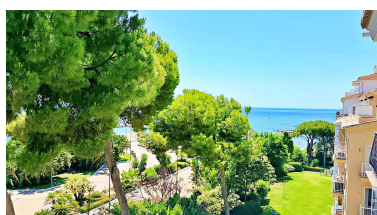

Estado: Alquiler, Vacacional

Tipo de propiedad:  
Apartamento

Plazas: por petición

Día de la impresión : 5th  
Julio 2026

---

Descripción:DISPONIBLE EN JUNIO, JULIO Y AGOSTO para corta temporada Fantástico apartamento en primera línea de playa en Andalucía del Mar, Puerto Banús. El apartamento que se encuentra en una 4 planta ofrece unas vistas increíbles al Mar y a la Montaña. Orientado al Este con sol de mañana se encuentra completamente renovado, con cocina americana integrada,AA, Baños de Parquet, en una urbanización con dos piscinas, acceso directo al mar y seguridad 24 horas. El apartamento incluye una plaza de garaje.

---

Destacado:

Frente a la playa, Piscina, Aire acondicionado, Vistas al mar, Vistas a la montaña, Ascensor, None, Jardín privado, Seguridad 24H, Plazas