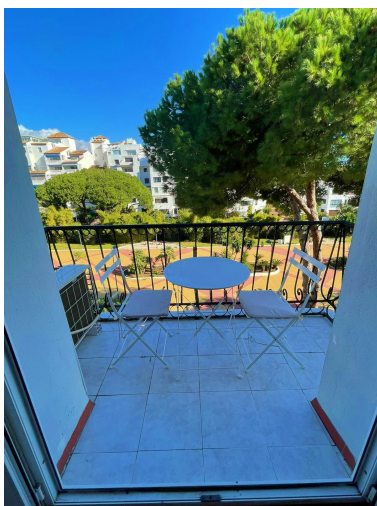

Estado: Alquiler, Vacacional

Tipo de propiedad:
Apartamento

Plazas: por petición

Día de la impresión : 6th
Julio 2026

Descripción:DISPONIBLE EN JUNIO, JULIO Y AGOSTO para corta temporada Fantástico apartamento en primera línea de playa en Andalucía del Mar, Puerto Banús. El apartamento que se encuentra en una 4 planta ofrece unas vistas increíbles al Mar y a la Montaña. Orientado al Este con sol de mañana se encuentra completamente renovado, con cocina americana integrada,AA, Baños de Parquet, en una urbanización con dos piscinas, acceso directo al mar y seguridad 24 horas. El apartamento incluye una plaza de garaje.

Destacado:

Frente a la playa, Piscina, Aire acondicionado, Vistas al mar, Vistas a la montaña, Ascensor, None, Jardín privado, Seguridad 24H, Plazas