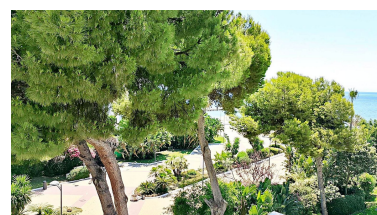

Estado: Alquiler, Vacacional

Tipo de propiedad:
Apartamento

Plazas: por petición

Día de la impresión : 6th
Julio 2026

Descripción:DISPONIBLE EN JUNIO, JULIO Y AGOSTO para corta temporada Fantástico apartamento en primera línea de playa en Andalucía del Mar, Puerto Banús. El apartamento que se encuentra en una 4 planta ofrece unas vistas increíbles al Mar y a la Montaña. Orientado al Este con sol de mañana se encuentra completamente renovado, con cocina americana integrada,AA, Baños de Parquet, en una urbanización con dos piscinas, acceso directo al mar y seguridad 24 horas. El apartamento incluye una plaza de garaje.

Destacado:

Frente a la playa, Piscina, Aire acondicionado, Vistas al mar, Vistas a la montaña, Ascensor, None, Jardín privado, Seguridad 24H, Plazas