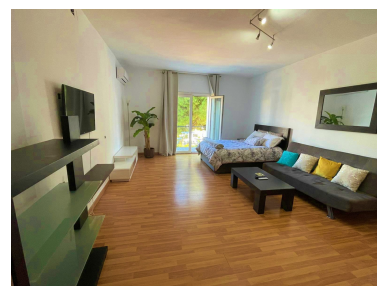

Apartamento en Puerto Banús

Referencia: R3229261

Dormitorios: 1

Baños: 1

M²: 43

Estado: Alquiler, Vacacional

Tipo de propiedad:
Apartamento

Plazas: por petición

Precio: 0 €

Alquiler: 1.000 € / Mes

A corto plazo:
desde 1.000 hasta 1.400 € /
Semana

Día de la impresión : 23rd
Septiembre 2024

Descripción:DISPONIBLE EN JUNIO, JULIO Y AGOSTO para corta temporada Fantástico apartamento en primera línea de playa en Andalucía del Mar, Puerto Banús. El apartamento que se encuentra en una 4 planta ofrece unas vistas increíbles al Mar y a la Montaña. Orientado al Este con sol de mañana se encuentra completamente renovado, con cocina americana integrada,AA, Baños de Parquet, en una urbanización con dos piscinas, acceso directo al mar y seguridad 24 horas. El apartamento incluye una plaza de garaje.