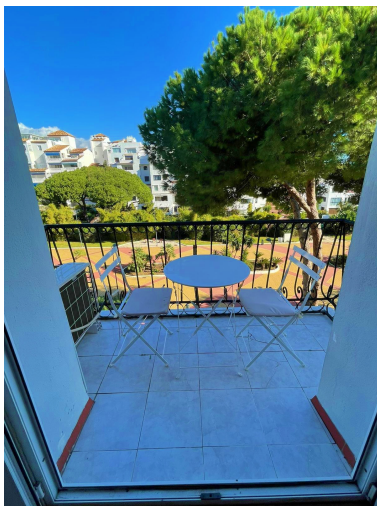

Estado: Alquiler, Vacacional

Tipo de propiedad:  
Apartamento

Plazas: por petición

Día de la impresión : 5th  
Julio 2026

---

Descripción:DISPONIBLE EN JUNIO, JULIO Y AGOSTO para corta temporada Fantástico apartamento en primera línea de playa en Andalucía del Mar, Puerto Banús. El apartamento que se encuentra en una 4 planta ofrece unas vistas increíbles al Mar y a la Montaña. Orientado al Este con sol de mañana se encuentra completamente renovado, con cocina americana integrada,AA, Baños de Parquet, en una urbanización con dos piscinas, acceso directo al mar y seguridad 24 horas. El apartamento incluye una plaza de garaje.