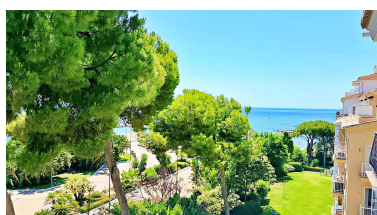

Estado: Alquiler, Vacacional

Tipo de propiedad:
Apartamento

Plazas: por petición

Día de la impresión : 6th
Julio 2026

Descripción:DISPONIBLE EN JUNIO, JULIO Y AGOSTO para corta temporada Fantástico apartamento en primera línea de playa en Andalucía del Mar, Puerto Banús. El apartamento que se encuentra en una 4 planta ofrece unas vistas increíbles al Mar y a la Montaña. Orientado al Este con sol de mañana se encuentra completamente renovado, con cocina americana integrada,AA, Baños de Parquet, en una urbanización con dos piscinas, acceso directo al mar y seguridad 24 horas. El apartamento incluye una plaza de garaje.

Destacado:

Frente a la playa, Piscina, Aire acondicionado, Vistas al mar, Vistas a la montaña, Ascensor, None, Jardín privado, Seguridad 24H, Plazas