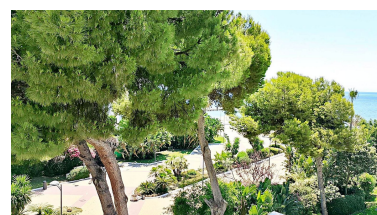

Estado: Alquiler, Vacacional

Tipo de propiedad:  
Apartamento

Plazas: por petición

Día de la impresión : 5th  
Julio 2026

---

Descripción:DISPONIBLE EN JUNIO, JULIO Y AGOSTO para corta temporada Fantástico apartamento en primera línea de playa en Andalucía del Mar, Puerto Banús. El apartamento que se encuentra en una 4 planta ofrece unas vistas increíbles al Mar y a la Montaña. Orientado al Este con sol de mañana se encuentra completamente renovado, con cocina americana integrada,AA, Baños de Parquet, en una urbanización con dos piscinas, acceso directo al mar y seguridad 24 horas. El apartamento incluye una plaza de garaje.

---

Destacado:

Frente a la playa, Piscina, Aire acondicionado, Vistas al mar, Vistas a la montaña, Ascensor, None, Jardín privado, Seguridad 24H, Plazas