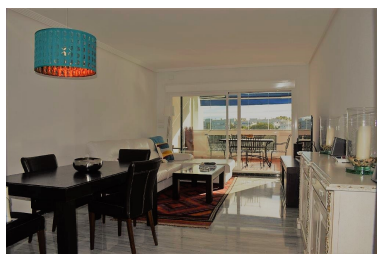

Apartamento en Puerto Banús

Referencia: R3287782

Dormitorios: 2

Baños: 2

M²: 90

Precio: 0 €

Alquiler: 0 € / Mes

A corto plazo:
desde 1.800 hasta 2.100 € /
Semana

Estado: Alquiler, Vacacional

Tipo de propiedad:
Apartamento

Plazas: por petición

Día de la impresión : 23rd
Septiembre 2024

Descripción: Excelente Ubicación; al lado de la playa ¡¡ Este fantástico complejo se encuentra a pocos minutos de todo. Puede ir caminando a la playa, al puerto deportivo de Puerto Banus, tiendas y restaurantes. El complejo ofrece seguridad 24 horas, piscina comunitaria y padel tenis. El apartamento consta de salón comedor con salida a la terraza orientación oeste con vistas laterales al mar y al jardín. El dormitorio principal tiene cama doble y baño en suit. El segundo dormitorio tiene cama doble. Características: Aire acondicionado, piscina comunitaria, pádel tenis. No garaje