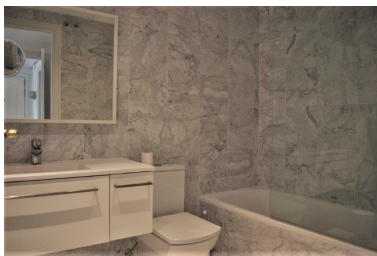

Apartamento en Puerto Banús

Referencia: R3287782

Dormitorios: 2

Baños: 2

M²: 90

Precio: 0 €

Alquiler: 0 € / Mes

A corto plazo:
desde 1.800 hasta 2.100 € /
Semana

Estado: Alquiler, Vacacional

Tipo de propiedad:
Apartamento

Plazas: por petición

Día de la impresión : 5th
Julio 2026

Descripción:Excelente Ubicación; al lado de la playa ; Este fantástico complejo se encuentra a pocos minutos de todo. Puede ir caminando a la playa, al puerto deportivo de Puerto Banus, tiendas y restaurantes. El complejo ofrece seguridad 24 horas, piscina comunitaria y padel tenis. El apartamento consta de salón comedor con salida a la terraza orientación oeste con vistas laterales al mar y al jardín. El dormitorio principal tiene cama doble y baño en suit. El segundo dormitorio tiene cama doble. Características: Aire acondicionado, piscina comunitaria, pádel tenis. No garaje