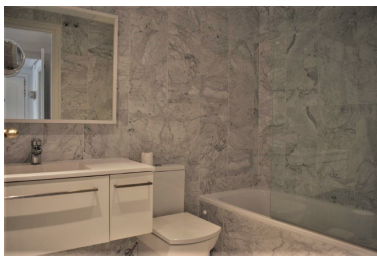

Apartamento en Puerto Banús

Referencia: R3287782

Dormitorios: 2

Baños: 2

M²: 90

Precio: 0 €

Alquiler: 0 € / Mes

A corto plazo:
desde 1.800 hasta 2.100 € /
Semana

Estado: Alquiler, Vacacional

Tipo de propiedad:
Apartamento

Plazas: por petición

Día de la impresión : 23rd
Septiembre 2024

Descripción: Excelente Ubicación; al lado de la playa ¡¡ Este fantástico complejo se encuentra a pocos minutos de todo. Puede ir caminando a la playa, al puerto deportivo de Puerto Banus, tiendas y restaurantes. El complejo ofrece seguridad 24 horas, piscina comunitaria y padel tenis. El apartamento consta de salón comedor con salida a la terraza orientación oeste con vistas laterales al mar y al jardín. El dormitorio principal tiene cama doble y baño en suit. El segundo dormitorio tiene cama doble. Características: Aire acondicionado, piscina comunitaria, pádel tenis. No garaje