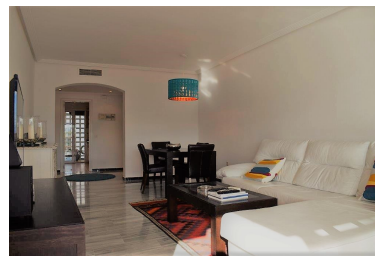

Apartamento en Puerto Banús

Referencia: R3287782

Dormitorios: 2

Baños: 2

M²: 90

Precio: 0 €

Alquiler: 0 € / Mes

A corto plazo:
desde 1.800 hasta 2.100 € /
Semana

Estado: Alquiler, Vacacional

Tipo de propiedad:
Apartamento

Plazas: por petición

Día de la impresión : 23rd
Septiembre 2024

Descripción: Excelente Ubicación; al lado de la playa ¡¡ Este fantástico complejo se encuentra a pocos minutos de todo. Puede ir caminando a la playa, al puerto deportivo de Puerto Banus, tiendas y restaurantes. El complejo ofrece seguridad 24 horas, piscina comunitaria y padel tenis. El apartamento consta de salón comedor con salida a la terraza orientación oeste con vistas laterales al mar y al jardín. El dormitorio principal tiene cama doble y baño en suit. El segundo dormitorio tiene cama doble. Características: Aire acondicionado, piscina comunitaria, pádel tenis. No garaje