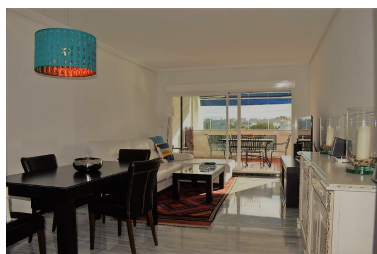

Apartamento en Puerto Banús

Referencia: R3287782

Dormitorios: 2

Baños: 2

M²: 90

Precio: 0 €

Alquiler: 0 € / Mes

A corto plazo:
desde 1.800 hasta 2.100 € /
Semana

Estado: Alquiler, Vacacional

Tipo de propiedad:
Apartamento

Plazas: por petición

Día de la impresión : 5th
Julio 2026

Descripción:Excelente Ubicación; al lado de la playa ; Este fantástico complejo se encuentra a pocos minutos de todo. Puede ir caminando a la playa, al puerto deportivo de Puerto Banus, tiendas y restaurantes. El complejo ofrece seguridad 24 horas, piscina comunitaria y padel tenis. El apartamento consta de salón comedor con salida a la terraza orientación oeste con vistas laterales al mar y al jardín. El dormitorio principal tiene cama doble y baño en suit. El segundo dormitorio tiene cama doble. Características: Aire acondicionado, piscina comunitaria, pádel tenis. No garaje