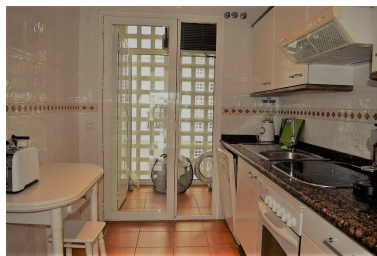

Estado: Alquiler, Vacacional

Tipo de propiedad:
Apartamento

Plazas: por petición

Día de la impresión : 23rd
Septiembre 2024

Descripción: Excelente Ubicación; al lado de la playa ¡¡ Este fantástico complejo se encuentra a pocos minutos de todo. Puede ir caminando a la playa, al puerto deportivo de Puerto Banus, tiendas y restaurantes. El complejo ofrece seguridad 24 horas, piscina comunitaria y padel tenis. El apartamento consta de salón comedor con salida a la terraza orientación oeste con vistas laterales al mar y al jardín. El dormitorio principal tiene cama doble y baño en suit. El segundo dormitorio tiene cama doble. Características: Aire acondicionado, piscina comunitaria, pádel tenis. No garaje