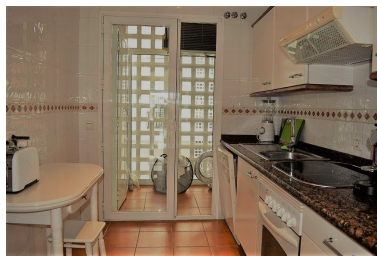

Estado: Alquiler, Vacacional

Tipo de propiedad:
Apartamento

Plazas: por petición

Día de la impresión : 5th
Julio 2026

Descripción:Excelente Ubicación; al lado de la playa ; Este fantástico complejo se encuentra a pocos minutos de todo. Puede ir caminando a la playa, al puerto deportivo de Puerto Banus, tiendas y restaurantes. El complejo ofrece seguridad 24 horas, piscina comunitaria y padel tenis. El apartamento consta de salón comedor con salida a la terraza orientación oeste con vistas laterales al mar y al jardín. El dormitorio principal tiene cama doble y baño en suit. El segundo dormitorio tiene cama doble. Características: Aire acondicionado, piscina comunitaria, pádel tenis. No garaje