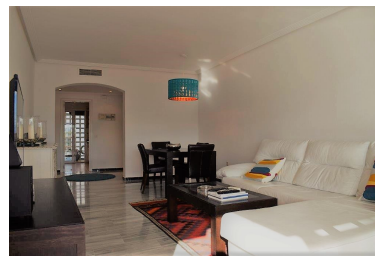

Apartamento en Puerto Banús

Referencia: R3287782

Dormitorios: 2

Baños: 2

M²: 90

Precio: 0 €

Alquiler: 0 € / Mes

A corto plazo:
desde 1.800 hasta 2.100 € /
Semana

Estado: Alquiler, Vacacional

Tipo de propiedad:
Apartamento

Plazas: por petición

Día de la impresión : 5th
Julio 2026

Descripción:Excelente Ubicación; al lado de la playa ; Este fantástico complejo se encuentra a pocos minutos de todo. Puede ir caminando a la playa, al puerto deportivo de Puerto Banus, tiendas y restaurantes. El complejo ofrece seguridad 24 horas, piscina comunitaria y padel tenis. El apartamento consta de salón comedor con salida a la terraza orientación oeste con vistas laterales al mar y al jardín. El dormitorio principal tiene cama doble y baño en suit. El segundo dormitorio tiene cama doble. Características: Aire acondicionado, piscina comunitaria, pádel tenis. No garaje