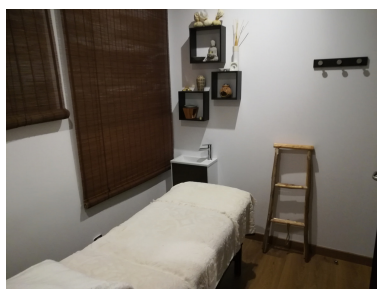

Comercial en Puerto Banús

Referencia: R3327232

Dormitorios: por petición

Baños: por petición

M²: 200

Precio: 600.000 €

Estado: Venta

Tipo de propiedad:
Comercial

Plazas: por petición

Día de la impresión : 17th
Junio 2026

Descripción: En el centro de Puerto Banus - Marbella, actualmente 'Yoga and massage Center' con: -1 salon -1 cocina (equipado) -1 sala de Yoga -1 cabina de massage -2 vestuarios (4 duchas, 2 WC, 4 lavabos, 26 taquillas) -1 Hammam (Bano Turcos) -1 WC/Ducha discapacitado -1 local tecnico -1 terraza (suelo madera) aire acondicionado y sonido selectivo Licencia ' Centro de perfeccionamiento de deporte'