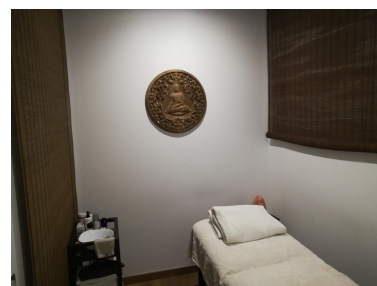

Comercial en Puerto Banús

Referencia: R3327232

Dormitorios: por petición

Baños: por petición

M²: 200

Precio: 600.000 €

Estado: Venta

Tipo de propiedad:
Comercial

Plazas: por petición

Día de la impresión : 17th
Junio 2026

Descripción: En el centro de Puerto Banus - Marbella, actualmente 'Yoga and massage Center' con: -1 salon -1 cocina (equipado) -1 sala de Yoga -1 cabina de massage -2 vestuarios (4 duchas, 2 WC, 4 lavabos, 26 taquillas) -1 Hammam (Bano Turcos) -1 WC/Ducha discapacitado -1 local tecnico -1 terraza (suelo madera) aire acondicionado y sonido selectivo Licencia ' Centro de perfeccionamiento de deporte'