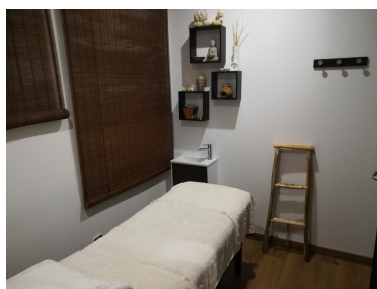

Comercial en Puerto Banús

Referencia: R3327232

Dormitorios: por petición

Baños: por petición

M²: 200

Precio: 600.000 €

Estado: Venta

Tipo de propiedad:
Comercial

Plazas: por petición

Día de la impresión : 11th
Abril 2026

Descripción: En el centro de Puerto Banus - Marbella, actualmente 'Yoga and massage Center' con: -1 salon -1 cocina (equipado) -1 sala de Yoga -1 cabina de massage -2 vestuarios (4 duchas, 2 WC, 4 lavabos, 26 taquillas) -1 Hammam (Bano Turcos) -1 WC/Ducha discapacitado -1 local tecnico -1 terraza (suelo madera) aire acondicionado y sonido selectivo Licencia ' Centro de perfeccionamiento de deporte'