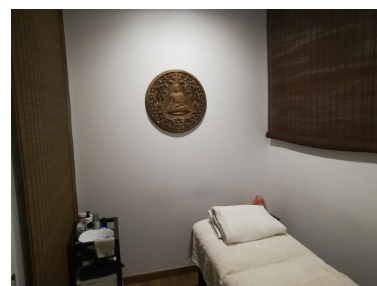

Comercial en Puerto Banús

Referencia: R3327232

Dormitorios: por petición

Baños: por petición

M²: 200

Precio: 600.000 €

Estado: Venta

Tipo de propiedad:
Comercial

Plazas: por petición

Día de la impresión : 11th
Abril 2026

Descripción: En el centro de Puerto Banus - Marbella, actualmente 'Yoga and massage Center' con: -1 salon -1 cocina (equipado) -1 sala de Yoga -1 cabina de massage -2 vestuarios (4 duchas, 2 WC, 4 lavabos, 26 taquillas) -1 Hammam (Bano Turcos) -1 WC/Ducha discapacitado -1 local tecnico -1 terraza (suelo madera) aire acondicionado y sonido selectivo Licencia ' Centro de perfeccionamiento de deporte'