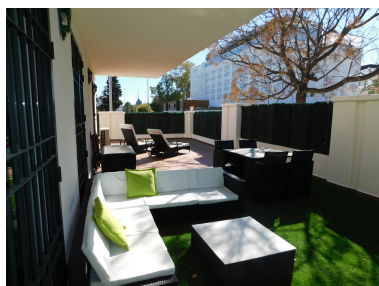

Estado: Alquiler, Vacacional  
Tipo de propiedad:  
Apartamento

Plazas: por petición

Día de la impresión : 5th  
Julio 2026

---

Descripción:REGISTRO TURISTICO. VFT/MA/18648 Apartamento Moderno muy cuidado, de 2 dormitorios en planta baja situado en una urbanización muy popular por las afueras de Puerto Banús , en Locrimar a poca distancia de Puerto Banús Marina ( 10 minutos , a 1,8 km ) y de la famosa playa de Mistral Consta de dos dormitorios, dos baños, salón / comedor, cocina totalmente equipada , además tiene una terraza muy amplia y muy soleada orientada al oeste . La propiedad cuenta con aire acondicionado una plaza de aparcamiento privado.La urbanizacion tiene jardines tropicales amplios y piscina.Precios apartir de 880 euros la semana hasta 1150 euros por semana dependiendo de la temporada , consultanos precios y condiciones

---

Destacado:

None, Piscina, Aire acondicionado, None, Jardín privado, Plazas