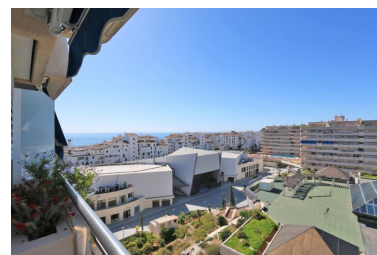

Estado: Alquiler, Vacacional

Tipo de propiedad:
Apartamento

Plazas: por petición

Día de la impresión : 23rd
Septiembre 2024

Descripción: Apartamento de Lujo, moderno con cocina abierta Americana y vista al mar situado en el corazón de Puerto Banús a sólo 100 metros de la playa y junto al puerto deportivo y todo tipo de servicios-Consiste en 2 dormitorios, se encuentra en segunda línea de playa en Una Urbanizacion cerrada con seguridad, piscina comunitaria, pista de paddle y gimnasio. La propiedad consta de Salon con cocina americana totalmente equipada, 2 dormitorios, 2 baños (uno de ellos en suite) y una terraza con vistas al mar y al puerto. Aparcamiento subterráneo.