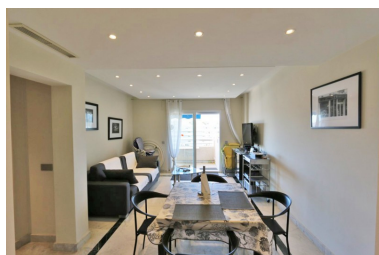

Apartamento en Puerto Banús

Referencia: R3345034

Dormitorios: 2

Baños: 2

M²: 90

Estado: Alquiler, Vacacional

Tipo de propiedad:
Apartamento

Plazas: por petición

Precio: 0 €

Alquiler: 0 € / Mes

A corto plazo:
desde 1.100 hasta 1.500 € /
Semana

Día de la impresión : 6th
Julio 2026

Descripción: Apartamento de Lujo, moderno con cocina abierta Americana y vista al mar situado en el corazón de Puerto Banús a sólo 100 metros de la playa y junto al puerto deportivo y todo tipo de servicios-Consiste en 2 dormitorios, se encuentra en segunda línea de playa en Una Urbanizacion cerrada con seguridad, piscina comunitaria, pista de paddle y gimnasio. La propiedad consta de Salon con cocina americana totalmente equipada, 2 dormitorios, 2 baños (uno de ellos en suite) y una terraza con vistas al mar y al puerto. Aparcamiento subterráneo.