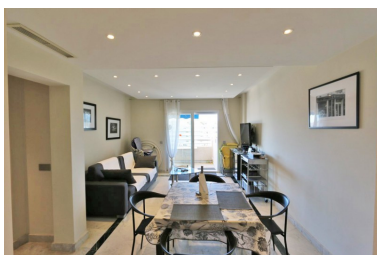

Estado: Alquiler, Vacacional

Tipo de propiedad:
Apartamento

Plazas: por petición

Día de la impresión : 23rd
Septiembre 2024

Descripción: Apartamento de Lujo, moderno con cocina abierta Americana y vista al mar situado en el corazón de Puerto Banús a sólo 100 metros de la playa y junto al puerto deportivo y todo tipo de servicios-Consiste en 2 dormitorios, se encuentra en segunda línea de playa en Una Urbanizacion cerrada con seguridad, piscina comunitaria, pista de paddle y gimnasio. La propiedad consta de Salon con cocina americana totalmente equipada, 2 dormitorios, 2 baños (uno de ellos en suite) y una terraza con vistas al mar y al puerto. Aparcamiento subterráneo.