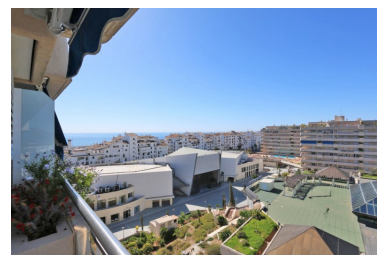

Precio: 0 €

Alquiler: 0 € / Mes

A corto plazo:
desde 1.100 hasta 1.500 € /
Semana

Día de la impresión : 6th
Julio 2026

Descripción: Apartamento de Lujo, moderno con cocina abierta Americana y vista al mar situado en el corazón de Puerto Banús a sólo 100 metros de la playa y junto al puerto deportivo y todo tipo de servicios-Consiste en 2 dormitorios, se encuentra en segunda línea de playa en Una Urbanizacion cerrada con seguridad, piscina comunitaria, pista de paddle y gimnasio. La propiedad consta de Salon con cocina americana totalmente equipada, 2 dormitorios, 2 baños (uno de ellos en suite) y una terraza con vistas al mar y al puerto. Aparcamiento subterráneo.