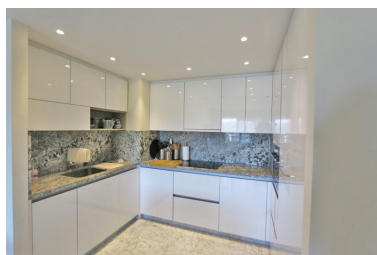

Apartamento en Puerto Banús

Referencia: R3345034

Dormitorios: 2

Baños: 2

M²: 90

Precio: 0 €

Alquiler: 0 € / Mes

A corto plazo:
desde 1.100 hasta 1.500 € /
Semana

Estado: Alquiler, Vacacional

Tipo de propiedad:
Apartamento

Plazas: por petición

Día de la impresión : 23rd
Septiembre 2024

Descripción: Apartamento de Lujo, moderno con cocina abierta Americana y vista al mar situado en el corazón de Puerto Banús a sólo 100 metros de la playa y junto al puerto deportivo y todo tipo de servicios-Consiste en 2 dormitorios, se encuentra en segunda línea de playa en Una Urbanizacion cerrada con seguridad, piscina comunitaria, pista de paddle y gimnasio. La propiedad consta de Salon con cocina americana totalmente equipada, 2 dormitorios, 2 baños (uno de ellos en suite) y una terraza con vistas al mar y al puerto. Aparcamiento subterráneo.